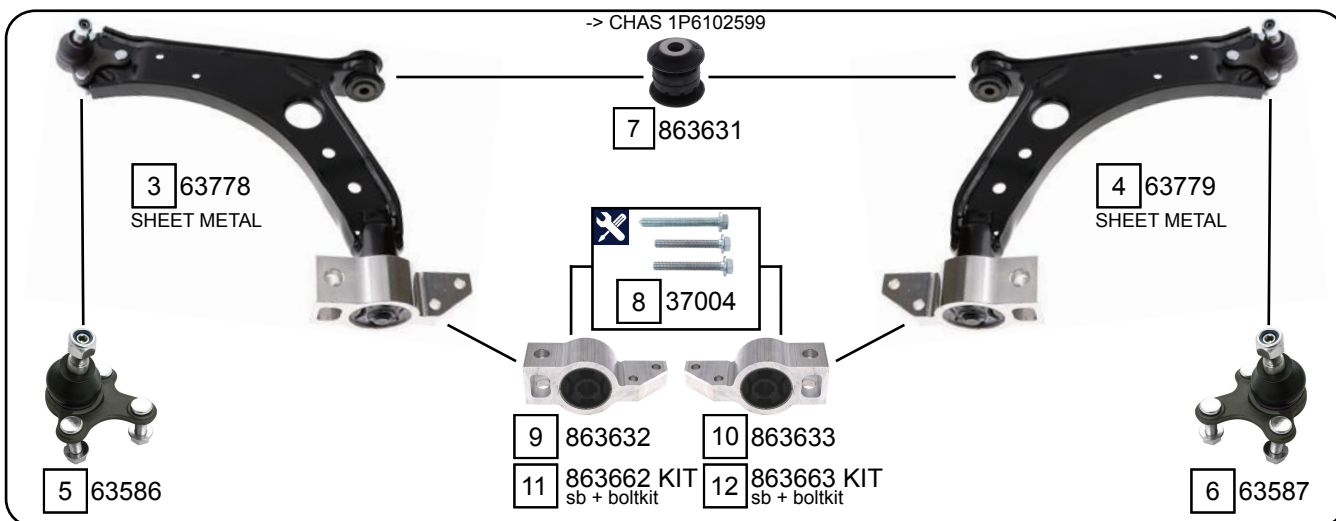

LEON (1P1)

09/2005 - 09/2012

Ref.	Sidem Ref.	Description	OE-number	Measures	Ref.	Sidem Ref.	Description	OE-number	Measures
1	63770	TCA left wbj	1K0 407 151 AC	c:15.4	8	37004	mounting kit	N 910 398 02 S1	th:M10x1.5R
2	63771	TCA right wbj	1K0 407 152 AC	c:15.4	9	863632	silentblock for TCA	1K0 199 231 J	di:18.8
3	63778	TCA left wbj	1K0 407 151 AA S1	c:15.4	10	863633	silentblock for TCA	1K0 199 232 J	di:18.8
4	63779	TCA right wbj	1K0 407 152 AA S1	c:15.4	11	863662 KIT	silentblock kit	1K0 199 231 J S1	
5	63586	ball joint left	1K0 407 365 C	c:15.4	12	863663 KIT	silentblock kit	1K0 199 232 J S1	
6	63587	ball joint right	1K0 407 366 C	c:15.4	13	63557	set TCA + stab. link + tr	1K0 407 151 AC S1	
7	863631	silentblock for TCA	1K0 407 182	di:12.1 do:40	14	63558	set TCA + stab. link + tr	1K0 407 151 AA S2	