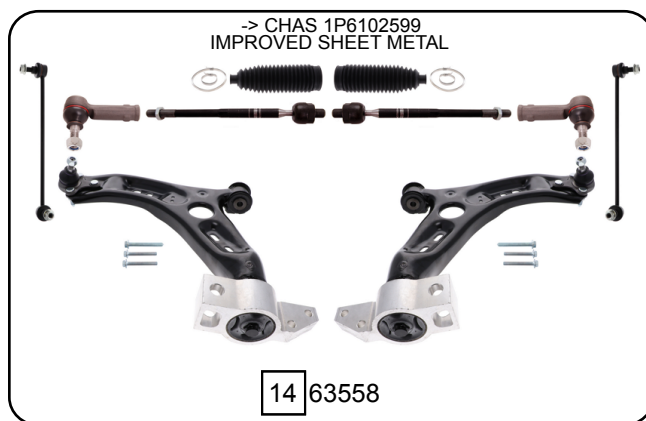

LEON (1P1)

09/2005 - 09/2012

Ref.	Sidem Ref.	Description	OE-number	Measures	Ref.	Sidem Ref.	Description	OE-number	Measures
1	63770	TCA left wbj	1K0 407 151 AC	c:15.4	8	37004	mounting kit	N 910 398 02 S1	th:M10x1.5R
2	63771	TCA right wbj	1K0 407 152 AC	c:15.4	9	863632	silentblock for TCA	1K0 199 231 J	di:18.8
3	63778	TCA left wbj	1K0 407 151 AA S1	c:15.4	10	863633	silentblock for TCA	1K0 199 232 J	di:18.8
4	63779	TCA right wbj	1K0 407 152 AA S1	c:15.4	11	863662 KIT	silentblock kit	1K0 199 231 J S1	
5	63586	ball joint left	1K0 407 365 C	c:15.4	12	863663 KIT	silentblock kit	1K0 199 232 J S1	
6	63587	ball joint right	1K0 407 366 C	c:15.4	13	63557	set TCA + stab. link + tr	1K0 407 151 AC S1	
7	863631	silentblock for TCA	1K0 407 182	di:12.1 do:40	14	63558	set TCA + stab. link + tr	1K0 407 151 AA S2	