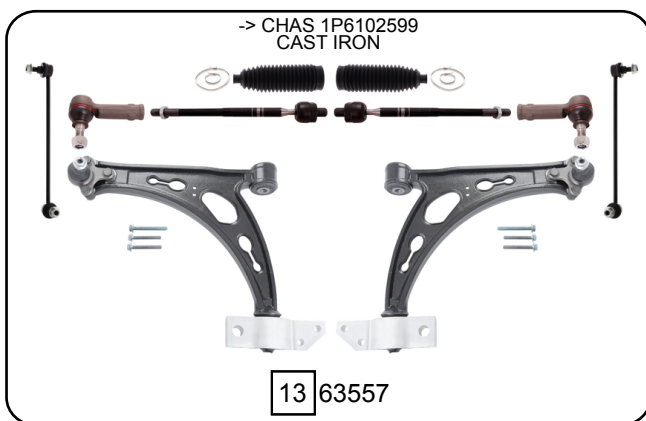

LEON (1P1)

09/2005 - 09/2012

Ref.	Sidem Ref.	Description	OE-number	Measures	Ref.	Sidem Ref.	Description	OE-number	Measures
1	63770	TCA left wbj	1K0 407 151 AC	c:15.4	8	37004	mounting kit	N 910 398 02 S1	th:M10x1.5R
2	63771	TCA right wbj	1K0 407 152 AC	c:15.4	9	863632	silentblock for TCA	1K0 199 231 J	di:18.8
3	63778	TCA left wbj	1K0 407 151 AA S1	c:15.4	10	863633	silentblock for TCA	1K0 199 232 J	di:18.8
4	63779	TCA right wbj	1K0 407 152 AA S1	c:15.4	11	863662 KIT	silentblock kit	1K0 199 231 J S1	
5	63586	ball joint left	1K0 407 365 C	c:15.4	12	863663 KIT	silentblock kit	1K0 199 232 J S1	
6	63587	ball joint right	1K0 407 366 C	c:15.4	13	63557	set TCA + stab. link + tr	1K0 407 151 AC S1	
7	863631	silentblock for TCA	1K0 407 182	di:12.1 do:40	14	63558	set TCA + stab. link + tr	1K0 407 151 AA S2	