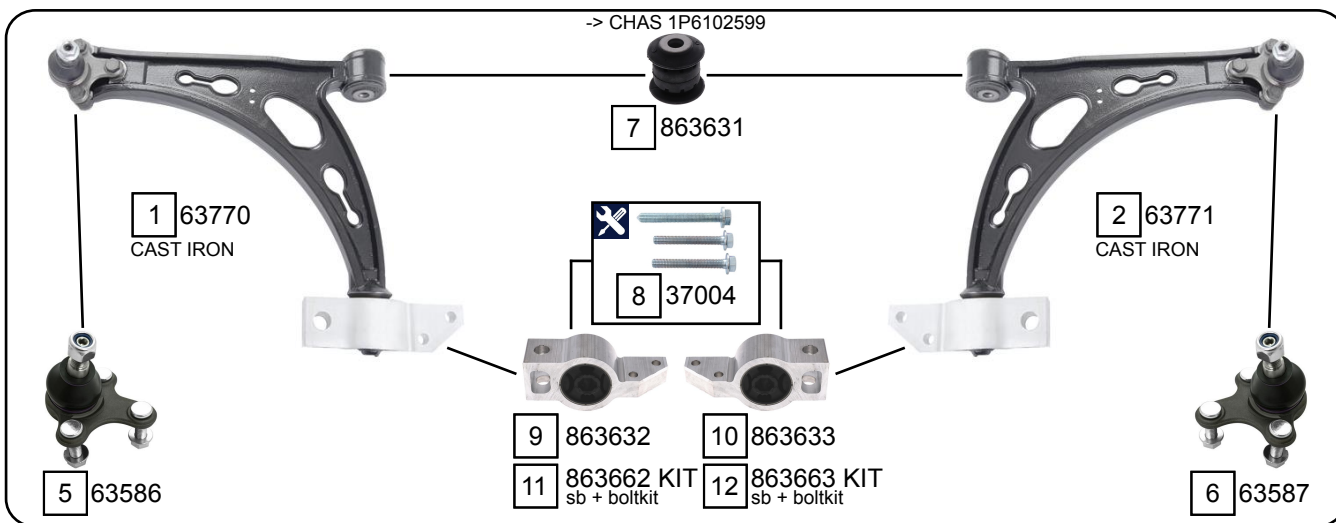

LEON (1P1)

09/2005 - 09/2012

Ref.	Sidem Ref.	Description	OE-number	Measures	Ref.	Sidem Ref.	Description	OE-number	Measures
1	63770	TCA left wbj	1K0 407 151 AC	c:15.4	8	37004	mounting kit	N 910 398 02 S1	th:M10x1.5R
2	63771	TCA right wbj	1K0 407 152 AC	c:15.4	9	863632	silentblock for TCA	1K0 199 231 J	di:18.8
3	63778	TCA left wbj	1K0 407 151 AA S1	c:15.4	10	863633	silentblock for TCA	1K0 199 232 J	di:18.8
4	63779	TCA right wbj	1K0 407 152 AA S1	c:15.4	11	863662 KIT	silentblock kit	1K0 199 231 J S1	
5	63586	ball joint left	1K0 407 365 C	c:15.4	12	863663 KIT	silentblock kit	1K0 199 232 J S1	
6	63587	ball joint right	1K0 407 366 C	c:15.4	13	63557	set TCA + stab. link + tr	1K0 407 151 AC S1	
7	863631	silentblock for TCA	1K0 407 182	di:12.1 do:40	14	63558	set TCA + stab. link + tr	1K0 407 151 AA S2	