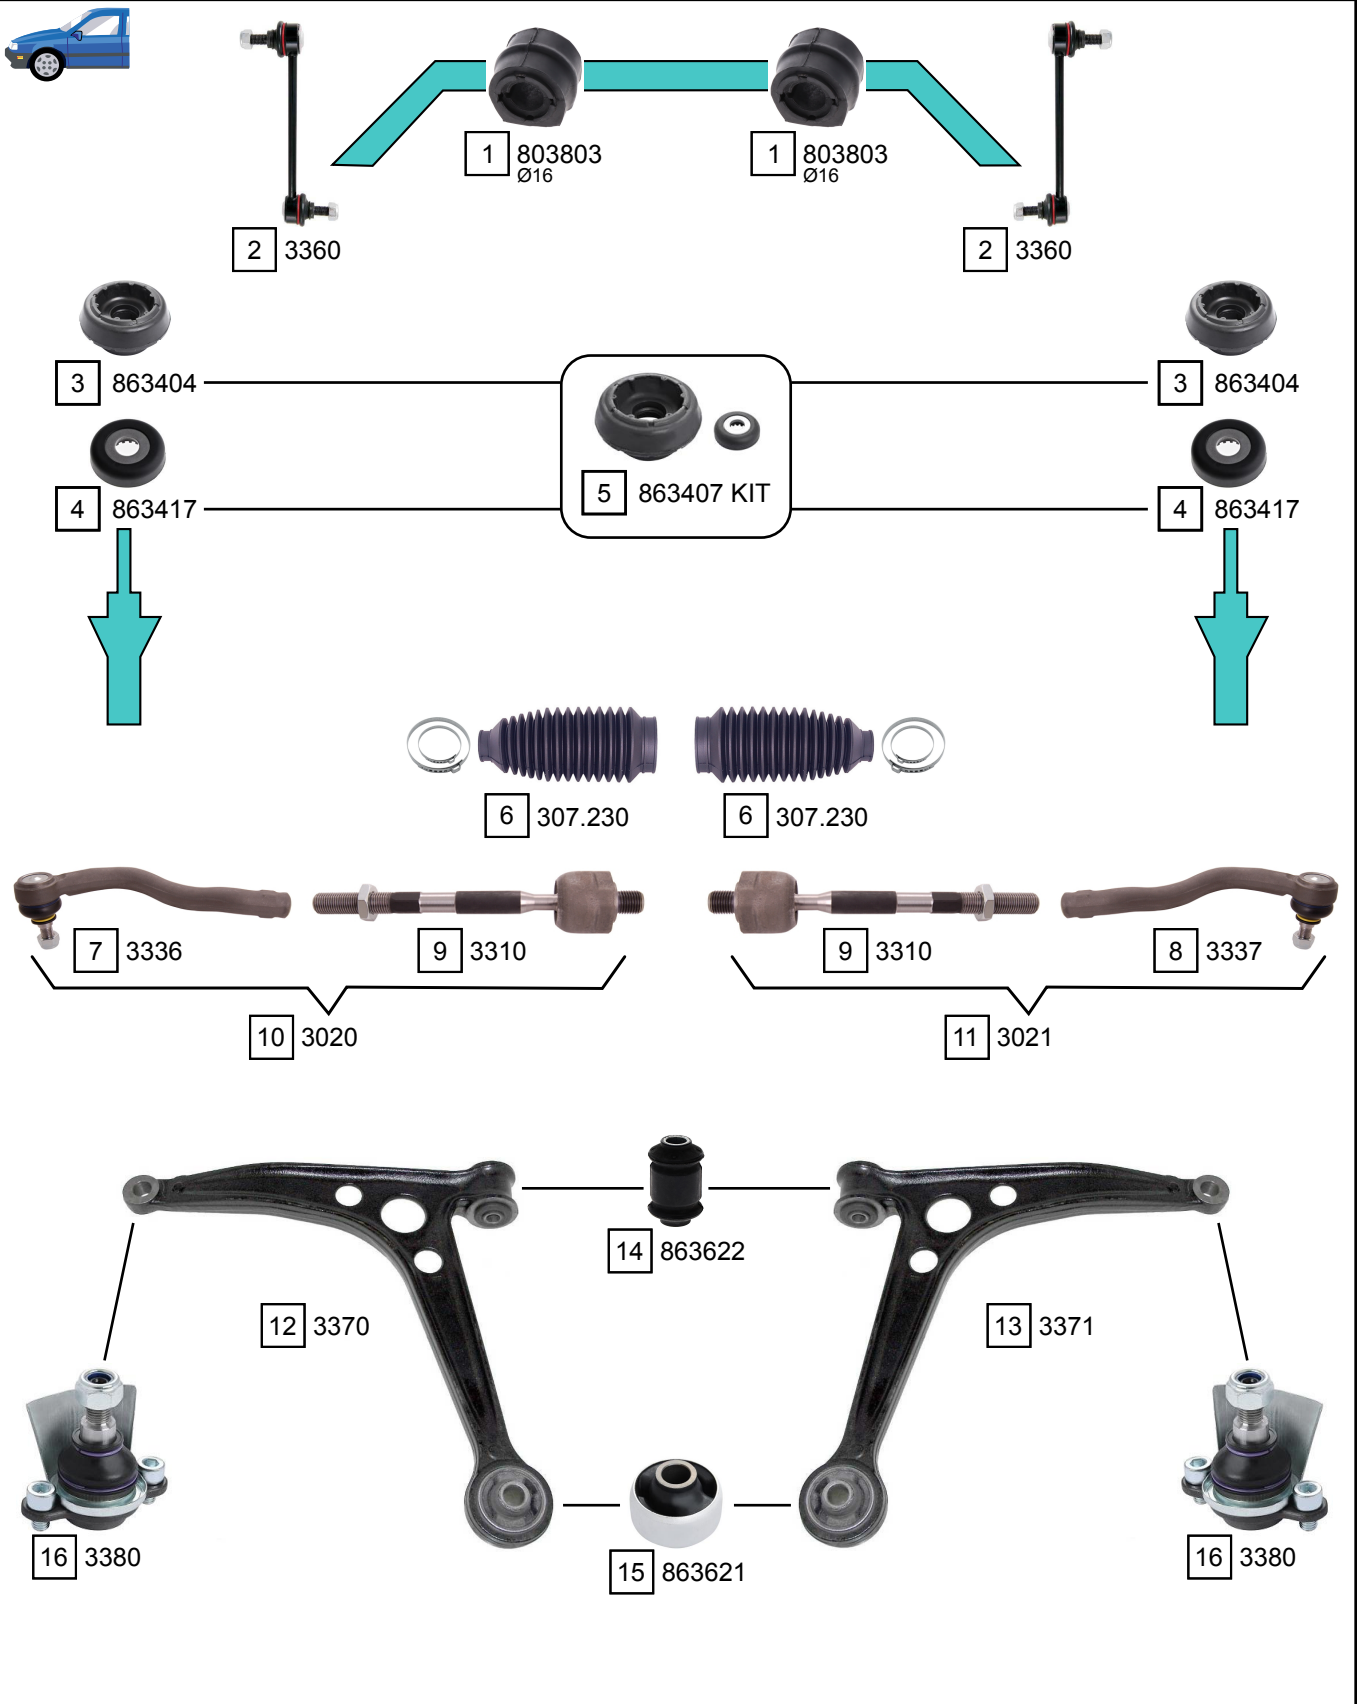

ALHAMBRA (7V8, 7V9)

04/1996 - 03/2010

Ref.	Sidem Ref.	Description	OE-number	Measures	Ref.	Sidem Ref.	Description	OE-number	Measures
1	803803	stabilizer mounting	7M0 411 031	di:16	9	3310	axial joint	Part of	th:MM14X1.5R L:185
2	3360	stabilizer link	7M3 411 317 C	L:205	10	3020	tie rod left	7M3 422 803 A	c:14.3 L:421
3	863404	strut mount	7M0 412 331	di:26.5 do:96.7 L:50	11	3021	tie rod right	7M3 422 804 A	c:14.3 L:421
4	863417	bearing	1J0 412 249	di:14.3 do:45.3 L:13.4	12	3370	TCA left wobj	7M0 407 151 B	c:18
5	863407 KIT	strut mount kit	7M0 412 331 S1	di:14 do:98 L:50	13	3371	TCA right wobj	7M0 407 152 B	c:18
6	307.230	steering rack gaiter	7M3 422 831	D:49 d:10 L:180	14	863622	silentblock for TCA	7M0 501 541	di:14 do:35
7	3336	tie rod end left	7M3 422 817	c:14.3 th:FM14x1.5R	15	863621	silentblock for TCA	7M0 407 181	di:18 do:60.4
8	3337	tie rod end right	7M0 422 818	c:14.3 th:FM14x1.5R	16	3380	ball joint	7M3 407 365 C	c:18.6