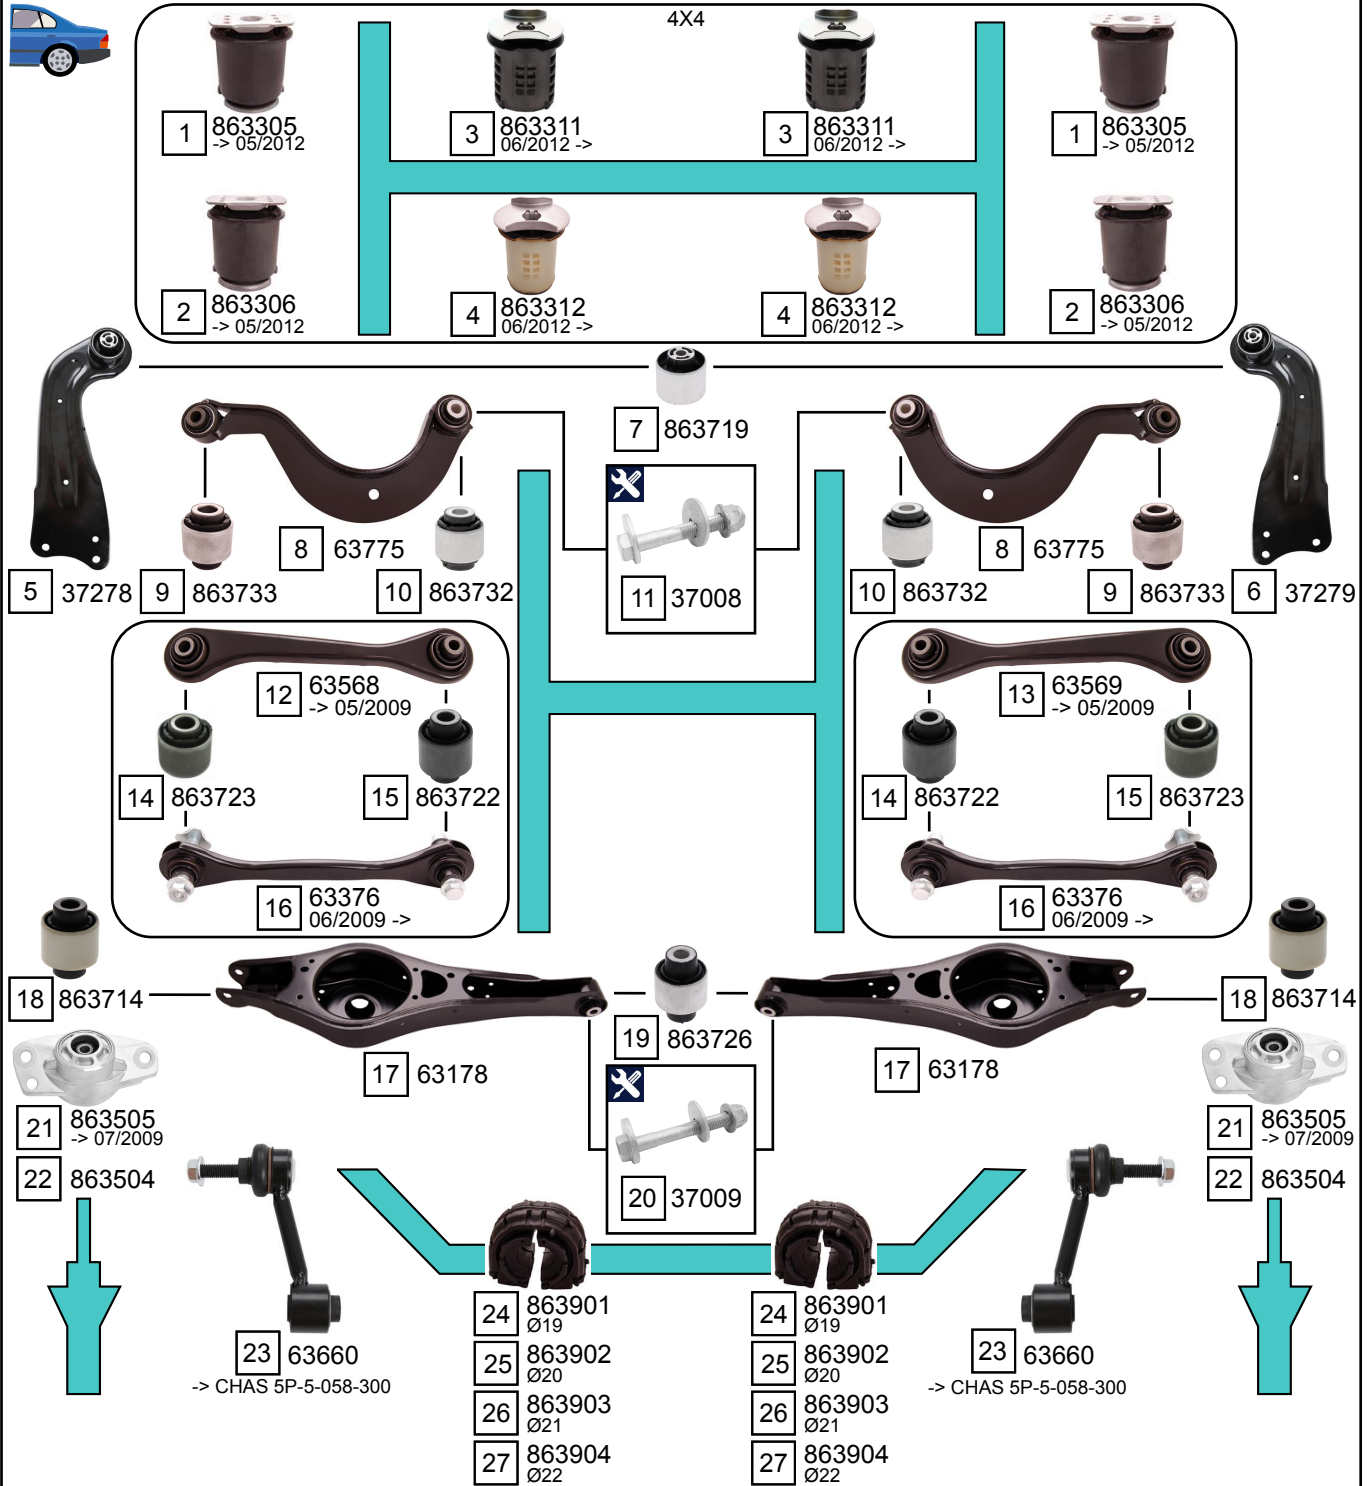

ALTEA (5P1)
ALTEA XL (5P5)

03/2004 - 09/2015
10/2006 - 09/2015

Ref.	Sidem Ref.	description	OE-number	measures	Ref.	Sidem Ref.	description	OE-number	measures
1	863305	mounting axle body	1K0 505 145 J	di:18 do:70	15	863722	silentblock for TCA	Part of	di:12.1 do:40.4
2	863306	mounting axle body	1K0 505 145 K	di:18 do:70	16	63376	track rod	1K0 501 529 H	L:298
3	863311	mounting axle body	5Q0 505 145 F	di:18.2 do:61.5	17	63178	TCA	1K0 505 311 AB	L:592
4	863312	mounting axle body	5Q0 505 145 E	di:18.6 do:53.5	18	863714	silentblock for TCA	1K0 505 553 A	di:12.2 do:37.4
5	37278	TCA left	1K0 505 223 K	L:381	19	863726	silentblock for TCA	Part of	di:12.1 do:42
6	37279	TCA right	1K0 505 224 K	L:381	20	37009	mounting kit	WHT 000 228 S1	th:M12x1.5R L:110
7	863719	mounting axle body	3C0 505 541	di:12.2 do:60.2	21	863504	strut mount	1K0 513 353 G	di:10.5 do:63 L:62
8	63775	track rod	1K0 505 323 N	L:305	22	863505	strut mount	1K0 513 353 H	di:10.4 L:62
9	863733	silentblock for TCA	Part of	di:14.3 do:38.2	23	63660	stabilizer link rear axle	1K0 505 465 K	L:95
10	863732	silentblock for TCA	Part of	di:12.1 do:38.3	24	863901	stabilizer mounting	1K0 511 327 AP	di:17
11	37008	mounting kit	WHT 000 227 S1	th:M12x1.5R L:93	25	863902	stabilizer mounting	1K0 511 327 AQ	di:19
12	63568	track rod	1K0 501 529 F	L:298	26	863903	stabilizer mounting	1K0 511 327 AR	di:18.5
13	63569	track rod	1K0 501 530 C	L:298	27	863904	stabilizer mounting	1K0 511 327 AS	di:19.5
14	863723	silentblock for TCA	Part of	di:14.2 do:40.1					