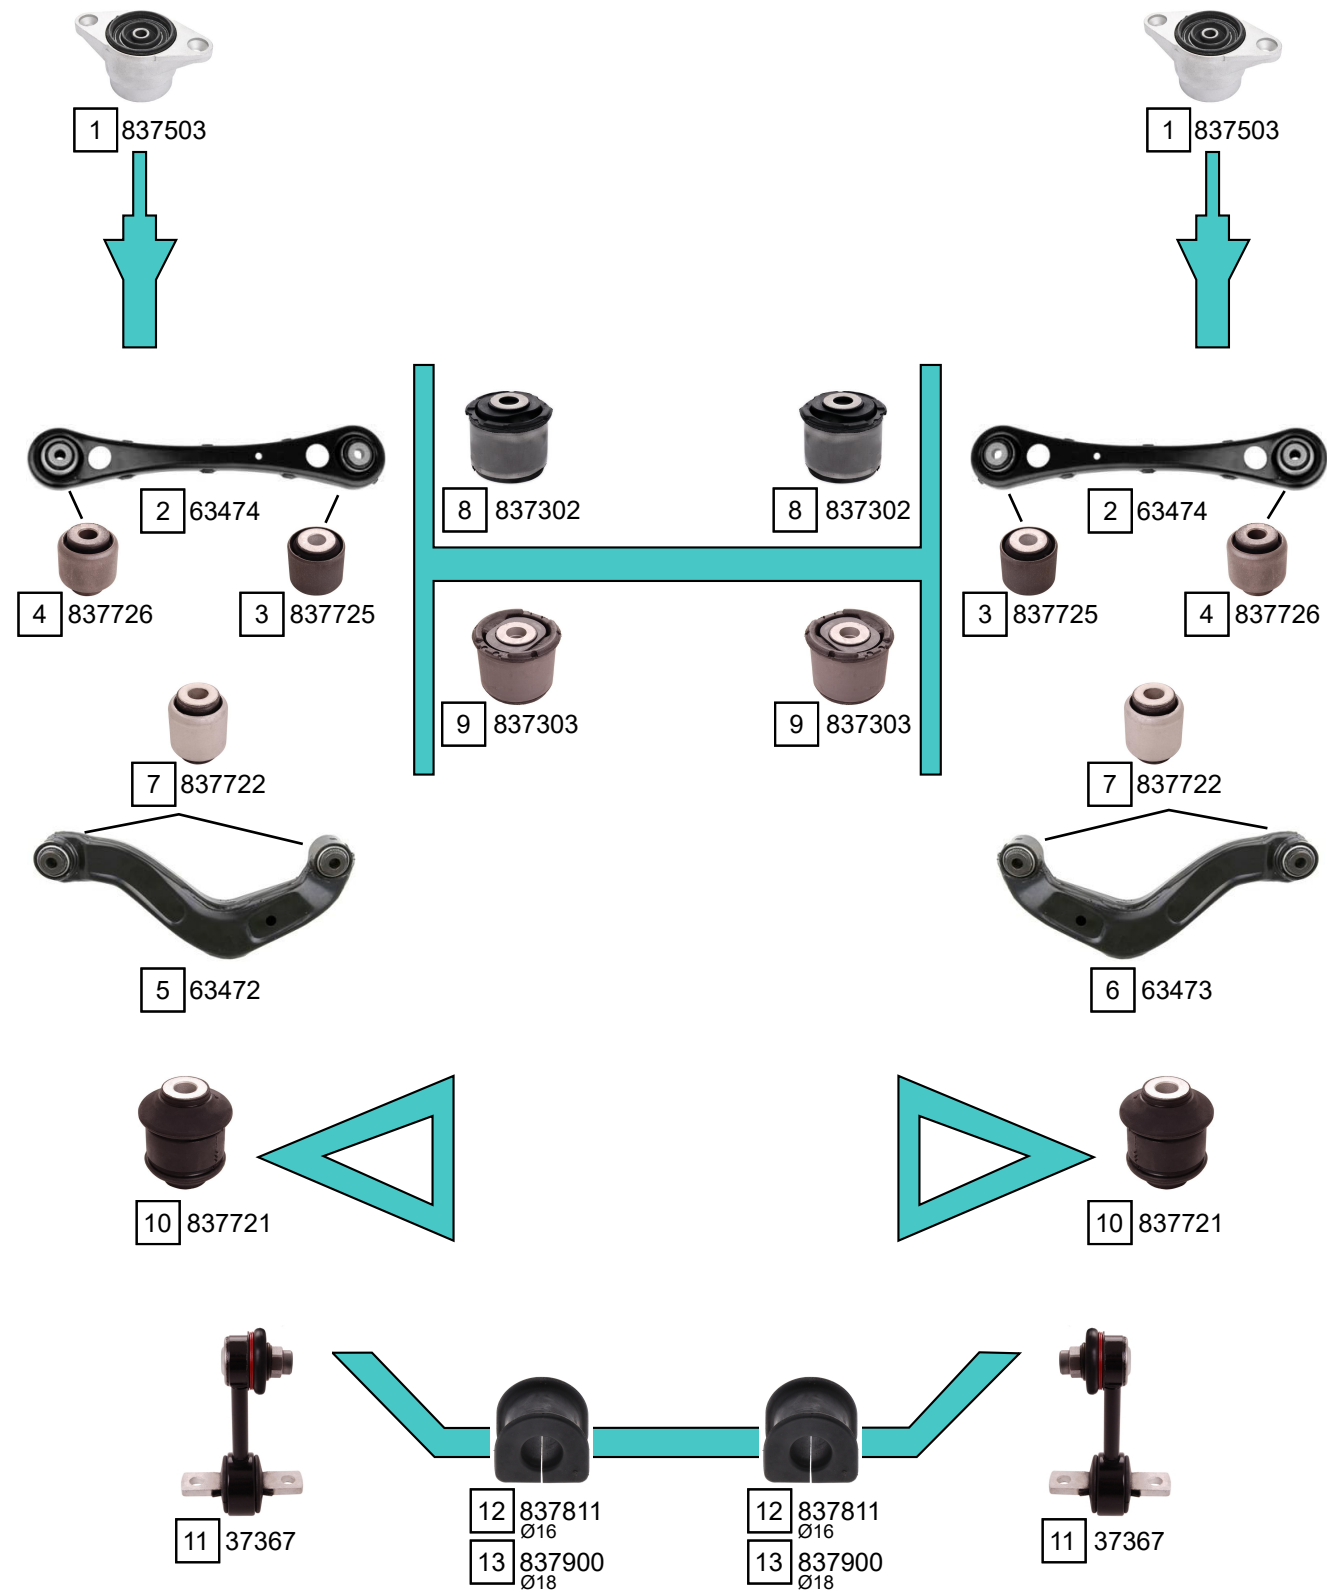

EXEO (3R2)
EXEO ST (3R5)

03/2009 - 05/2015
06/2009 - 05/2015

Ref.	Sidem Ref.	Description	OE-number	Measures	Ref.	Sidem Ref.	Description	OE-number	Measures
1	837503	strut mount	4F0 513 353 D	di:10.6 do:73.5 L:66	8	837302	mounting axle body	8E0 505 145 AR	di:19.3 do:80.5
2	63474	TCA	8E0 501 529 P	L:346	9	837303	mounting axle body	8E0 505 145 AP	di:19.3 do:80.5
3	837725	silentblock for TCA	Part of	di:12.3 do:40.2	10	837721	silentblock for TCA	8E0 505 203 D	di:12.2 do:44
4	837726	silentblock for TCA	Part of	di:12.2 do:41.5	11	37367	stabiliser link rear axle	8E0 505 465 AF	L:91
5	63472	TCA left	8E0 505 323 M	L:307	12	837811	stabiliser mounting	4B0 511 327	di:16
6	63473	TCA right	8E0 505 324 M	L:307	13	837900	stabiliser mounting	8E0 511 327 A	di:17.5
7	837722	silentblock for TCA	8E0 501 541 S	di:12.2 do:36.2					