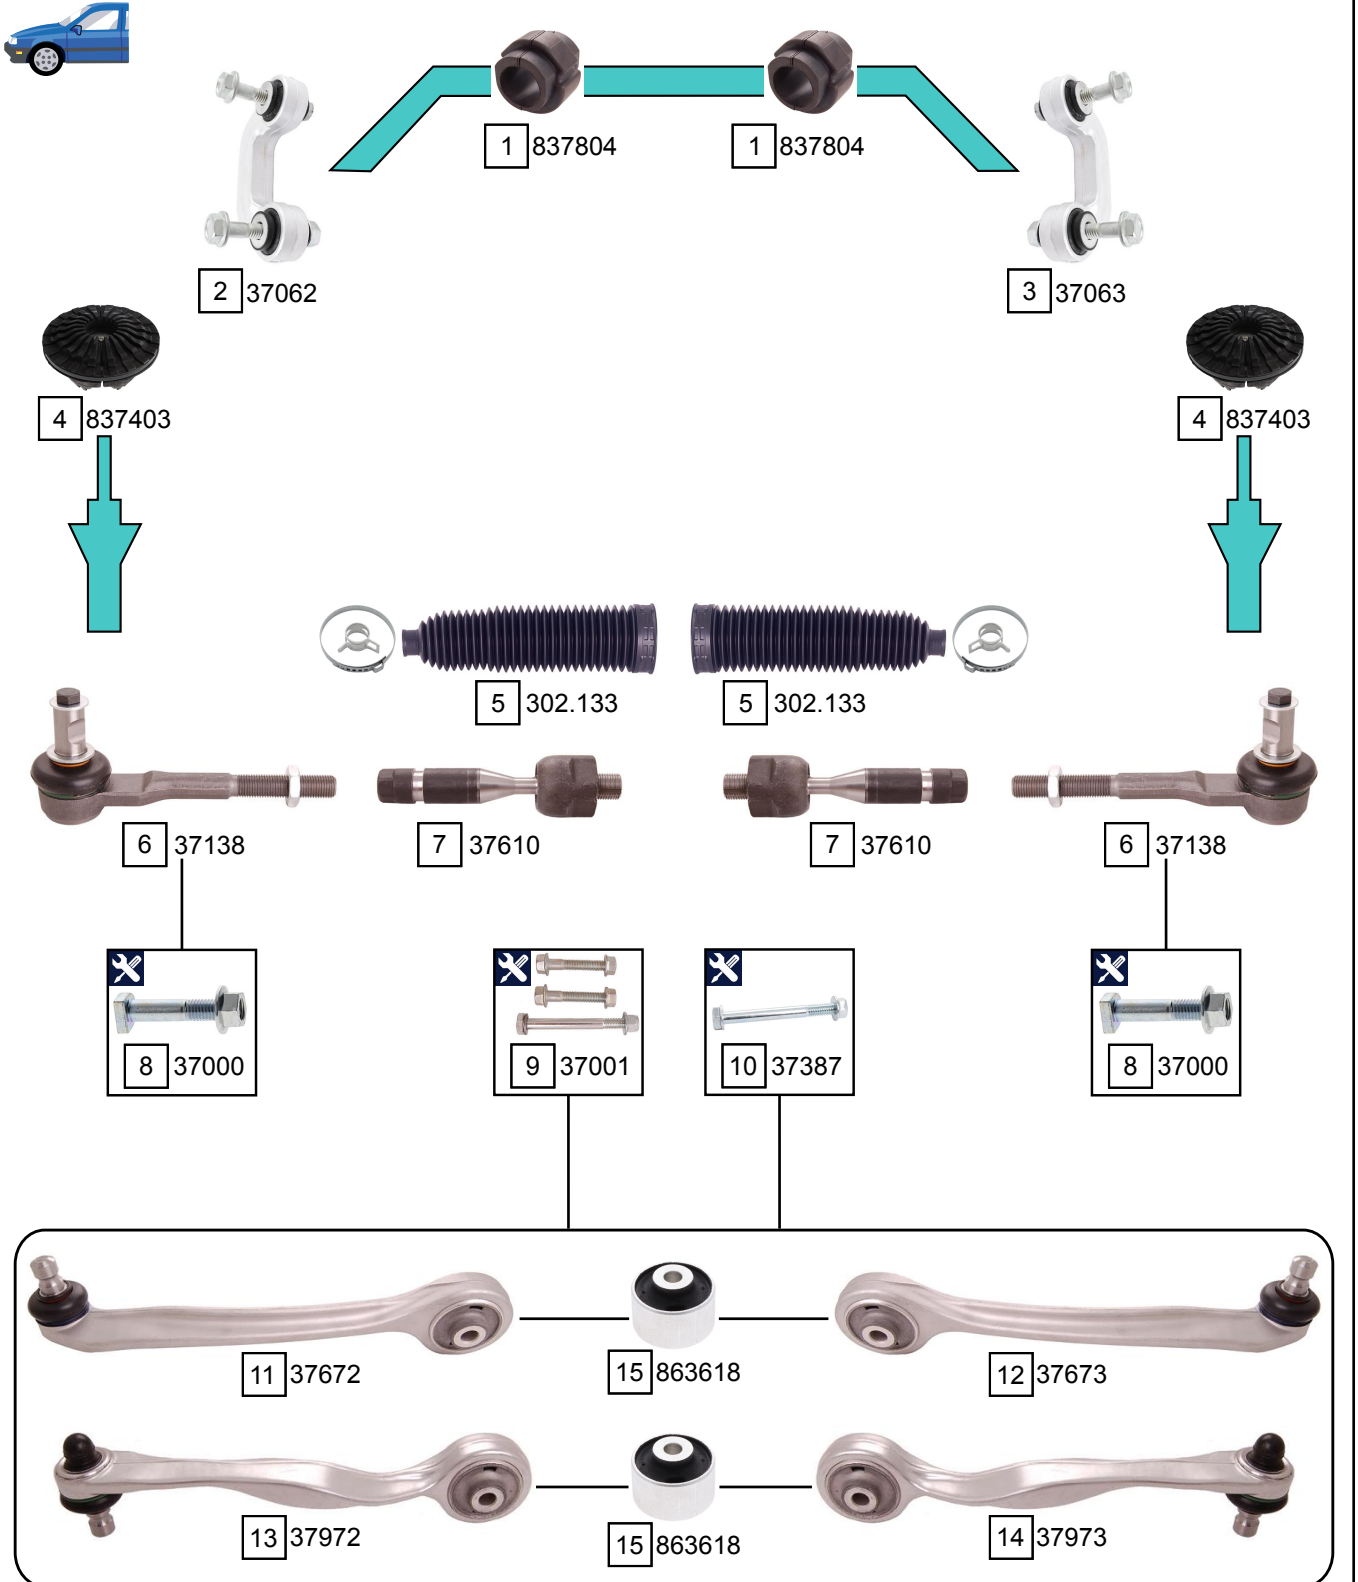

03/2009 - 05/2015
06/2009 - 05/2015

EXEO (3R2)
EXEO ST (3R5)

Ref.	Sidem Ref.	Description	OE-number	Measures	Ref.	Sidem Ref.	Description	OE-number	Measures
1	837804	stabilizer mounting	4D0 411 327 J	di:29	9	37001	mounting kit	N 105 768 02 S1	th:M10x1.5R
2	37062	stabilizer link left	8E0 411 317	L:90	10	37387	mounting kit	N 102 861 02 S1	th:MM10x1.5R L:72
3	37063	stabilizer link right	8E0 411 318	L:90	11	37672	TCA left wbj	8E0 407 505 P	c:16
4	837403	strut mount	8E0 412 377 C	di:12.3 do:112 L:57.5	12	37673	TCA right wbj	8E0 407 506 P	c:16
5	302.133	steering rack gaiter	8E0 419 831	D:65 d:21 L:254	13	37972	TCA left wbj	8E0 407 509 P	c:16
6	37138	tie rod end	4F0 498 811 A	c:17.5 th:MM14X1.5R	14	37973	TCA right wbj	8E0 407 510 P	c:16
7	37610	axial joint	8E0 422 821 C	th:MM16X1.5R L:128	15	863618	silentblock for TCA	8D0 407 515 C	di:10 do:46.5
8	37000	mounting kit	4D0 407 192 C S1	th:M10x1.5R					