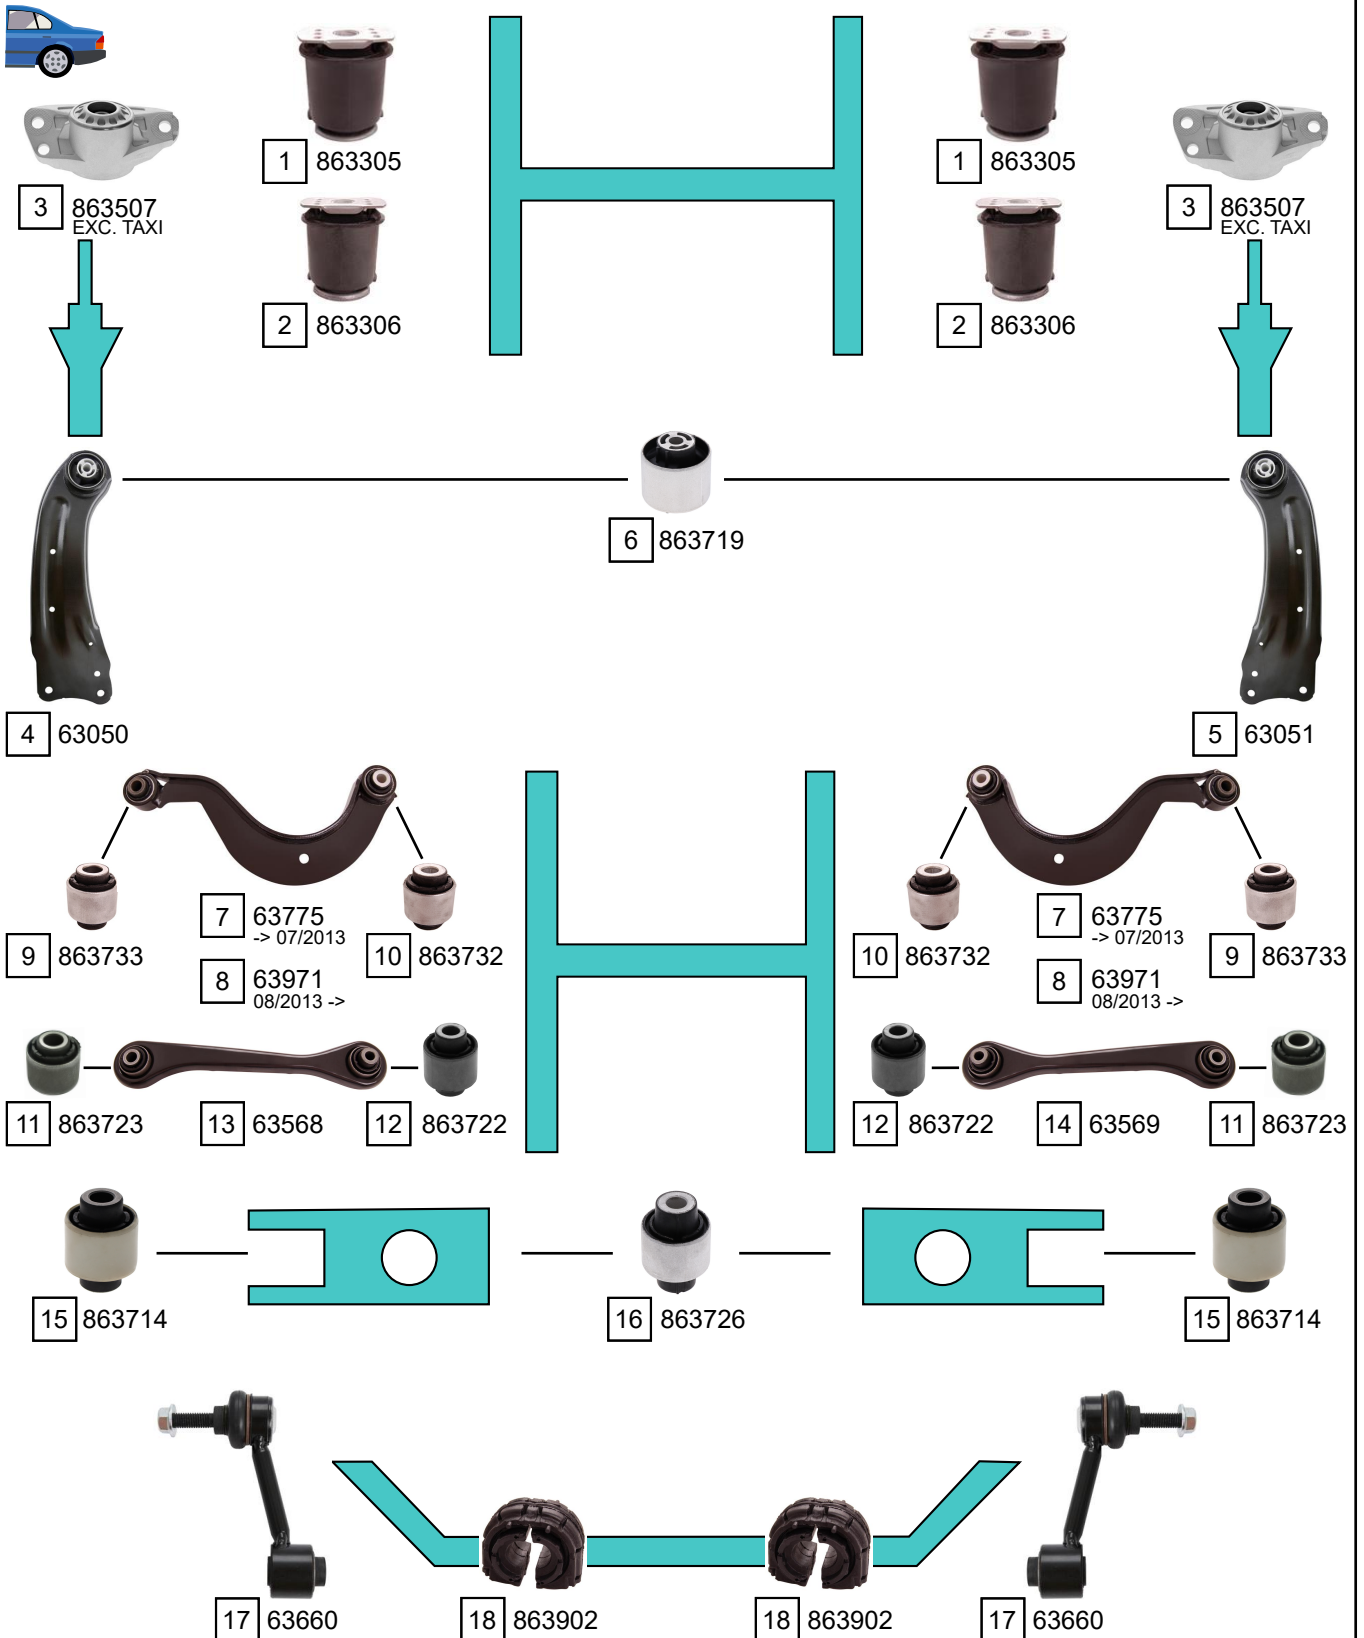

SEAT ALHAMBRA

ALHAMBRA (710, 711)

06/2010 ->

Ref.	Sidem Ref.	Description	OE-number	Measures	Ref.	Sidem Ref.	Description	OE-number	Measures
1	863305	mounting axle body	1K0 505 145 J	di:18 do:70	10	863732	silentblock for TCA	Part of	di:12.1 do:38.3
2	863306	mounting axle body	1K0 505 145 K	di:18 do:70	11	863723	silentblock for TCA	Part of	di:14.2 do:40.1
3	863507	strut mount	3C0 513 353 C	di:10.5 do:68 L:62.7	12	863722	silentblock for TCA	Part of	di:12.1 do:40.4
4	63050	TCA left	3C0 505 223 E	L:376	13	63568	track rod	1K0 501 529 F	L:298
5	63051	TCA right	3C0 505 224 E	L:376	14	63569	track rod	1K0 501 530 C	L:298
6	863719	mounting axle body	3C0 505 541	di:12.2 do:60.2	15	863714	silentblock for TCA	1K0 505 553 A	di:12.2 do:37.4
7	63775	track rod	1K0 505 323 N	L:305	16	863726	silentblock for TCA	Part of	di:12.1 do:42
8	63971	track rod	5Q0 505 323 C	L:305	17	63660	stabiliser link rear axle	1K0 505 465 K	L:95
9	863733	silentblock for TCA	Part of	di:14.3 do:38.2	18	863902	stabiliser mounting	1K0 511 327 AQ	di:19