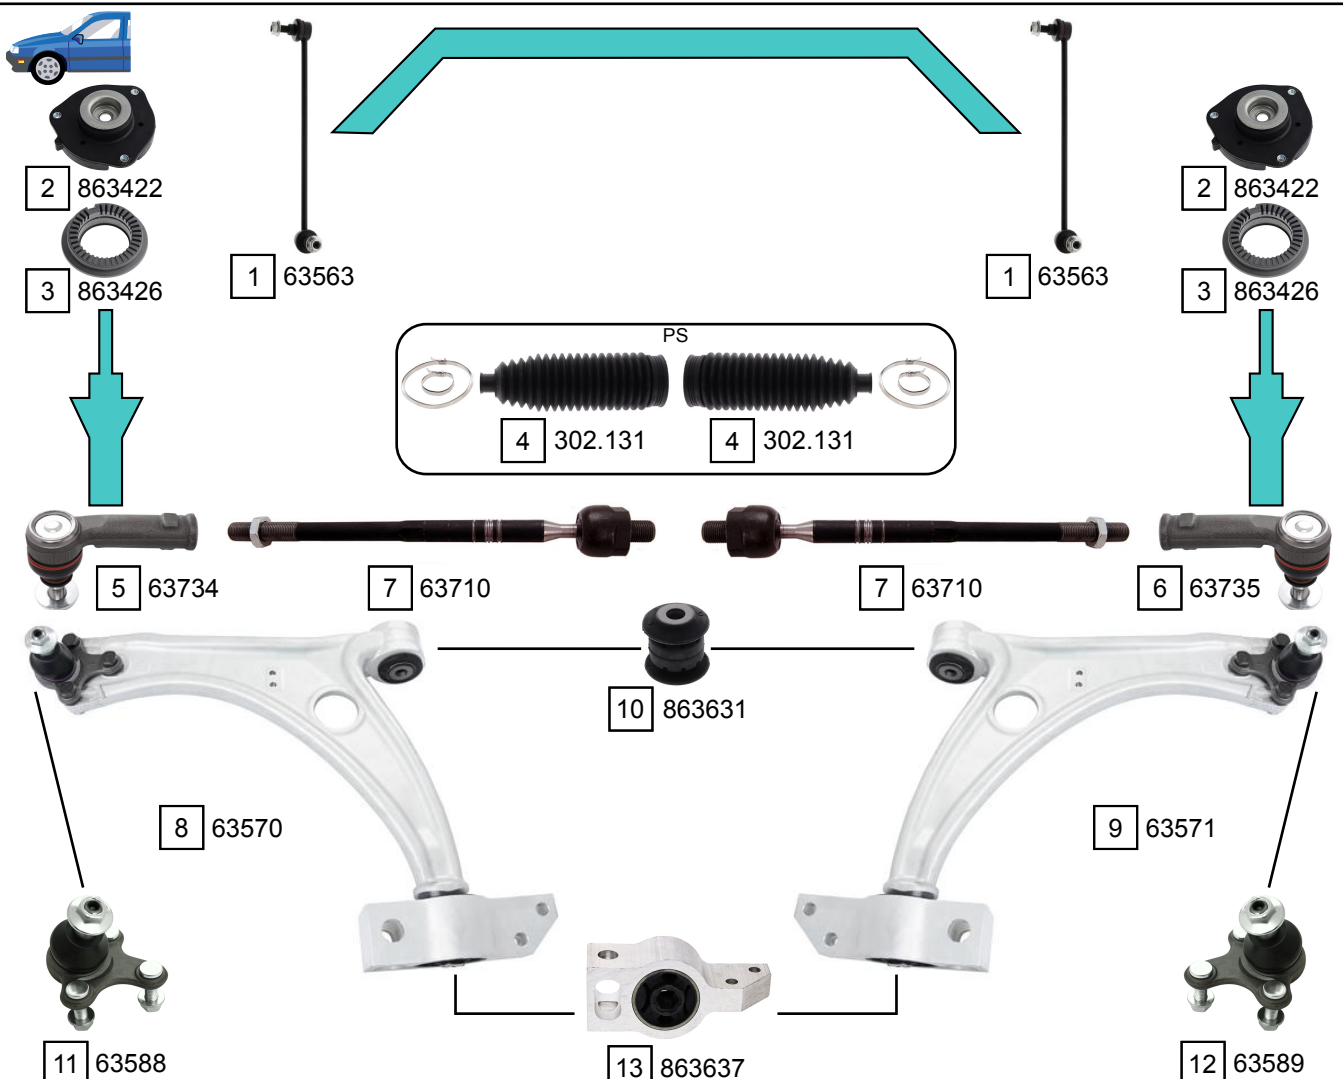

ALHAMBRA (710, 711)

06/2010 - 12/2022

Ref.	Sidem Ref.	Description	OE-number	Measures	Ref.	Sidem Ref.	Description	OE-number	Measures
1	63563	stabilizer link	5Q0 411 315 A	L:335	10	863631	silentblock for TCA	1K0 407 182	di:12.1 do:40
2	863422	strut mount	7N0 412 331	di:14.4 do:64.2 L:50	11	63588	ball joint left	3C0 407 365 B	c:15.2
3	863426	bearing	7N0 412 249	di:68 do:119	12	63589	ball joint right	3C0 407 366 B	c:15.2
4	302.131	steering rack gaiter	1K0 423 831 A	D:50 d:15 L:193	13	863637	silentblock for TCA	3C0 199 231 D	di:18.6
5	63734	tie rod end left	1K0 423 811 J S2	c:13.2 th:FM16X1.5R	14	63074	TCA left wbj	3C0 407 151 H S1	c:15.2
6	63735	tie rod end right	1K0 423 812 J S2	c:13.2 th:FM16X1.5R	15	63075	TCA right wbj	3C0 407 151 H S2	c:15.2
7	63710	axial joint	1K0 423 810 A	th:MM16X1.5R L:312	16	863656 KIT	silentblock kit	3C0 199 231 F S1	
8	63570	TCA left wbj	3C0 407 151 G S1	c:15.2	17	863613	silentblock for TCA	3C0 199 231 F	di:18.6 do:62
9	63571	TCA right wbj	3C0 407 151 G S2	c:15.2					