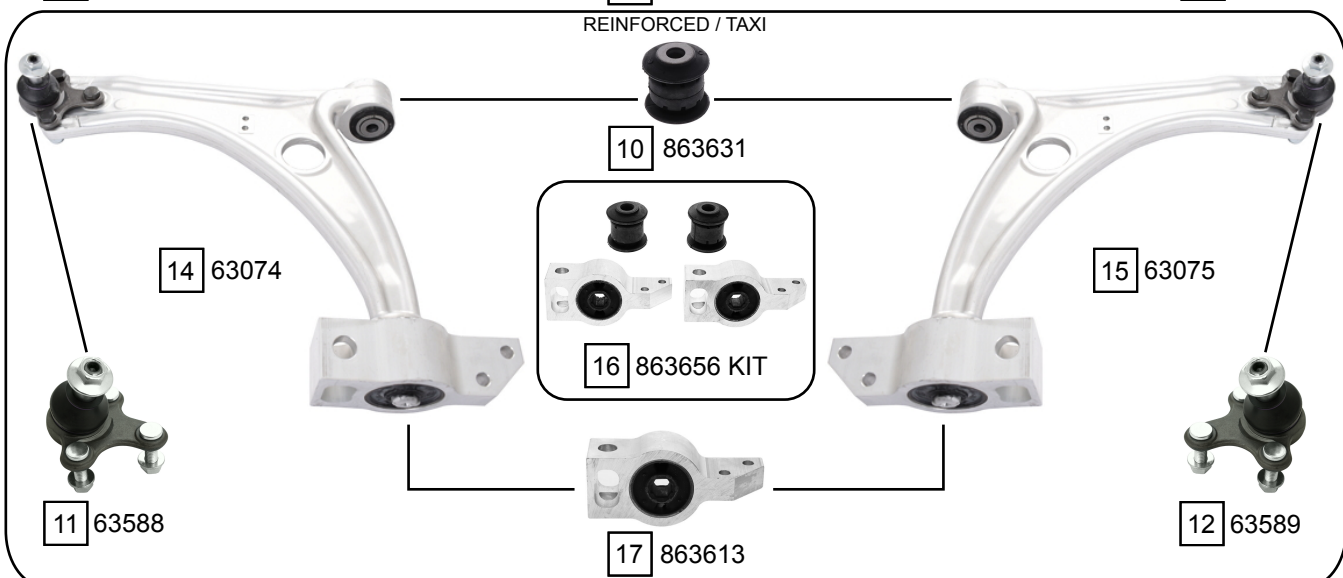

ALHAMBRA (710, 711)

06/2010 - 12/2022

Ref.	Sidem Ref.	Description	OE-number	Measures	Ref.	Sidem Ref.	Description	OE-number	Measures
1	63563	stabilizer link	5Q0 411 315 A	L:335	10	863631	silentblock for TCA	1K0 407 182	di:12.1 do:40
2	863422	strut mount	7N0 412 331	di:14.4 do:64.2 L:50	11	63588	ball joint left	3C0 407 365 B	c:15.2
3	863426	bearing	7N0 412 249	di:68 do:119	12	63589	ball joint right	3C0 407 366 B	c:15.2
4	302.131	steering rack gaiter	1K0 423 831 A	D:50 d:15 L:193	13	863637	silentblock for TCA	3C0 199 231 D	di:18.6
5	63734	tie rod end left	1K0 423 811 J S2	c:13.2 th:FM16X1.5R	14	63074	TCA left wbj	3C0 407 151 H S1	c:15.2
6	63735	tie rod end right	1K0 423 812 J S2	c:13.2 th:FM16X1.5R	15	63075	TCA right wbj	3C0 407 151 H S2	c:15.2
7	63710	axial joint	1K0 423 810 A	th:MM16X1.5R L:312	16	863656 KIT	silentblock kit	3C0 199 231 F S1	
8	63570	TCA left wbj	3C0 407 151 G S1	c:15.2	17	863613	silentblock for TCA	3C0 199 231 F	di:18.6 do:62
9	63571	TCA right wbj	3C0 407 151 G S2	c:15.2					