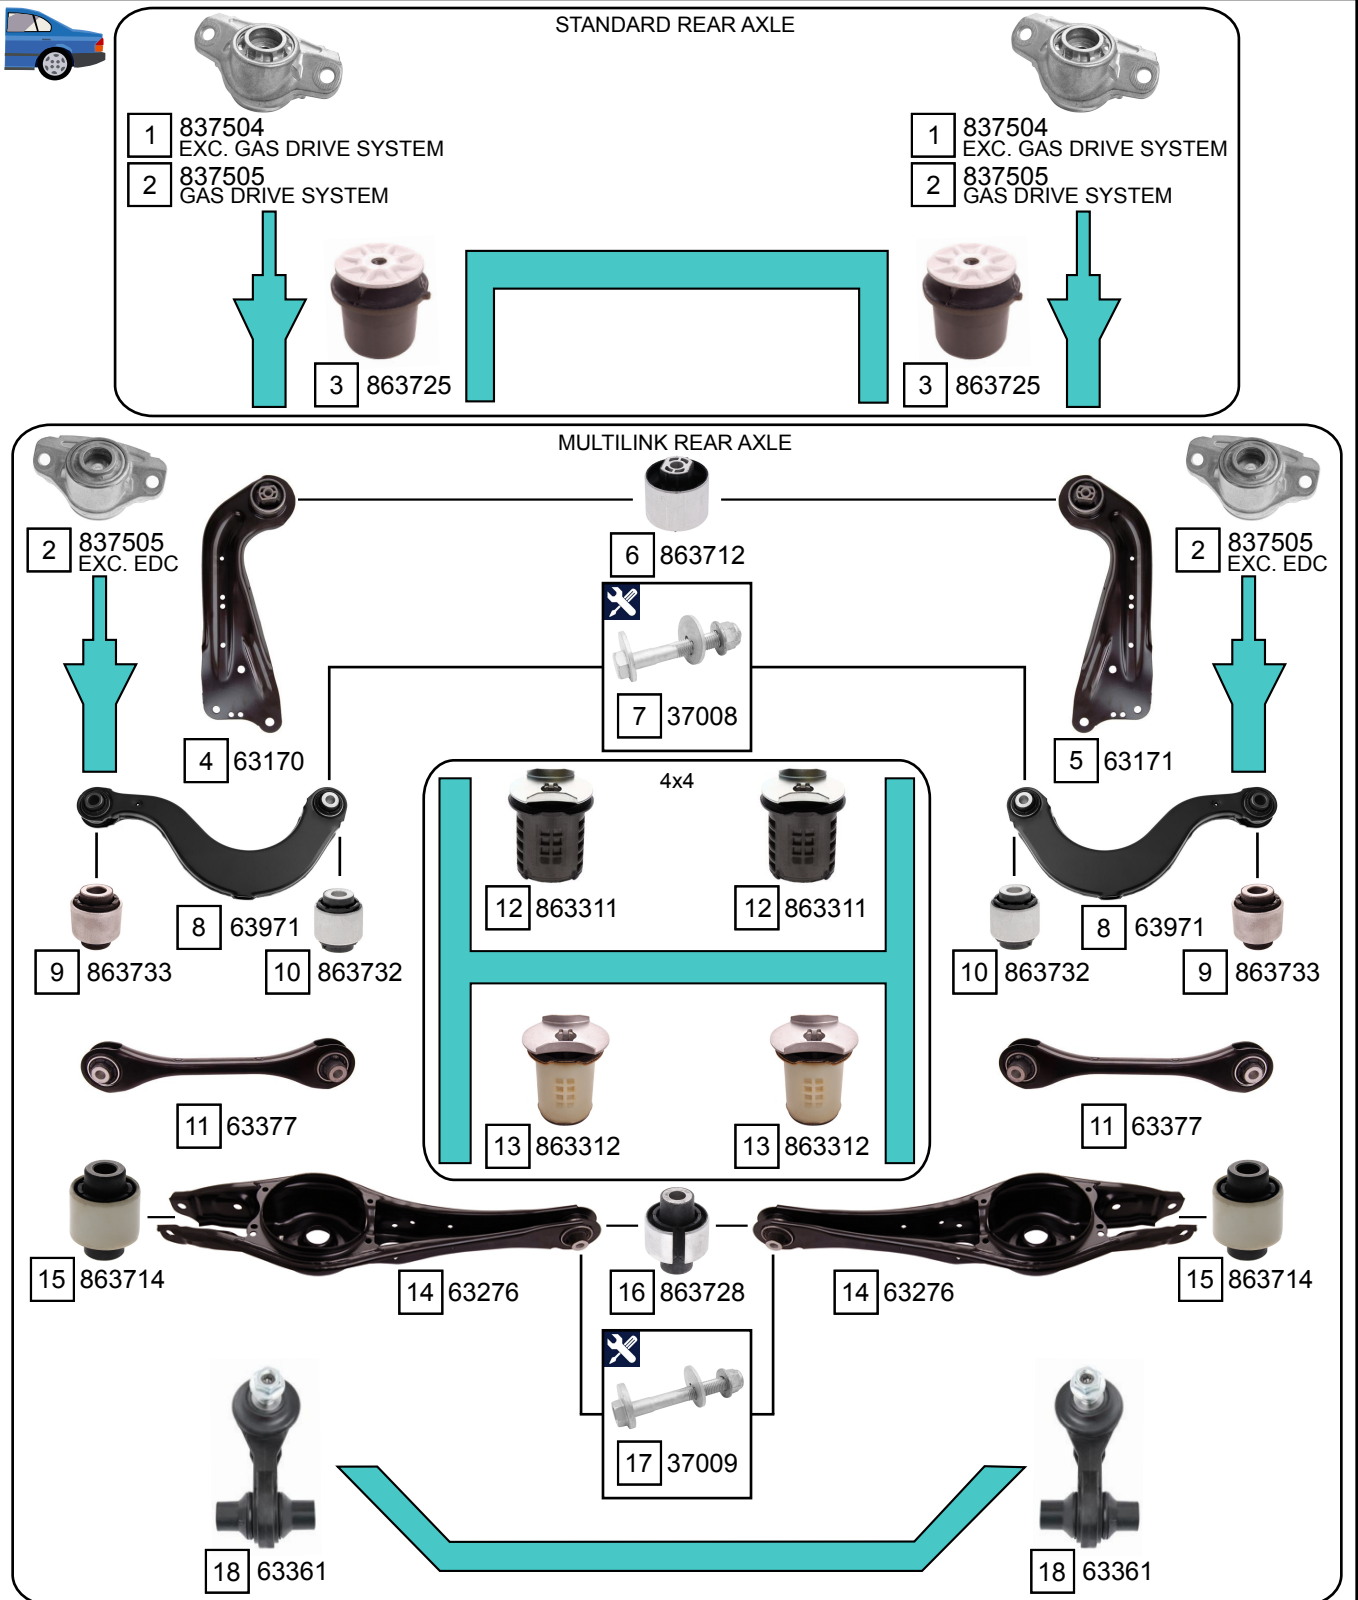

LEON (5F1)  
LEON SC (5F5)  
LEON ST (5F8)

09/2012 - 05/2021  
01/2013 - 12/2018  
08/2013 - 08/2020

Ref.	Sidem Ref.	Description	OE-number	Measures	Ref.	Sidem Ref.	Description	OE-number	Measures
1	837504	strut mount	5Q0 513 353 H	di:11.2 do:56.5 L:60.7	10	863732	silentblock for TCA	Part of	di:12.1 do:38.3
2	837505	strut mount	5Q0 513 353 G	di:10.2 do:65.8 L:63.3	11	63377	track rod	5Q0 501 529 F	L:282
3	863725	mounting axle body	5Q0 501 541 C	di:12.5 do:72	12	863311	mounting axle body	5Q0 505 145 F	di:18.2 do:61.5
4	63170	TCA left	5Q0 505 223 D	L:384	13	863312	mounting axle body	5Q0 505 145 E	di:18.6 do:53.5
5	63171	TCA right	5Q0 505 224 D	L:384	14	63276	TCA	5Q0 505 311 D	L:590
6	863712	silentblock for TCA	1K0 505 541 B	di:12.2 do:60.2	15	863714	silentblock for TCA	1K0 505 553 A	di:12.2 do:37.4
7	37008	mounting kit	WHT 000 227 S1	th:M12x1.5R L:93	16	863728	silentblock for TCA	Part of	di:12 do:44.3
8	63971	track rod	5Q0 505 323 C	L:305	17	37009	mounting kit	WHT 000 228 S1	th:M12x1.5R L:110
9	863733	silentblock for TCA	Part of	di:14.3 do:38.2	18	63361	stabilizer link rear axle	5Q0 505 465 A	L:70