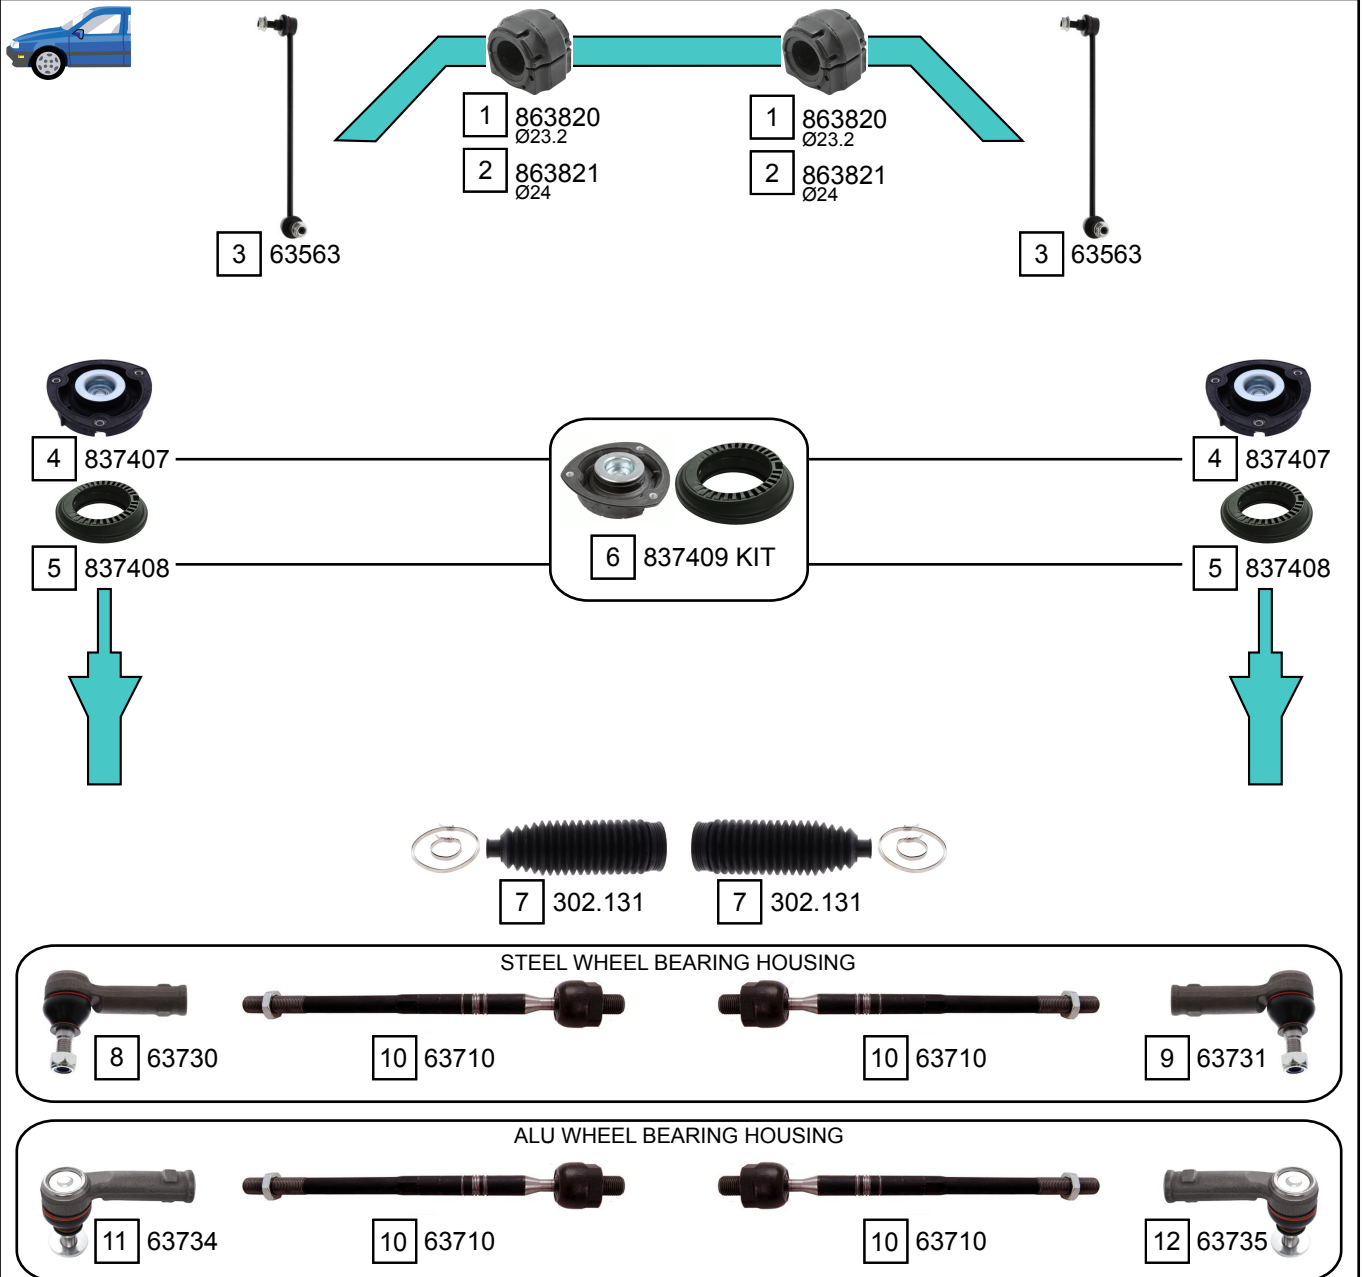

LEON (5F1)
LEON SC (5F5)
LEON ST (5F8)

09/2012 - 05/2021
01/2013 - 12/2018
08/2013 - 08/2020

Ref.	Sidem Ref.	Description	OE-number	Measures	Ref.	Sidem Ref.	Description	OE-number	Measures
1	863820	stabilizer mounting	Part of	di:23.2	7	302.131	steering rack gaiter	1K0 423 831 A	D:50 d:15 L:193
2	863821	stabilizer mounting	Part of	di:24	8	63730	tie rod end left	1K0 423 811 J S1	c:13.2 th:FM16x1.5R
3	63563	stabilizer link	5Q0 411 315 A	L:335	9	63731	tie rod end right	1K0 423 812 J S1	c:13.2 th:FM16x1.5R
4	837407	strut mount	5Q0 412 331 E	di:14.6 do:64.1 L:42	10	63710	axial joint	1K0 423 810 A	th:MM16x1.5R L:312
5	837408	bearing	5Q0 412 249 F	di:74 do:127 L:38.6	11	63734	tie rod end left	1K0 423 811 J S2	c:13.2 th:FM16x1.5R
6	837409 KIT	strut mount kit	5Q0 412 331 E S1	di:15 do:127	12	63735	tie rod end right	1K0 423 812 J S2	c:13.2 th:FM16x1.5R