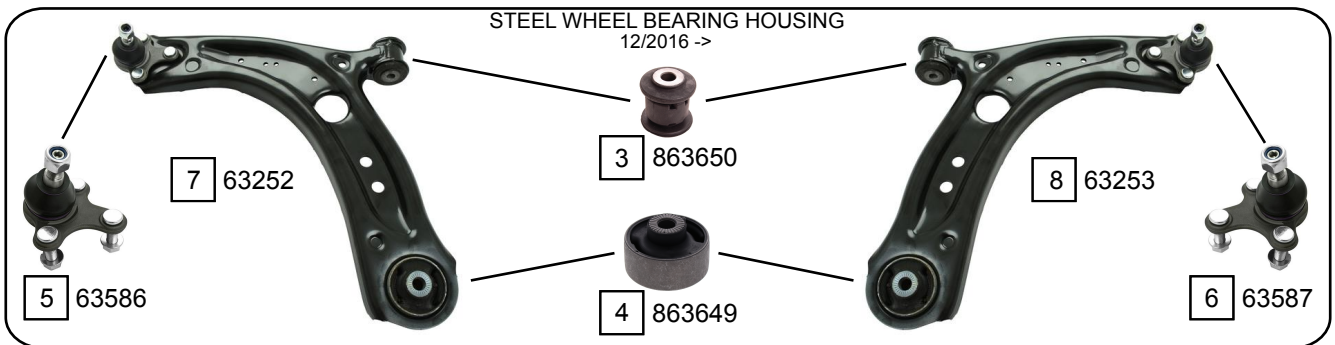

LEON (5F1)
LEON SC (5F5)
LEON ST (5F8)

09/2012 - 05/2021
01/2013 - 12/2018
08/2013 - 08/2020

Ref.	Sidem Ref.	Description	OE-number	Measures	Ref.	Sidem Ref.	Description	OE-number	Measures
1	63676	TCA left wbj	5Q0 407 151 L S1	c:15.4	8	63253	TCA right wbj	5WA 407 152 A S1	c:15.4
2	63677	TCA right wbj	5Q0 407 152 L S1	c:15.4	9	63174	TCA left wbj	5Q0 407 151 L S2	c:15.2
3	863650	silentblock for TCA	5Q0 407 182 A	di:12.1 do:40.1	10	63175	TCA right wbj	5Q0 407 152 L S2	c:15.2
4	863649	silentblock for TCA	5Q0 407 183 E	di:13 do:65	11	63254	TCA left wbj	5WA 407 151 A S2	c:15.2
5	63586	ball joint left	1K0 407 365 C	c:15.4	12	63255	TCA right wbj	5WA 407 152 A S2	c:15.2
6	63587	ball joint right	1K0 407 366 C	c:15.4	13	63588	ball joint left	3C0 407 365 B	c:15.2
7	63252	TCA left wbj	5WA 407 151 A S1	c:15.4	14	63589	ball joint right	3C0 407 366 B	c:15.2