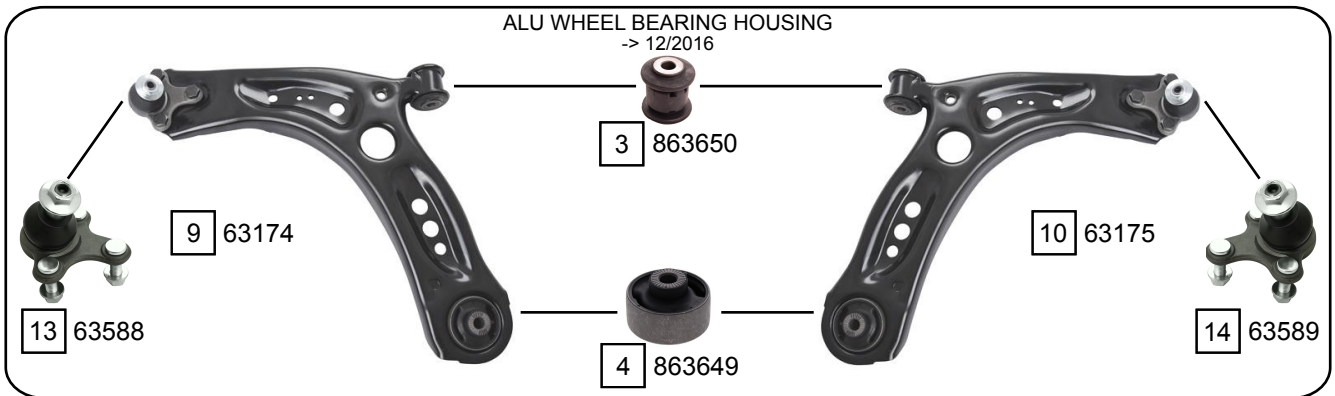

LEON (5F1)
LEON SC (5F5)
LEON ST (5F8)

09/2012 - 05/2021
01/2013 - 12/2018
08/2013 - 08/2020

Ref.	Sidem Ref.	Description	OE-number	Measures	Ref.	Sidem Ref.	Description	OE-number	Measures
1	63676	TCA left wbj	5Q0 407 151 L S1	c:15.4	8	63253	TCA right wbj	5WA 407 152 A S1	c:15.4
2	63677	TCA right wbj	5Q0 407 152 L S1	c:15.4	9	63174	TCA left wbj	5Q0 407 151 L S2	c:15.2
3	863650	silentblock for TCA	5Q0 407 182 A	di:12.1 do:40.1	10	63175	TCA right wbj	5Q0 407 152 L S2	c:15.2
4	863649	silentblock for TCA	5Q0 407 183 E	di:13 do:65	11	63254	TCA left wbj	5WA 407 151 A S2	c:15.2
5	63586	ball joint left	1K0 407 365 C	c:15.4	12	63255	TCA right wbj	5WA 407 152 A S2	c:15.2
6	63587	ball joint right	1K0 407 366 C	c:15.4	13	63588	ball joint left	3C0 407 365 B	c:15.2
7	63252	TCA left wbj	5WA 407 151 A S1	c:15.4	14	63589	ball joint right	3C0 407 366 B	c:15.2