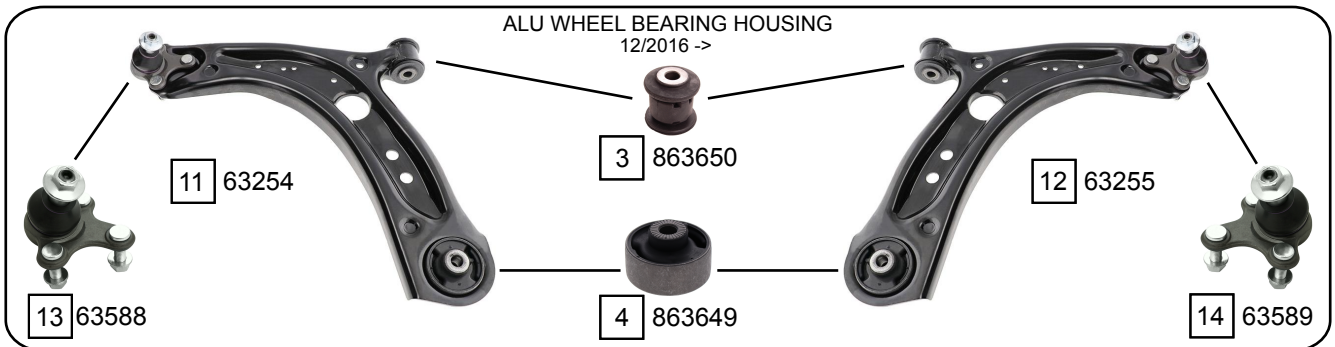

LEON (5F1)
LEON SC (5F5)
LEON ST (5F8)

09/2012 - 05/2021
01/2013 - 12/2018
08/2013 - 08/2020

Ref.	Sidem Ref.	Description	OE-number	Measures	Ref.	Sidem Ref.	Description	OE-number	Measures
1	63676	TCA left wbj	5Q0 407 151 L S1	c:15.4	8	63253	TCA right wbj	5WA 407 152 A S1	c:15.4
2	63677	TCA right wbj	5Q0 407 152 L S1	c:15.4	9	63174	TCA left wbj	5Q0 407 151 L S2	c:15.2
3	863650	silentblock for TCA	5Q0 407 182 A	di:12.1 do:40.1	10	63175	TCA right wbj	5Q0 407 152 L S2	c:15.2
4	863649	silentblock for TCA	5Q0 407 183 E	di:13 do:65	11	63254	TCA left wbj	5WA 407 151 A S2	c:15.2
5	63586	ball joint left	1K0 407 365 C	c:15.4	12	63255	TCA right wbj	5WA 407 152 A S2	c:15.2
6	63587	ball joint right	1K0 407 366 C	c:15.4	13	63588	ball joint left	3C0 407 365 B	c:15.2
7	63252	TCA left wbj	5WA 407 151 A S1	c:15.4	14	63589	ball joint right	3C0 407 366 B	c:15.2