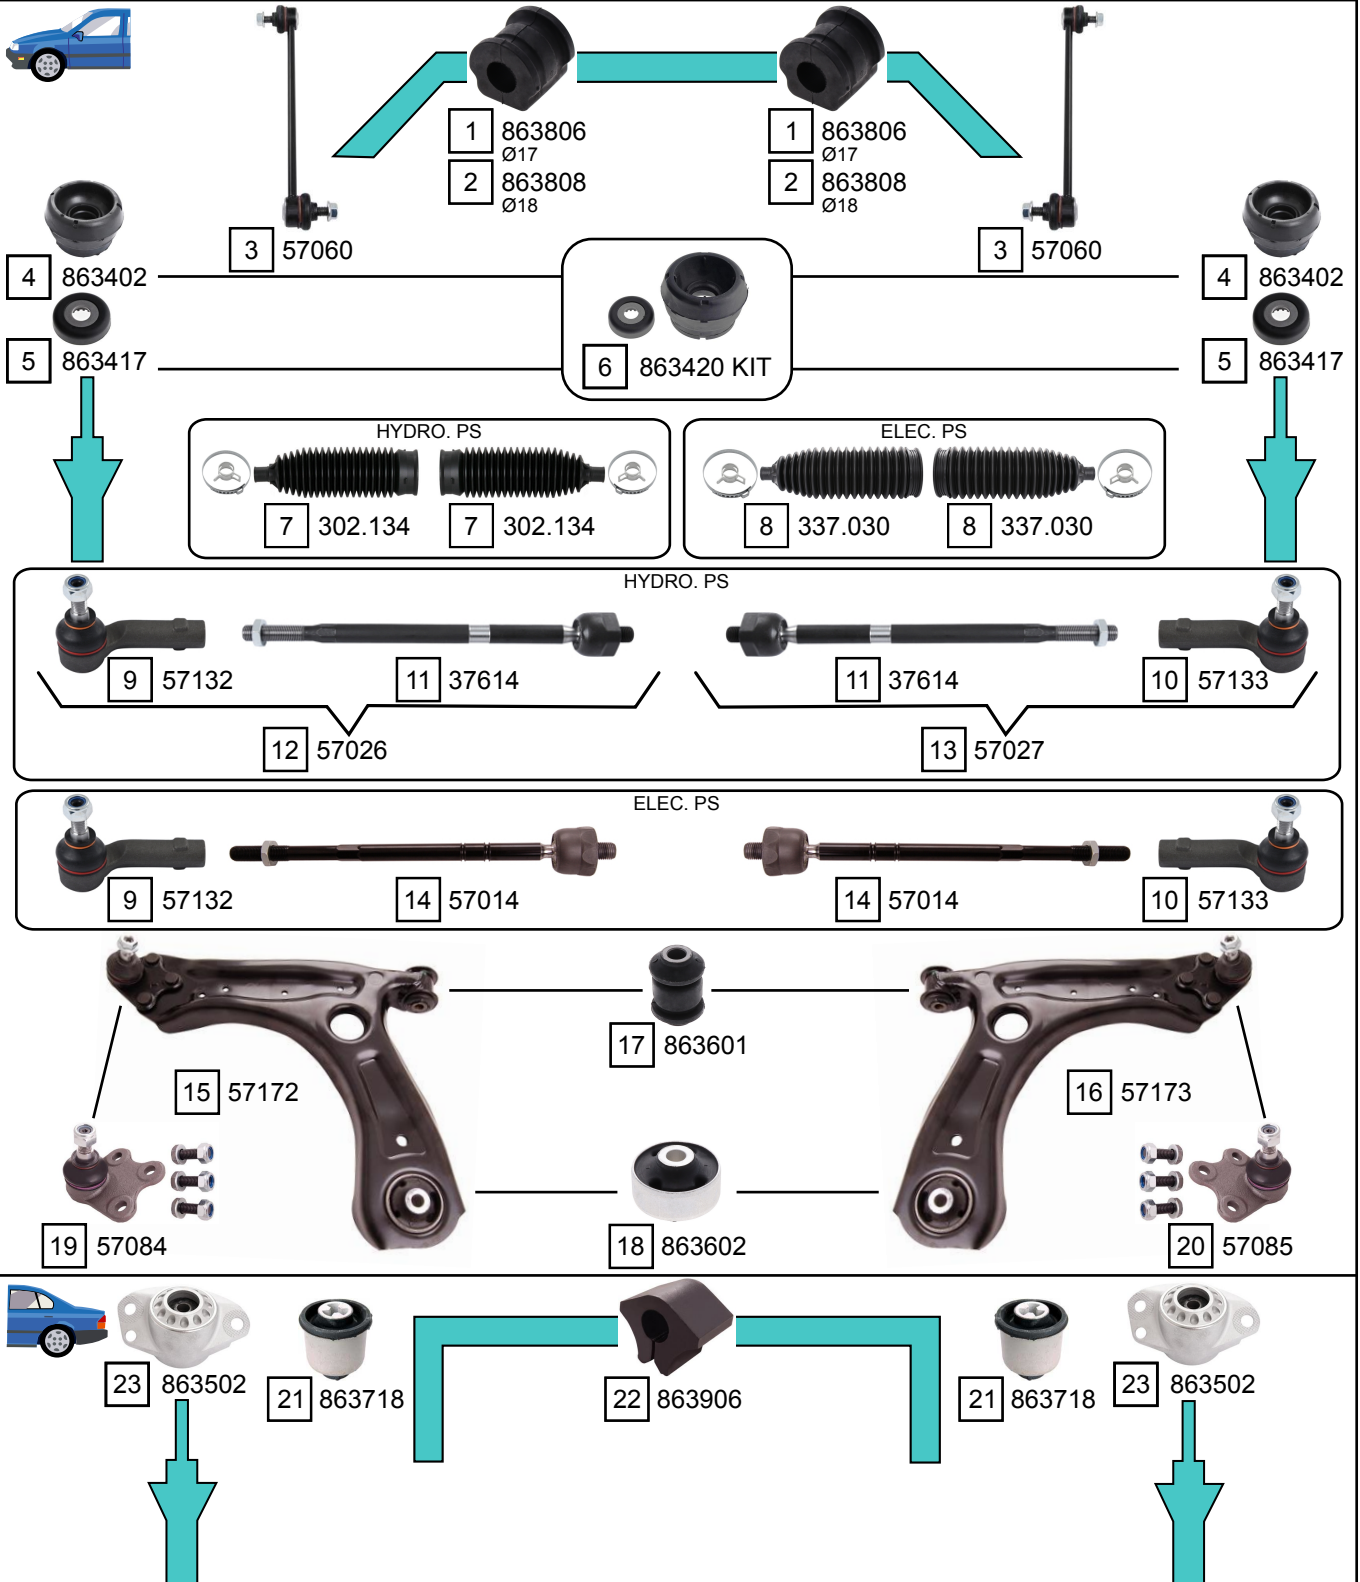

TOLEDO IV (KG3)

07/2012 - 04/2019

Ref.	Sidem Ref.	Description	OE-number	Measures	Ref.	Sidem Ref.	Description	OE-number	Measures
1	863806	stabilizer mounting	6Q0 411 314 Q	di:17	13	57027	tie rod right	6R0 423 804 A	c:13.4
2	863808	stabilizer mounting	6Q0 411 314 R	di:18	14	57014	axial joint	6C0 423 810 C	th:MM14x1.5R L:312
3	57060	stabilizer link	6R0 411 315	L:270	15	57172	TCA left wbj	6R0 407 151 F	c:14.9
4	863402	strut mount	1J0 412 331 C	di:26 do:82 L:53	16	57173	TCA right wbj	6R0 407 152 F	c:14.9
5	863417	bearing	1J0 412 249	di:14.3 do:45.3 L:13.4	17	863601	silentblock for TCA	357 407 182	di:12.1 do:33
6	863420 KIT	strut mount kit	1J0 412 331 C S1	di:26 do:82 L:53	18	863602	silentblock for TCA	1J0 407 181	di:13 do:60
7	302.134	steering rack gaiter	6Q0 423 831 D	D:48 d:14 L:205	19	57084	ball joint left	6R0 407 365 A	c:14.9
8	337.030	steering rack gaiter	6C0 423 831 B	D:51 d:14 L:191	20	57085	ball joint right	6R0 407 366 A	c:14.9
9	57132	tie rod end left	6R0 423 811	c:13.4 th:FM14x1.5R	21	863718	mounting axle body	6R0 501 541 A	di:13 do:71.6
10	57133	tie rod end right	6R0 423 812	c:13.4 th:FM14x1.5R	22	863906	stabilizer mounting	871 511 423	di:16.5
11	37614	axial joint	Part of	th:MM14x1.5R L:313	23	863502	strut mount	6R0 513 353	di:11.1 do:62 L:58.8
12	57026	tie rod left	6R0 423 803 A	c:13.4					