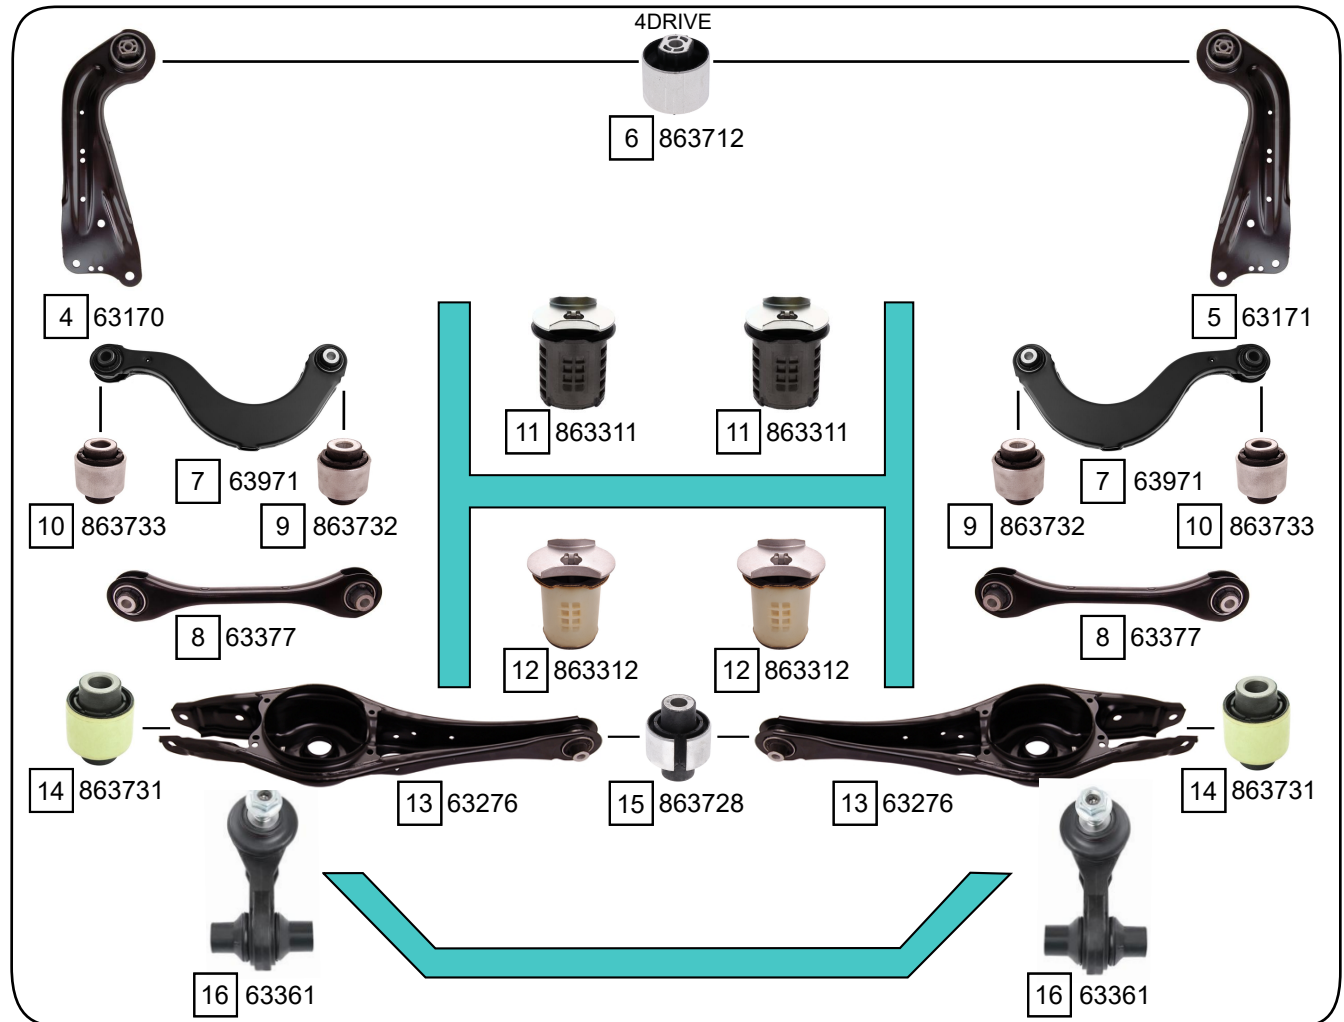

ATECA (KH7,KHP)

04/2016 ->

1 837505
FWD -> 10/2017
MULTILINK / EDC

2 837511
FWD 10/2017 ->

1 837505
FWD -> 10/2017
MULTILINK / EDC

2 837511
FWD 10/2017 ->

Ref.	Sidem Ref.	Description	OE-number	Measures	Ref.	Sidem Ref.	Description	OE-number	Measures
1	837505	strut mount	5Q0 513 353 G	di:10.2 do:65.8 L:63.3	9	863732	silentblock for TCA	Part of	di:12.1 do:38.3
2	837511	strut mount	5Q0 513 353 K	di:10.2 do:65.8 L:63.3	10	863733	silentblock for TCA	Part of	di:14.3 do:38.2
3	863725	mounting axle body	5Q0 501 541 C	di:12.5 do:72	11	863311	mounting axle body	5Q0 505 145 F	di:18.2 do:61.5
4	63170	TCA left	5Q0 505 223 D	L:384	12	863312	mounting axle body	5Q0 505 145 E	di:18.6 do:53.5
5	63171	TCA right	5Q0 505 224 D	L:384	13	63276	TCA	5Q0 505 311 D	L:590
6	863712	silentblock for TCA	1K0 505 541 B	di:12.2 do:60.2	14	863731	silentblock for TCA	5Q0 505 553	di:12.1 do:37.4
7	63971	track rod	5Q0 505 323 C	L:305	15	863728	silentblock for TCA	Part of	di:12 do:44.3
8	63377	track rod	5Q0 501 529 F	L:282	16	63361	stabiliser link rear axle	5Q0 505 465 A	L:70