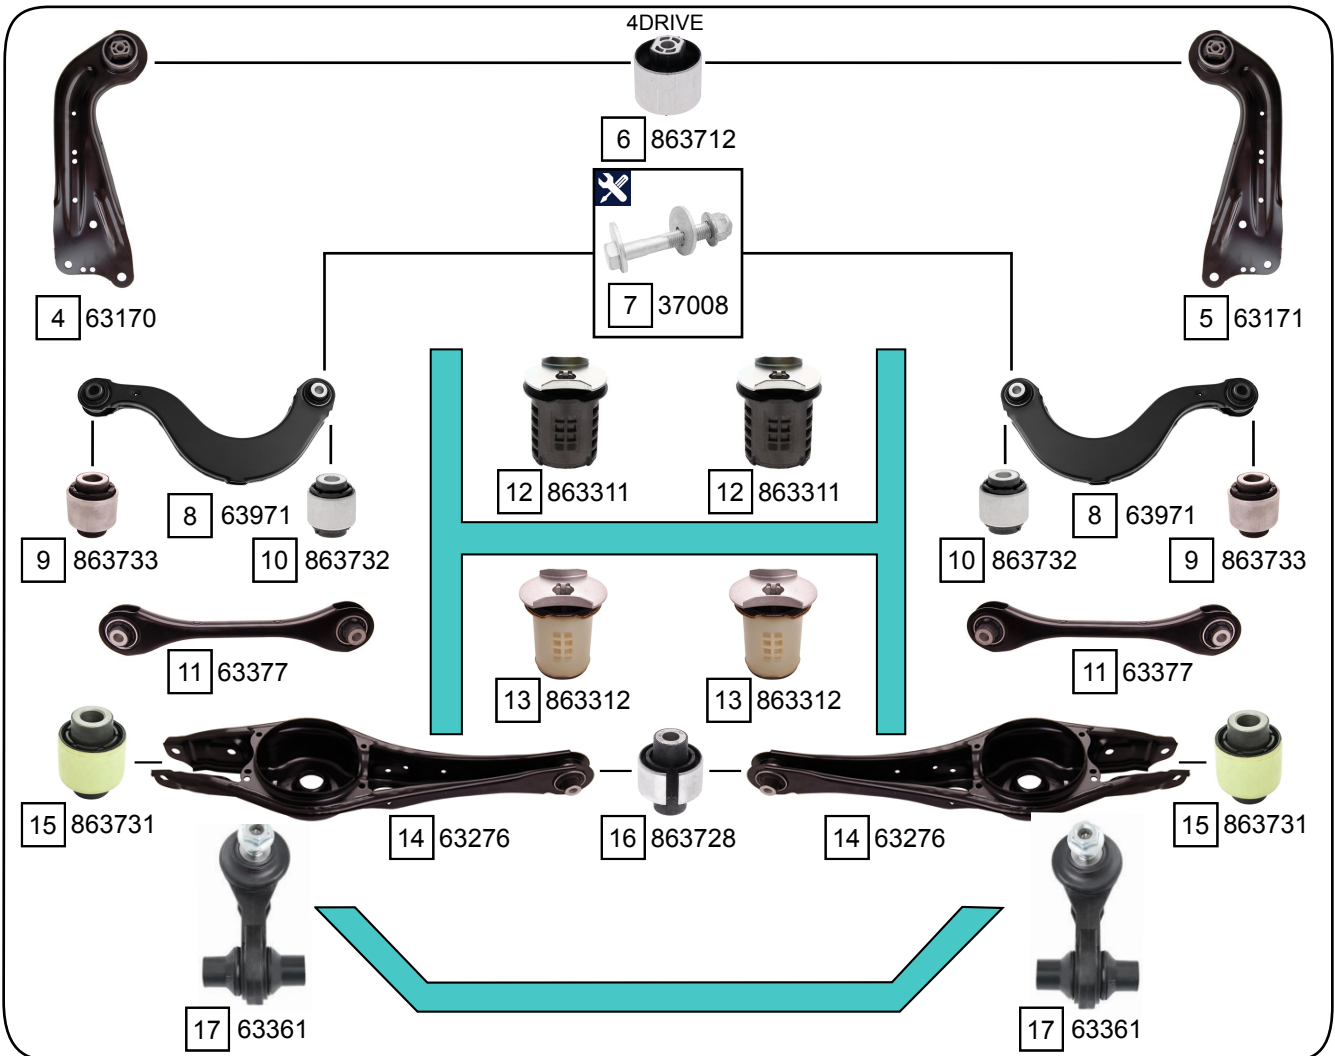

ATECA (KH7,KHP)

04/2016 ->

1 837505
FWD -> 10/2017
MULTILINK / EDC

2 837511
FWD 10/2017 ->

1 837505
FWD -> 10/2017
MULTILINK / EDC

2 837511
FWD 10/2017 ->

| Ref. | Sidem Ref. | Description | OE-number | Measures | Ref. | Sidem Ref. | Description | OE-number | Measures |
|------|------------|---------------------|----------------|------------------------|------|------------|---------------------------|---------------|-----------------|
| 1 | 837505 | strut mount | 5Q0 513 353 G | di:10.2 do:65.8 L:63.3 | 10 | 863732 | silentblock for TCA | Part of | di:12.1 do:38.3 |
| 2 | 837511 | strut mount | 5Q0 513 353 K | di:10.2 do:65.8 L:63.3 | 11 | 63377 | track rod | 5Q0 501 529 F | L:282 |
| 3 | 863725 | mounting axle body | 5Q0 501 541 C | di:12.5 do:72 | 12 | 863311 | mounting axle body | 5Q0 505 145 F | di:18.2 do:61.5 |
| 4 | 63170 | TCA left | 5Q0 505 223 D | L:384 | 13 | 863312 | mounting axle body | 5Q0 505 145 E | di:18.6 do:53.5 |
| 5 | 63171 | TCA right | 5Q0 505 224 D | L:384 | 14 | 63276 | TCA | 5Q0 505 311 D | L:590 |
| 6 | 863712 | silentblock for TCA | 1K0 505 541 B | di:12.2 do:60.2 | 15 | 863731 | silentblock for TCA | 5Q0 505 553 | di:12.1 do:37.4 |
| 7 | 37008 | mounting kit | WHT 000 227 S1 | th:M12x1.5R L:93 | 16 | 863728 | silentblock for TCA | Part of | di:12 do:44.3 |
| 8 | 63971 | track rod | 5Q0 505 323 C | L:305 | 17 | 63361 | stabilizer link rear axle | 5Q0 505 465 A | L:70 |
| 9 | 863733 | silentblock for TCA | Part of | di:14.3 do:38.2 | | | | | |