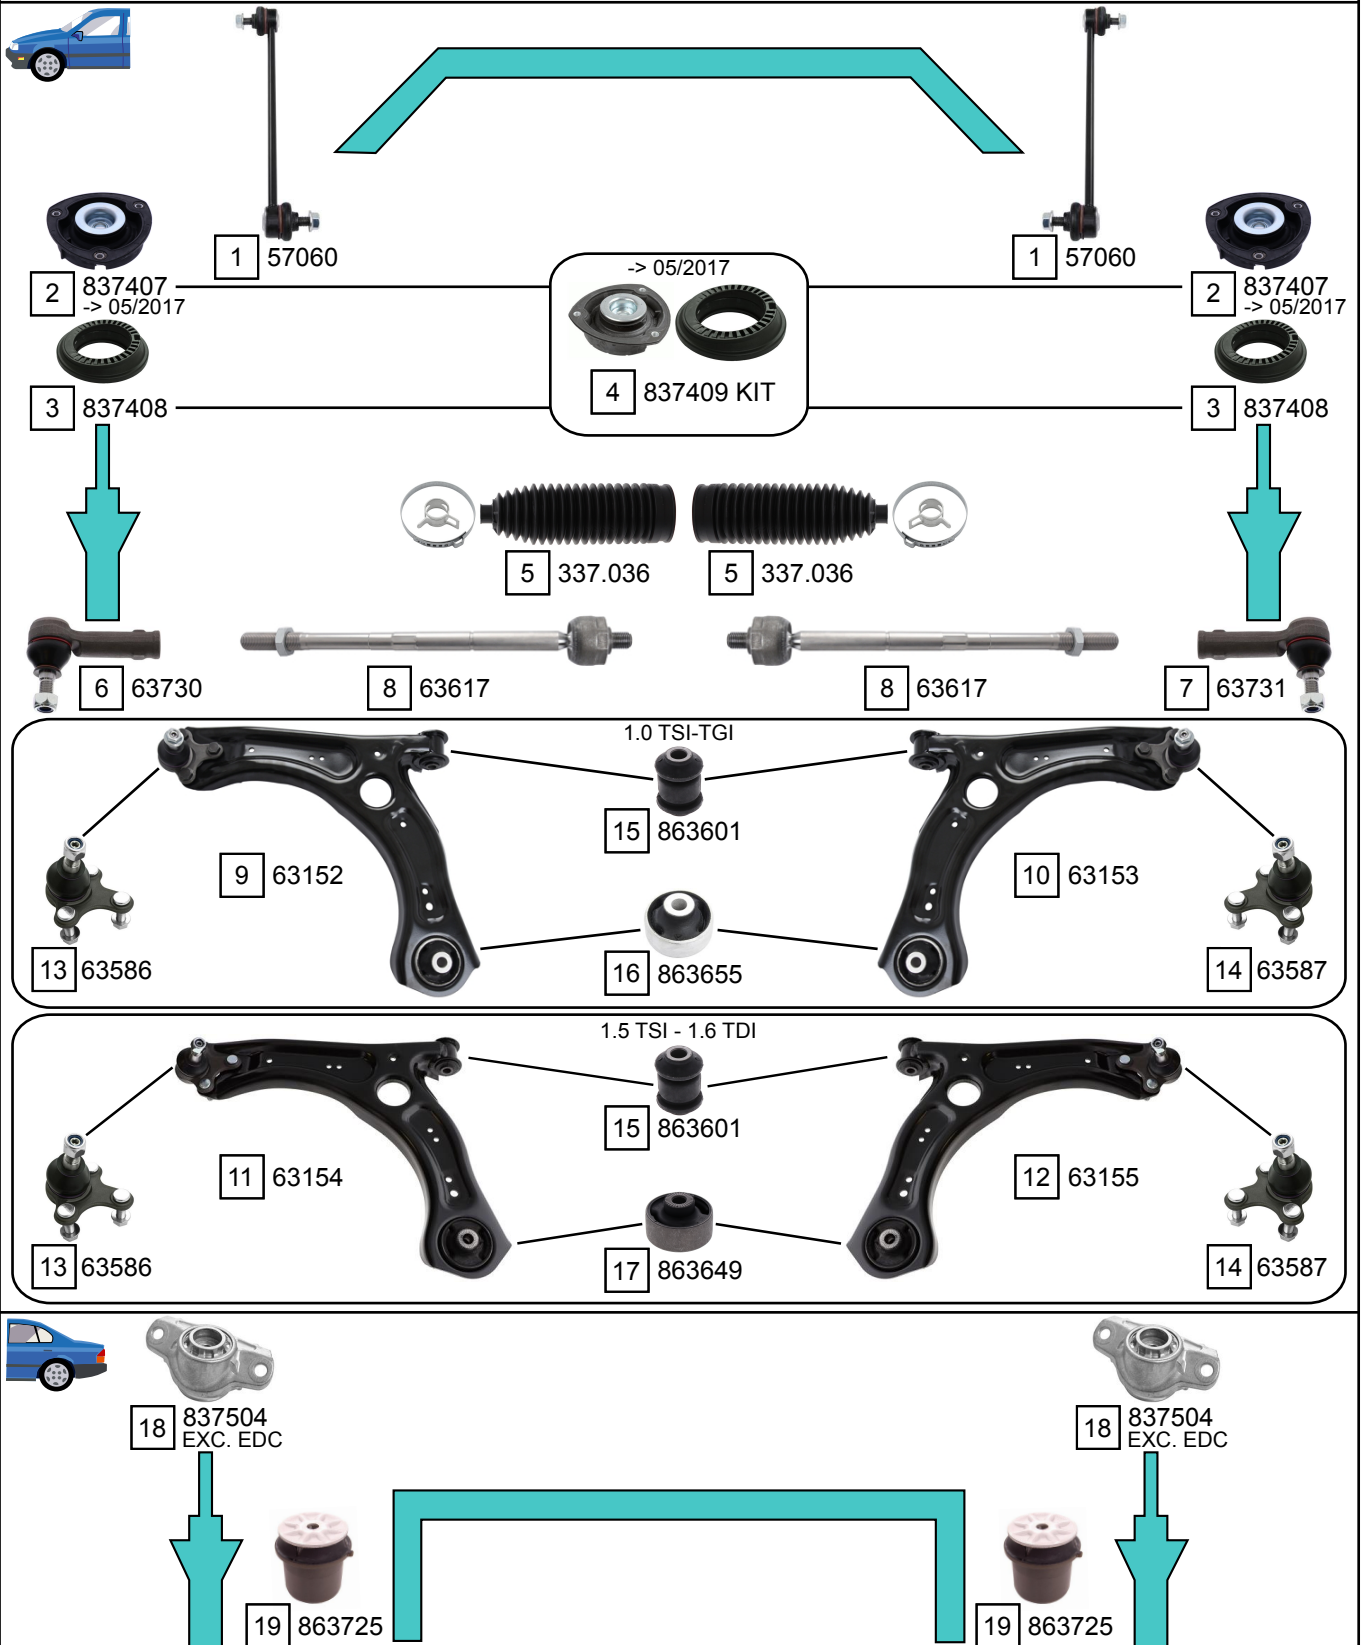

IBIZA V (KJ1)

01/2017 ->

Ref.	Sidem Ref.	Description	OE-number	Measures	Ref.	Sidem Ref.	Description	OE-number	Measures
1	57060	stabilizer link	6R0 411 315	L:270	11	63154	TCA left wbj	2Q0 407 151 C S1	c:15.4
2	837407	strut mount	5Q0 412 331 E	di:14.6 do:64.1 L:42	12	63155	TCA right wbj	2Q0 407 152 C S1	c:15.4
3	837408	bearing	5Q0 412 249 F	di:74 do:127 L:38.6	13	63586	ball joint left	1K0 407 365 C	c:15.4
4	837409 KIT	strut mount kit	5Q0 412 331 E S1	di:15 do:127	14	63587	ball joint right	1K0 407 366 C	c:15.4
5	337.036	steering rack gaiter	2Q0 423 831	D:55 d:15 L:192	15	863601	silentblock for TCA	357 407 182	di:12.1 do:33
6	63730	tie rod end left	1K0 423 811 J S1	c:13.2 th:FM16x1.5R	16	863655	silentblock for TCA	2Q0 407 183 B	di:12.9 do:60.5
7	63731	tie rod end right	1K0 423 812 J S1	c:13.2 th:FM16x1.5R	17	863649	silentblock for TCA	5Q0 407 183 E	di:13 do:65
8	63617	axial joint	2Q0 423 810 D	th:MM14X1.5R L:315	18	837504	strut mount	5Q0 513 353 H	di:11.2 do:56.5 L:60.7
9	63152	TCA left wbj	2Q0 407 151 D S1	c:15.4	19	863725	mounting axle body	5Q0 501 541 C	di:12.5 do:72
10	63153	TCA right wbj	2Q0 407 152 D S1	c:15.4					