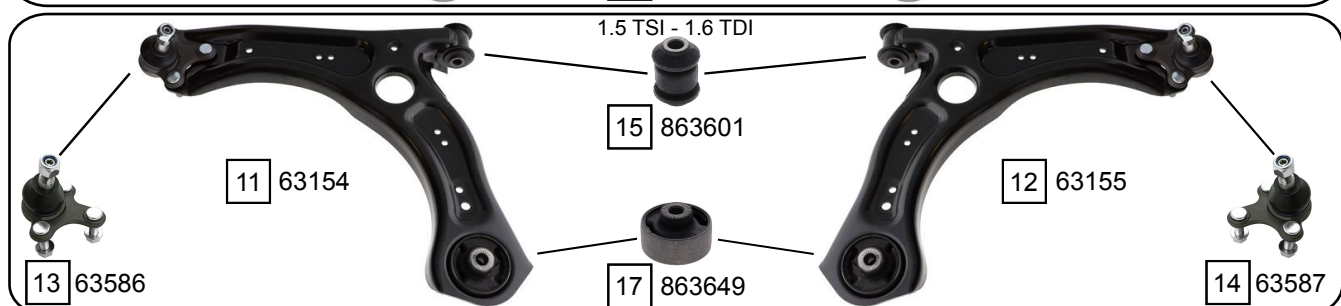

ARONA (KJ7)

07/2017 ->

Ref.	Sidem Ref.	Description	OE-number	Measures	Ref.	Sidem Ref.	Description	OE-number	Measures
1	57060	stabilizer link	6R0 411 315	L:270	11	63154	TCA left wbj	2Q0 407 151 C S1	c:15.4
2	837407	strut mount	5Q0 412 331 E	di:14.6 do:64.1 L:42	12	63155	TCA right wbj	2Q0 407 152 C S1	c:15.4
3	837408	bearing	5Q0 412 249 F	di:74 do:127 L:38.6	13	63586	ball joint left	1K0 407 365 C	c:15.4
4	837409 KIT	strut mount kit	5Q0 412 331 E S1	di:15 do:127	14	63587	ball joint right	1K0 407 366 C	c:15.4
5	337.036	steering rack gaiter	2Q0 423 831	D:55 d:15 L:192	15	863601	silentblock for TCA	357 407 182	di:12.1 do:33
6	63730	tie rod end left	1K0 423 811 J S1	c:13.2 th:FM16x1.5R	16	863655	silentblock for TCA	2Q0 407 183 B	di:12.9 do:60.5
7	63731	tie rod end right	1K0 423 812 J S1	c:13.2 th:FM16x1.5R	17	863649	silentblock for TCA	5Q0 407 183 E	di:13 do:65
8	63617	axial joint	2Q0 423 810 D	th:MM14X1.5R L:315	18	837504	strut mount	5Q0 513 353 H	di:11.2 do:56.5 L:60.7
9	63152	TCA left wbj	2Q0 407 151 D S1	c:15.4	19	863725	mounting axle body	5Q0 501 541 C	di:12.5 do:72
10	63153	TCA right wbj	2Q0 407 152 D S1	c:15.4					