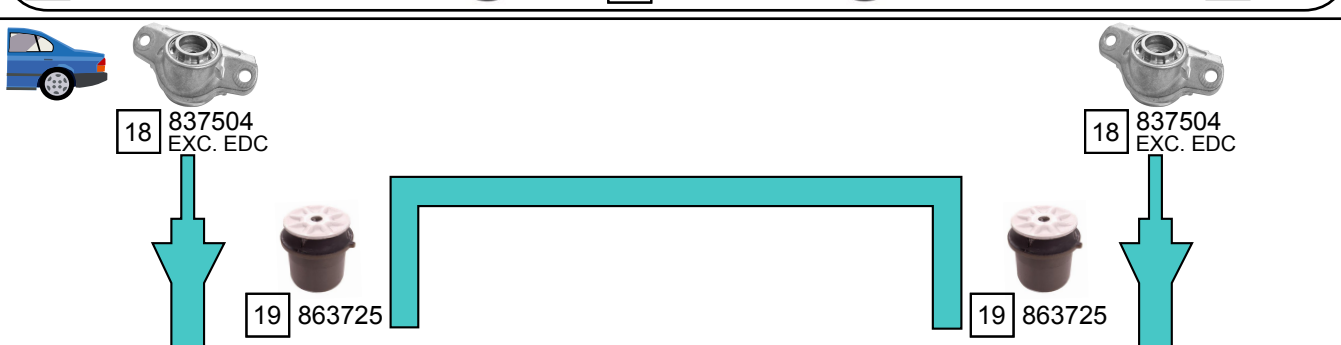

ARONA (KJ7)

07/2017 ->

Ref.	Sidem Ref.	Description	OE-number	Measures	Ref.	Sidem Ref.	Description	OE-number	Measures
1	57060	stabilizer link	6R0 411 315	L:270	11	63154	TCA left wbj	2Q0 407 151 C S1	c:15.4
2	837407	strut mount	5Q0 412 331 E	di:14.6 do:64.1 L:42	12	63155	TCA right wbj	2Q0 407 152 C S1	c:15.4
3	837408	bearing	5Q0 412 249 F	di:74 do:127 L:38.6	13	63586	ball joint left	1K0 407 365 C	c:15.4
4	837409 KIT	strut mount kit	5Q0 412 331 E S1	di:15 do:127	14	63587	ball joint right	1K0 407 366 C	c:15.4
5	337.036	steering rack gaiter	2Q0 423 831	D:55 d:15 L:192	15	863601	silentblock for TCA	357 407 182	di:12.1 do:33
6	63730	tie rod end left	1K0 423 811 J S1	c:13.2 th:FM16x1.5R	16	863655	silentblock for TCA	2Q0 407 183 B	di:12.9 do:60.5
7	63731	tie rod end right	1K0 423 812 J S1	c:13.2 th:FM16x1.5R	17	863649	silentblock for TCA	5Q0 407 183 E	di:13 do:65
8	63617	axial joint	2Q0 423 810 D	th:MM14X1.5R L:315	18	837504	strut mount	5Q0 513 353 H	di:11.2 do:56.5 L:60.7
9	63152	TCA left wbj	2Q0 407 151 D S1	c:15.4	19	863725	mounting axle body	5Q0 501 541 C	di:12.5 do:72
10	63153	TCA right wbj	2Q0 407 152 D S1	c:15.4					