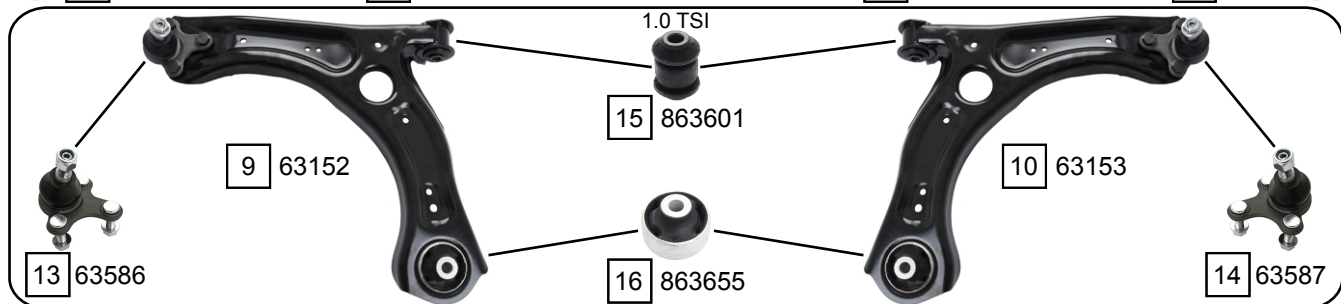

ARONA (KJ7)

07/2017 ->

Ref.	Sidem Ref.	Description	OE-number	Measures	Ref.	Sidem Ref.	Description	OE-number	Measures
1	57060	stabilizer link	6R0 411 315	L:270	11	63154	TCA left wbj	2Q0 407 151 C S1	c:15.4
2	837407	strut mount	5Q0 412 331 E	di:14.6 do:64.1 L:42	12	63155	TCA right wbj	2Q0 407 152 C S1	c:15.4
3	837408	bearing	5Q0 412 249 F	di:74 do:127 L:38.6	13	63586	ball joint left	1K0 407 365 C	c:15.4
4	837409 KIT	strut mount kit	5Q0 412 331 E S1	di:15 do:127	14	63587	ball joint right	1K0 407 366 C	c:15.4
5	337.036	steering rack gaiter	2Q0 423 831	D:55 d:15 L:192	15	863601	silentblock for TCA	357 407 182	di:12.1 do:33
6	63730	tie rod end left	1K0 423 811 J S1	c:13.2 th:FM16x1.5R	16	863655	silentblock for TCA	2Q0 407 183 B	di:12.9 do:60.5
7	63731	tie rod end right	1K0 423 812 J S1	c:13.2 th:FM16x1.5R	17	863649	silentblock for TCA	5Q0 407 183 E	di:13 do:65
8	63617	axial joint	2Q0 423 810 D	th:MM14X1.5R L:315	18	837504	strut mount	5Q0 513 353 H	di:11.2 do:56.5 L:60.7
9	63152	TCA left wbj	2Q0 407 151 D S1	c:15.4	19	863725	mounting axle body	5Q0 501 541 C	di:12.5 do:72
10	63153	TCA right wbj	2Q0 407 152 D S1	c:15.4					