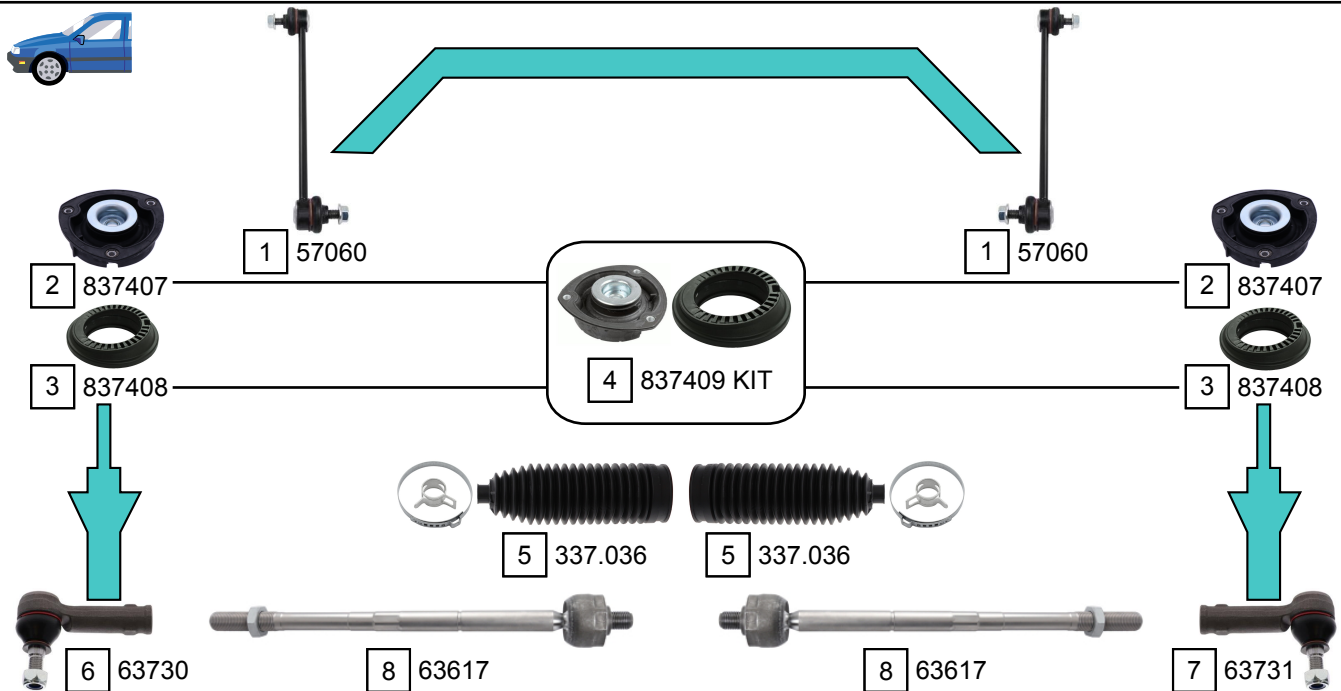

ARONA (KJ7)

07/2017 ->

Ref.	Sidem Ref.	Description	OE-number	Measures	Ref.	Sidem Ref.	Description	OE-number	Measures
1	57060	stabilizer link	6R0 411 315	L:270	11	63154	TCA left wbj	2Q0 407 151 C S1	c:15.4
2	837407	strut mount	5Q0 412 331 E	di:14.6 do:64.1 L:42	12	63155	TCA right wbj	2Q0 407 152 C S1	c:15.4
3	837408	bearing	5Q0 412 249 F	di:74 do:127 L:38.6	13	63586	ball joint left	1K0 407 365 C	c:15.4
4	837409 KIT	strut mount kit	5Q0 412 331 E S1	di:15 do:127	14	63587	ball joint right	1K0 407 366 C	c:15.4
5	337.036	steering rack gaiter	2Q0 423 831	D:55 d:15 L:192	15	863601	silentblock for TCA	357 407 182	di:12.1 do:33
6	63730	tie rod end left	1K0 423 811 J S1	c:13.2 th:FM16x1.5R	16	863655	silentblock for TCA	2Q0 407 183 B	di:12.9 do:60.5
7	63731	tie rod end right	1K0 423 812 J S1	c:13.2 th:FM16x1.5R	17	863649	silentblock for TCA	5Q0 407 183 E	di:13 do:65
8	63617	axial joint	2Q0 423 810 D	th:MM14X1.5R L:315	18	837504	strut mount	5Q0 513 353 H	di:11.2 do:56.5 L:60.7
9	63152	TCA left wbj	2Q0 407 151 D S1	c:15.4	19	863725	mounting axle body	5Q0 501 541 C	di:12.5 do:72
10	63153	TCA right wbj	2Q0 407 152 D S1	c:15.4					