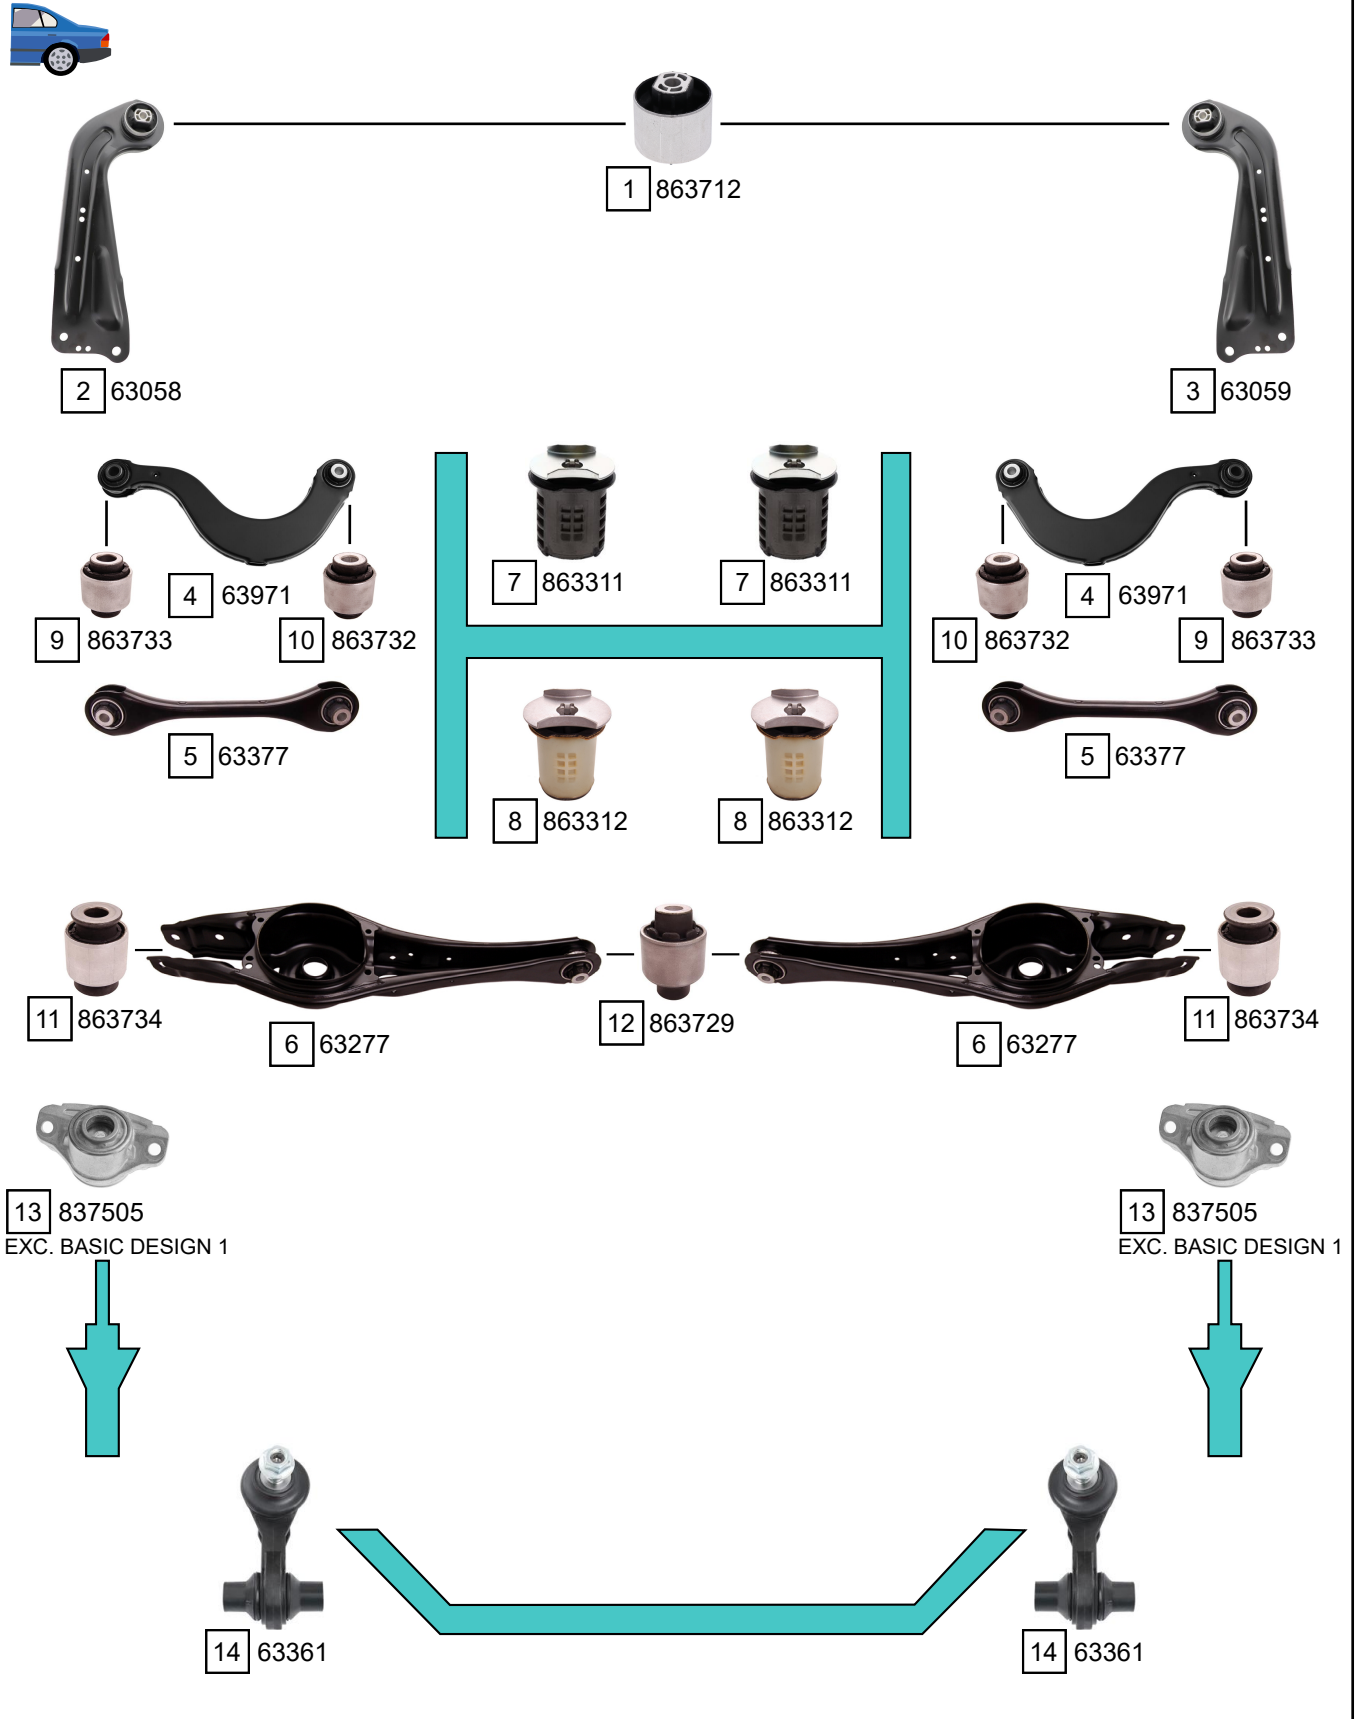

# SEAT TARRACO

TARRACO (KN2\_)

09/2018 ->

Ref.	Sidem Ref.	Description	OE-number	Measures	Ref.	Sidem Ref.	Description	OE-number	Measures
1	863712	silentblock for TCA	1K0 505 541 B	di:12.2 do:60.2	8	863312	mounting axle body	5Q0 505 145 E	di:18.6 do:53.5
2	63058	TCA left	5QF 505 223 C	L:404	9	863733	silentblock for TCA	Part of	di:14.3 do:38.2
3	63059	TCA right	5QF 505 224 C	L:404	10	863732	silentblock for TCA	Part of	di:12.1 do:38.3
4	63971	track rod	5Q0 505 323 C	L:305	11	863734	silentblock for TCA	5Q0 505 553 A	di:12.4 do:36.4
5	63377	track rod	5Q0 501 529 F	L:282	12	863729	silentblock for TCA	Part of	di:12.1 do:44.3
6	63277	TCA	3Q0 505 311 G	L:595	13	837505	strut mount	5Q0 513 353 G	di:10.2 do:65.8 L:63.3
7	863311	mounting axle body	5Q0 505 145 F	di:18.2 do:61.5	14	63361	stabiliser link rear axle	5Q0 505 465 A	L:70