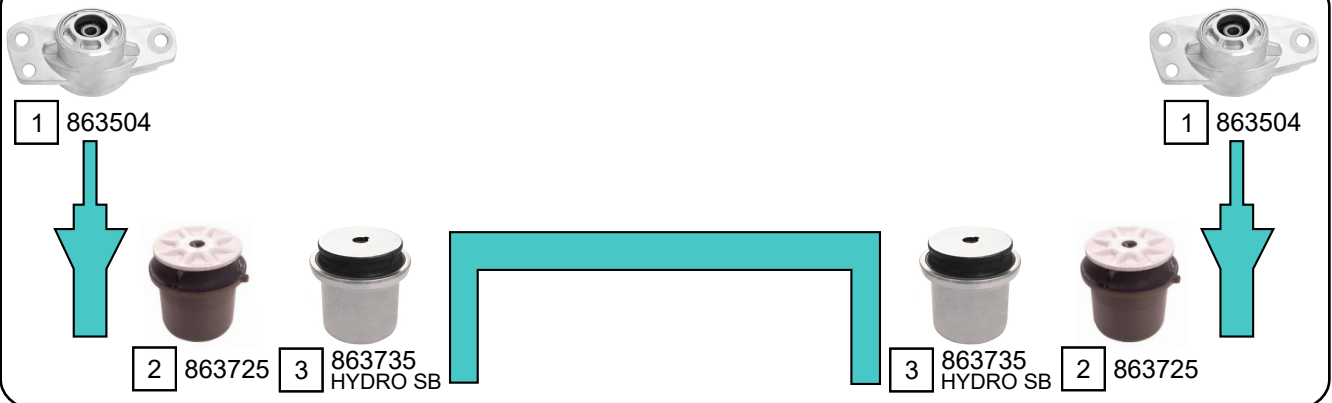

LEON (KL1)  
LEON ST (KL8)

11/2019 ->  
03/2020 ->

### STANDARD REAR AXLE

### MULTILINK REAR AXLE

Ref.	Sidem Ref.	Description	OE-number	Measures	Ref.	Sidem Ref.	Description	OE-number	Measures
1	863504	strut mount	1K0 513 353 G	di:10.5 do:63 L:62	10	863733	silentblock for TCA	Part of	di:14.3 do:38.2
2	863725	mounting axle body	5Q0 501 541 C	di:12.5 do:72	11	863732	silentblock for TCA	Part of	di:12.1 do:38.3
3	863735	mounting axle body	5Q0 501 541 E	di:12.2 do:70.1	12	63057	track rod	5Q0 501 529 G	L:282
4	837511	strut mount	5Q0 513 353 K	di:10.2 do:65.8 L:63.3	13	863311	mounting axle body	5Q0 505 145 F	di:18.2 do:61.5
5	837505	strut mount	5Q0 513 353 G	di:10.2 do:65.8 L:63.3	14	863312	mounting axle body	5Q0 505 145 E	di:18.6 do:53.5
6	63170	TCA left	5Q0 505 223 D	L:384	15	863714	silentblock for TCA	1K0 505 553 A	di:12.2 do:37.4
7	63171	TCA right	5Q0 505 224 D	L:384	16	63350	TCA	5WA 505 311 A	L:595
8	863712	silentblock for TCA	1K0 505 541 B	di:12.2 do:60.2	17	863729	silentblock for TCA	Part of	di:12.1 do:44.3
9	63971	track rod	5Q0 505 323 C	L:305	18	63260	stabiliser link rear axle	5WA 505 465 A	L:70