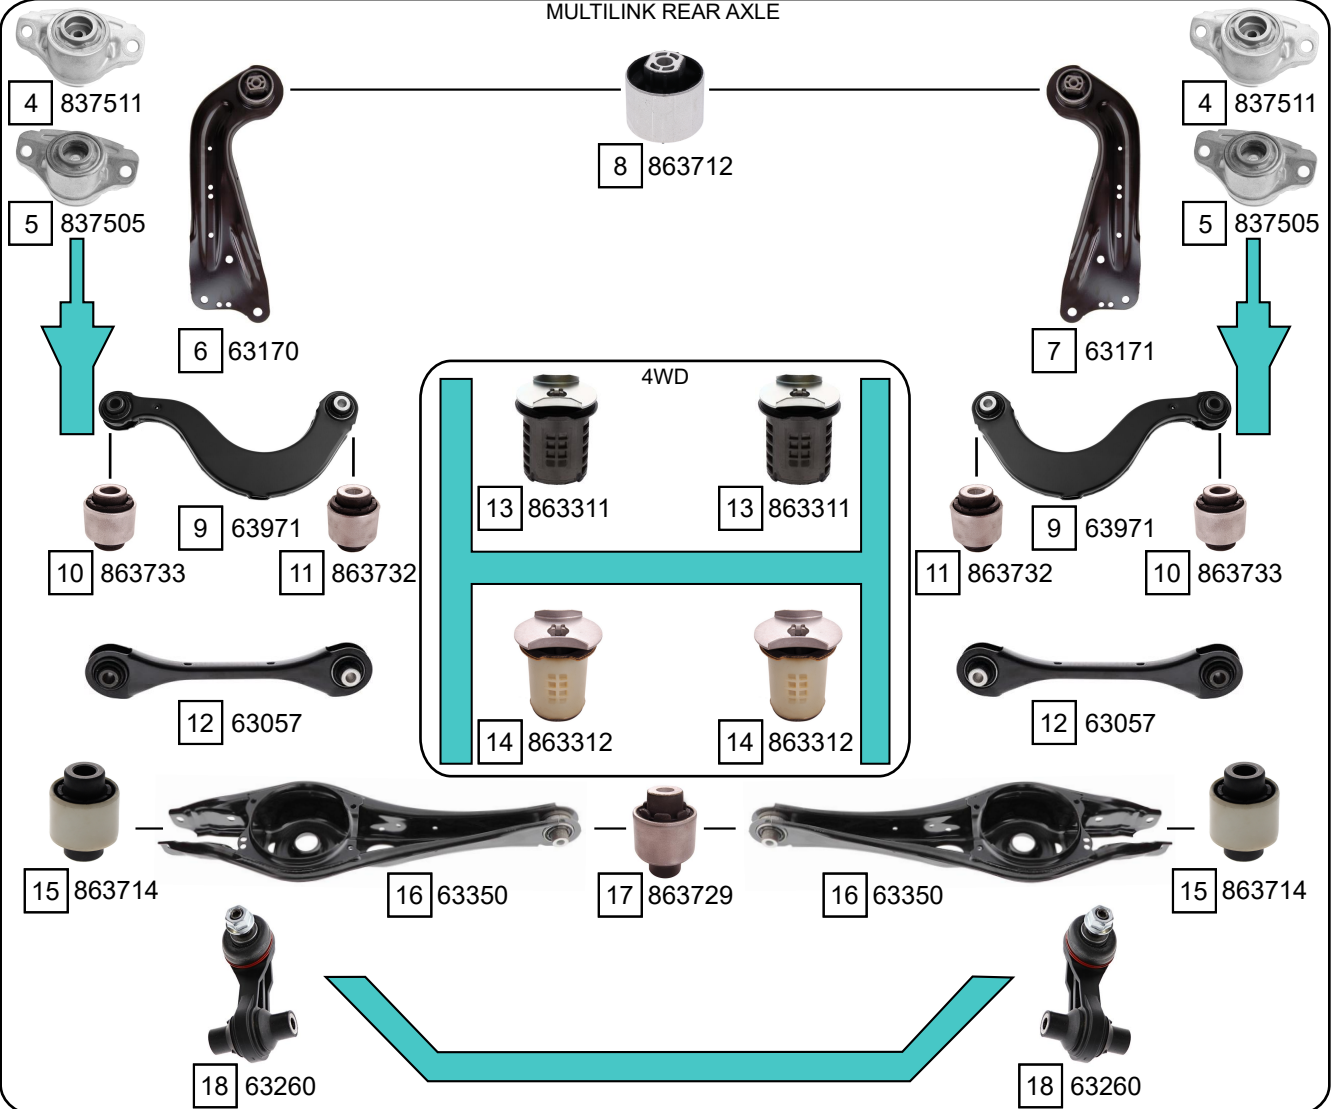

LEON (KL1)  
LEON ST (KL8)

11/2019 ->  
03/2020 ->

### STANDARD REAR AXLE

### MULTILINK REAR AXLE

Ref.	Sidem Ref.	Description	OE-number	Measures	Ref.	Sidem Ref.	Description	OE-number	Measures
1	863504	strut mount	1K0 513 353 G	di:10.5 do:63 L:62	10	863733	silentblock for TCA	Part of	di:14.3 do:38.2
2	863725	mounting axle body	5Q0 501 541 C	di:12.5 do:72	11	863732	silentblock for TCA	Part of	di:12.1 do:38.3
3	863735	mounting axle body	5Q0 501 541 E	di:12.2 do:70.1	12	63057	track rod	5Q0 501 529 G	L:282
4	837511	strut mount	5Q0 513 353 K	di:10.2 do:65.8 L:63.3	13	863311	mounting axle body	5Q0 505 145 F	di:18.2 do:61.5
5	837505	strut mount	5Q0 513 353 G	di:10.2 do:65.8 L:63.3	14	863312	mounting axle body	5Q0 505 145 E	di:18.6 do:53.5
6	63170	TCA left	5Q0 505 223 D	L:384	15	863714	silentblock for TCA	1K0 505 553 A	di:12.2 do:37.4
7	63171	TCA right	5Q0 505 224 D	L:384	16	63350	TCA	5WA 505 311 A	L:595
8	863712	silentblock for TCA	1K0 505 541 B	di:12.2 do:60.2	17	863729	silentblock for TCA	Part of	di:12.1 do:44.3
9	63971	track rod	5Q0 505 323 C	L:305	18	63260	stabiliser link rear axle	5WA 505 465 A	L:70