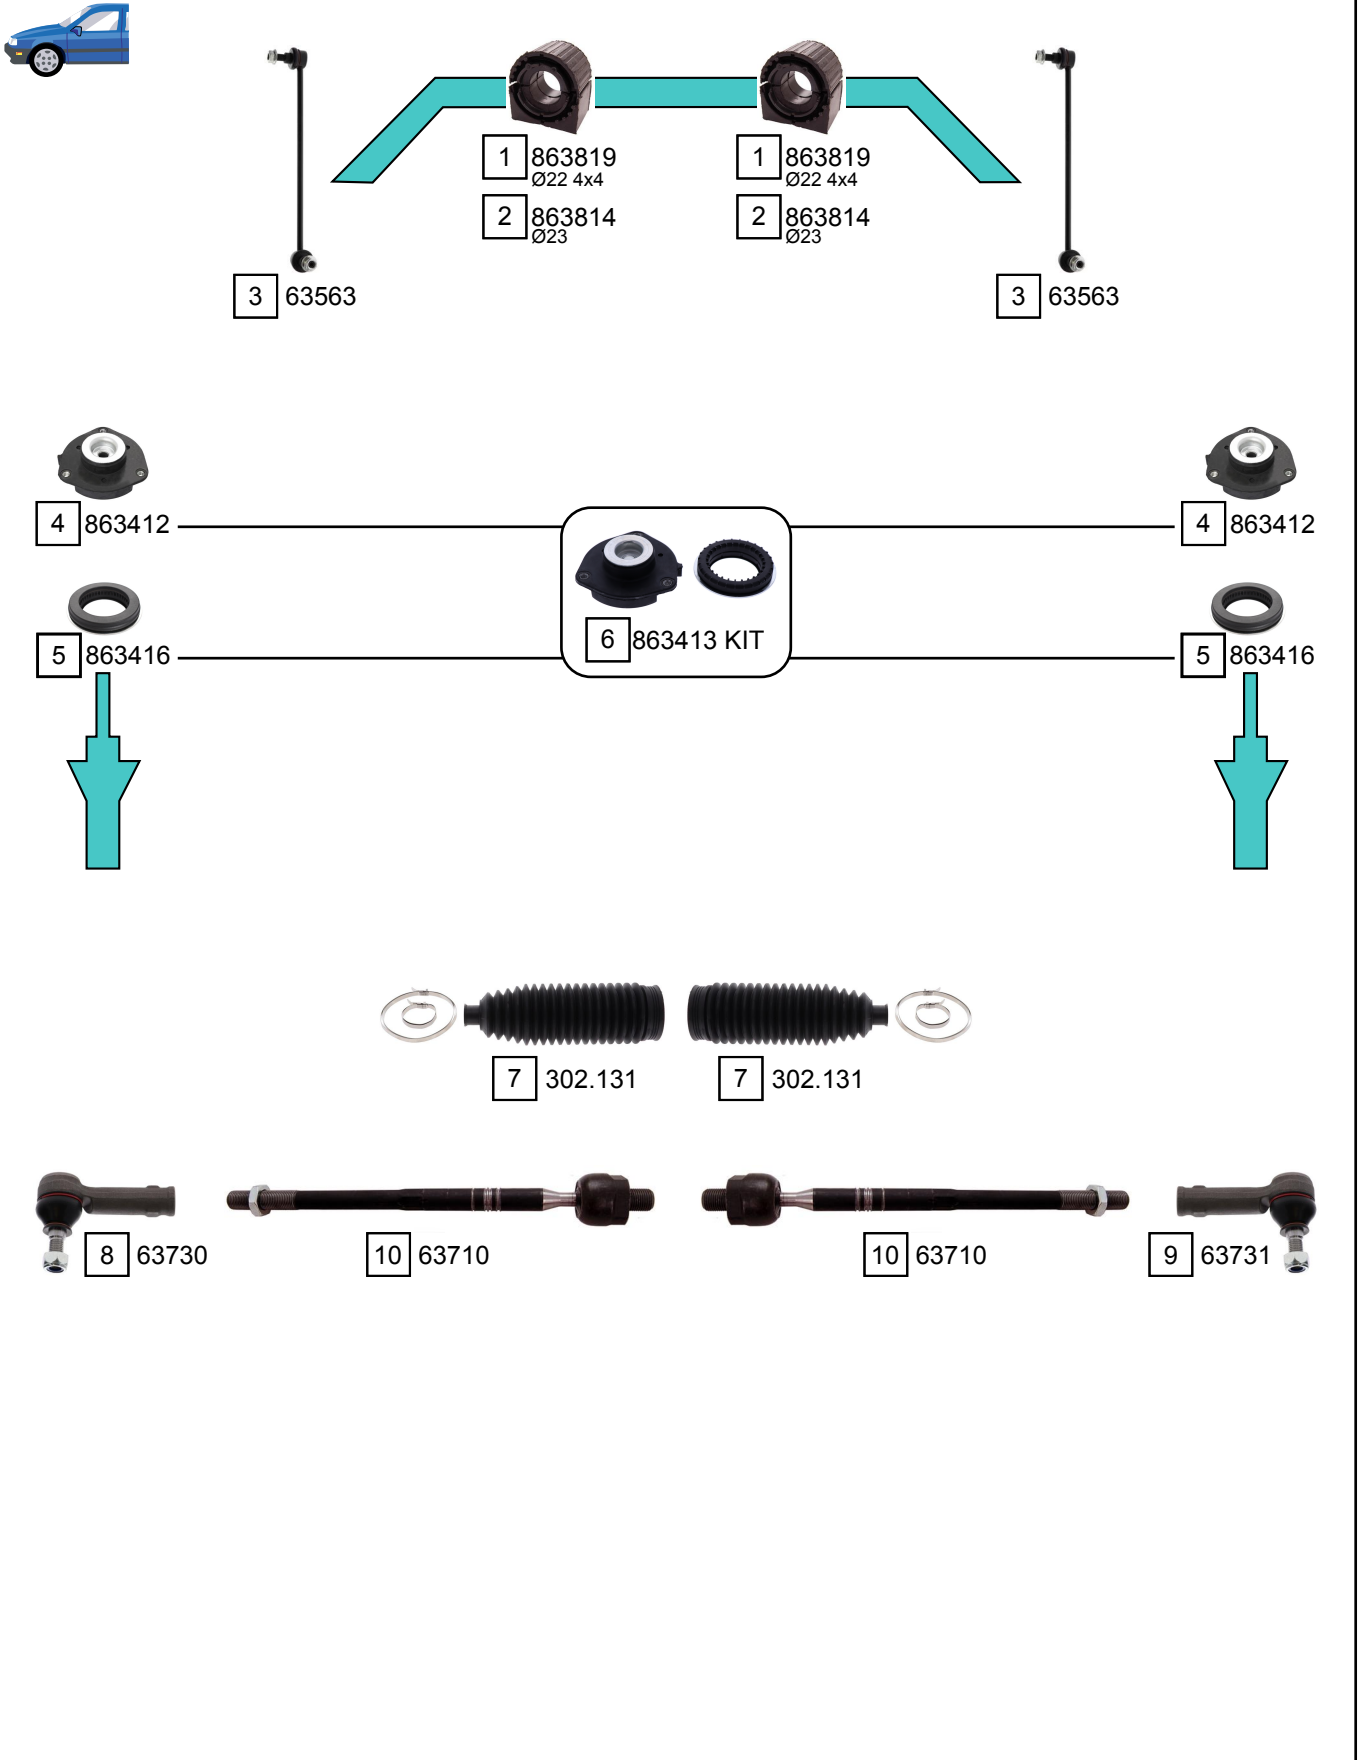

ALTEA (5P1)
ALTEA XL (5P5)

03/2004 - 09/2015
10/2006 - 09/2015

Ref.	Sidem Ref.	Description	OE-number	Measures	Ref.	Sidem Ref.	Description	OE-number	Measures
1	863819	stabilizer mounting	Part of	di:20	6	863413 KIT	strut mount kit	1K0 412 331 B S1	di:14 L:50
2	863814	stabilizer mounting	Part of	di:21	7	302.131	steering rack gaiter	1K0 423 831 A	D:50 d:15 L:193
3	63563	stabilizer link	5Q0 411 315 A	L:335	8	63730	tie rod end left	1K0 423 811 J S1	c:13.2 th:FM16x1.5R
4	863412	strut mount	1K0 412 331 B	di:14.2 L:49.5	9	63731	tie rod end right	1K0 423 812 J S1	c:13.2 th:FM16x1.5R
5	863416	bearing	1K0 412 249 B	di:68.5 do:112 L:25.5	10	63710	axial joint	1K0 423 810 A	th:MM16X1.5R L:312