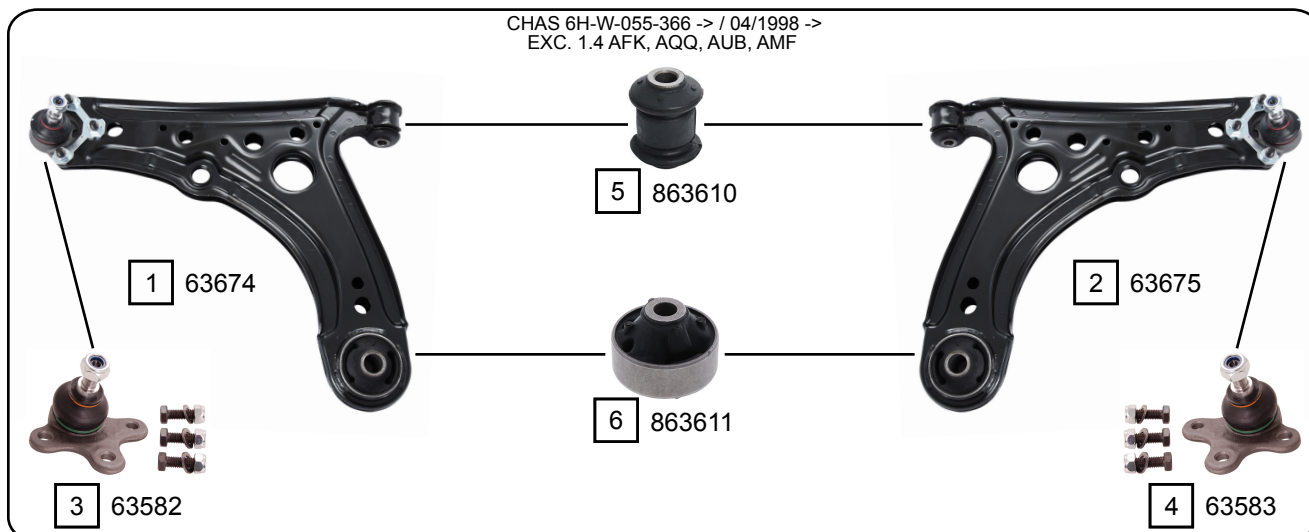

AROSA (6H)

05/1997 - 02/2005

Ref.	Sidem Ref.	Description	OE-number	Measures	Ref.	Sidem Ref.	Description	OE-number	Measures
1	63674	TCA left wbj	6X0 407 151 A S1	c:14.5	5	863610	silentblock for TCA	Part of	di:10.1 do:27.4
2	63675	TCA right wbj	6X0 407 151 A S2	c:14.6	6	863611	silentblock for TCA	6N0 407 181	di:17.1 do:60.2
3	63582	ball joint left	6N0 407 365	c:14.7	7	863706	mounting axle body	6N0 501 541 D	di:10.1 do:58
4	63583	ball joint right	6N0 407 365 A	c:14.7					