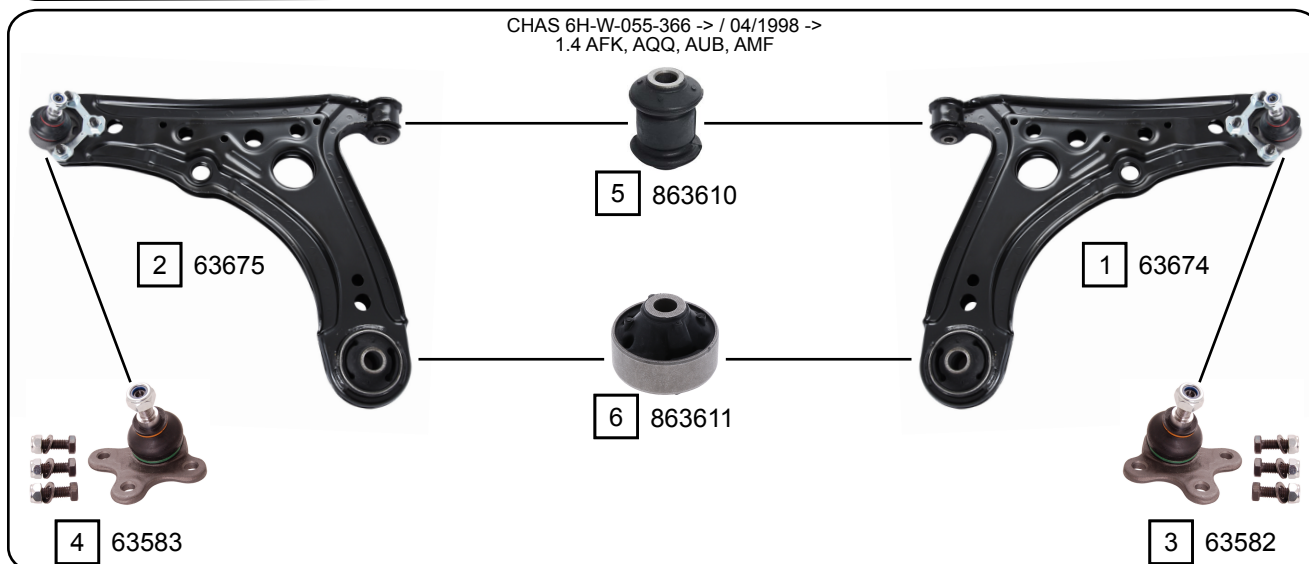

AROSA (6H)

05/1997 - 02/2005

Ref.	Sidem Ref.	Description	OE-number	Measures	Ref.	Sidem Ref.	Description	OE-number	Measures
1	63674	TCA left wbj	6X0 407 151 A S1	c:14.5	5	863610	silentblock for TCA	Part of	di:10.1 do:27.4
2	63675	TCA right wbj	6X0 407 151 A S2	c:14.6	6	863611	silentblock for TCA	6N0 407 181	di:17.1 do:60.2
3	63582	ball joint left	6N0 407 365	c:14.7	7	863706	mounting axle body	6N0 501 541 D	di:10.1 do:58
4	63583	ball joint right	6N0 407 365 A	c:14.7					