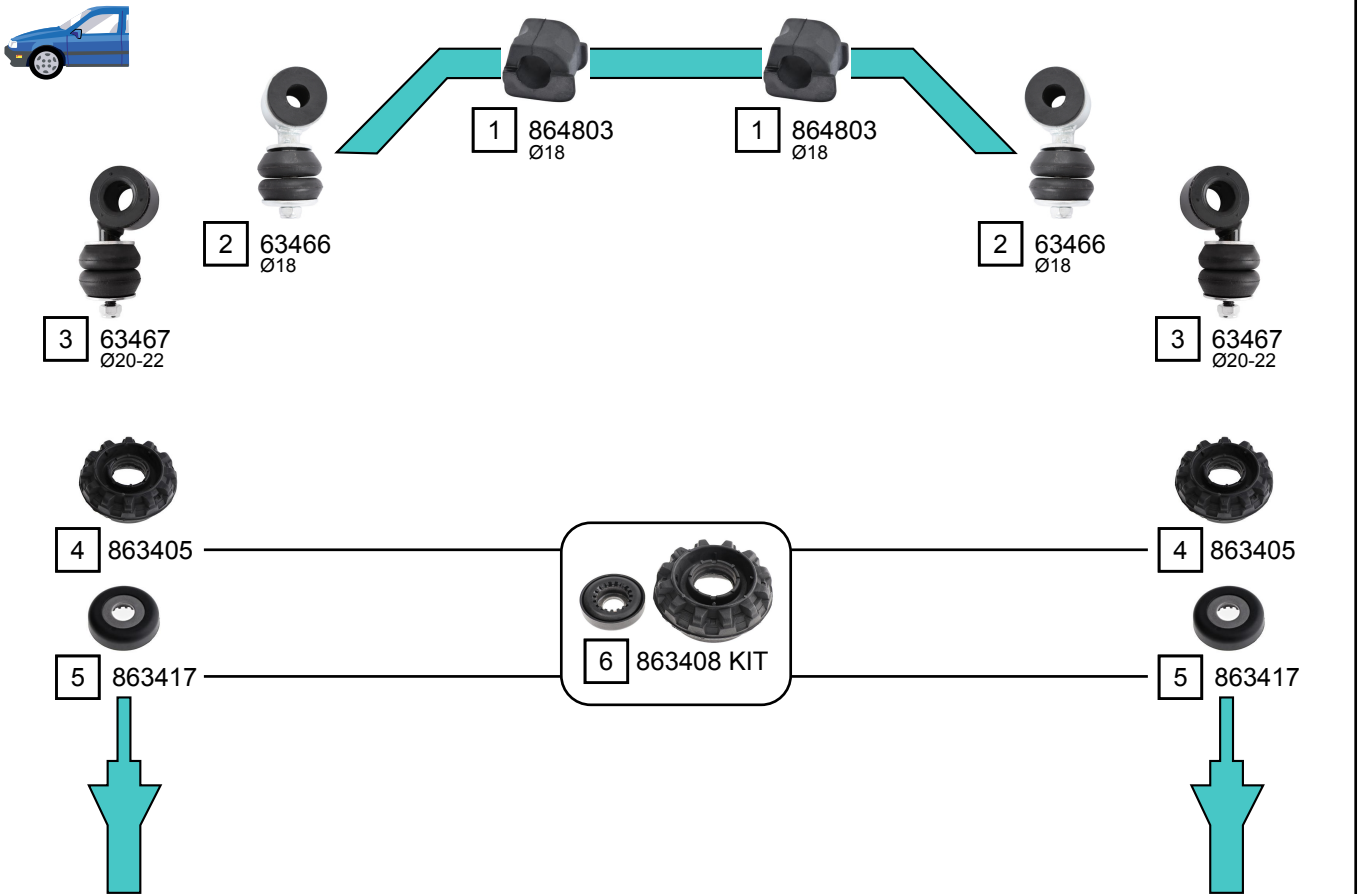

AROSA (6H)

05/1997 - 02/2005

MS -> CHAS 6H-W-055-365

MS CHAS 6H-W-055-366 ->

Ref.	Sidem Ref.	Description	OE-number	Measures	Ref.	Sidem Ref.	Description	OE-number	Measures
1	864803	stabilizer mounting	6X0 411 313	di:18	6	863408 KIT	strut mount kit	6N0 412 331 A S1	di:14 do:83 L:36
2	63466	stabilizer link	6N0 411 315 C	L:72	7	63432	tie rod end left	6N0 419 811	c:12.6 th:FM14x1.5R
3	63467	stabilizer link	6N0 411 315 D S1	L:73	8	63433	tie rod end right	6N0 422 812	c:12.6 th:FM14x1.5R
4	863405	strut mount	6N0 412 331 A	di:27 do:82.5 L:34	9	63510	axial joint	Part of	th:FM22x1.5R L:320
5	863417	bearing	1J0 412 249	di:14.3 do:45.3 L:13.4	10	63514	axial joint	Part of	th:FM22X1.5R L:332