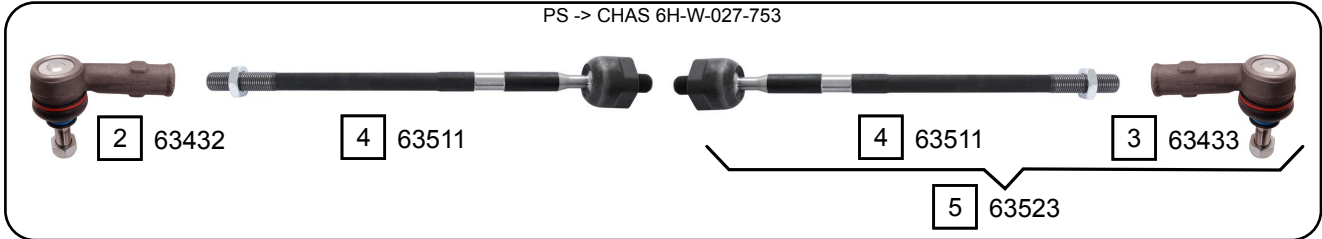

AROSA (6H)

05/1997 - 02/2005

Ref.	Sidem Ref.	Description	OE-number	Measures	Ref.	Sidem Ref.	Description	OE-number	Measures
1	303.135	steering rack gaiter	6N0 422 831	D:42 d:11 L:208	10	63426	tie rod left	6N0 422 803 C	c:12.7
2	63432	tie rod end left	6N0 419 811	c:12.6 th:FM14x1.5R	11	63427	tie rod right	6N0 422 804 C	c:12.7
3	63433	tie rod end right	6N0 422 812	c:12.6 th:FM14x1.5R	12	63672	TCA left wbj	6N0 407 151 B S1	c:15
4	63511	axial joint	Part of	th:MM14X1.5R L:308	13	63673	TCA right wbj	6N0 407 151 B S2	c:14.5
5	63523	tie rod right	6N0 422 804 A	c:12.6	14	63582	ball joint left	6N0 407 365	c:14.7
6	37132	tie rod end	6X0 422 811	c:12.7 th:FM14X1.5R	15	63583	ball joint right	6N0 407 365 A	c:14.7
7	37133	tie rod end	6X0 422 812	c:12.7 th:FM14X1.5R	16	863610	silentblock for TCA	Part of	di:10.1 do:27.4
8	63519	axial joint	Part of	th:MM14x1.5R L:284	17	863611	silentblock for TCA	6N0 407 181	di:17.1 do:60.2
9	63515	axial joint	Part of	th:MM14X1.5R L:292					