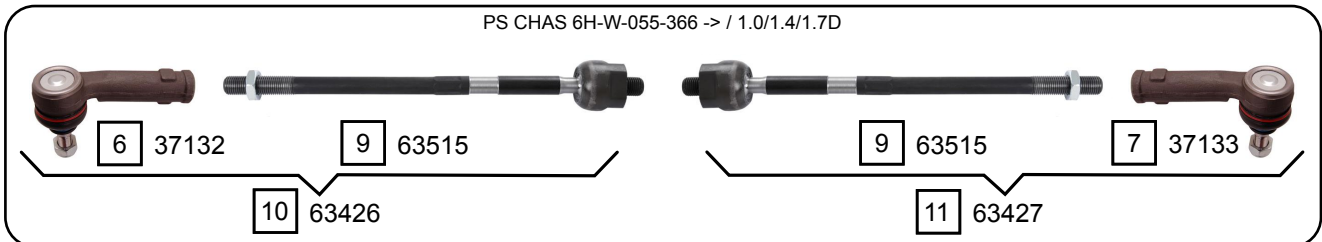

AROSA (6H)

05/1997 - 02/2005

Ref.	Sidem Ref.	Description	OE-number	Measures	Ref.	Sidem Ref.	Description	OE-number	Measures
1	303.135	steering rack gaiter	6N0 422 831	D:42 d:11 L:208	10	63426	tie rod left	6N0 422 803 C	c:12.7
2	63432	tie rod end left	6N0 419 811	c:12.6 th:FM14x1.5R	11	63427	tie rod right	6N0 422 804 C	c:12.7
3	63433	tie rod end right	6N0 422 812	c:12.6 th:FM14x1.5R	12	63672	TCA left wbj	6N0 407 151 B S1	c:15
4	63511	axial joint	Part of	th:MM14X1.5R L:308	13	63673	TCA right wbj	6N0 407 151 B S2	c:14.5
5	63523	tie rod right	6N0 422 804 A	c:12.6	14	63582	ball joint left	6N0 407 365	c:14.7
6	37132	tie rod end	6X0 422 811	c:12.7 th:FM14X1.5R	15	63583	ball joint right	6N0 407 365 A	c:14.7
7	37133	tie rod end	6X0 422 812	c:12.7 th:FM14X1.5R	16	863610	silentblock for TCA	Part of	di:10.1 do:27.4
8	63519	axial joint	Part of	th:MM14x1.5R L:284	17	863611	silentblock for TCA	6N0 407 181	di:17.1 do:60.2
9	63515	axial joint	Part of	th:MM14X1.5R L:292					