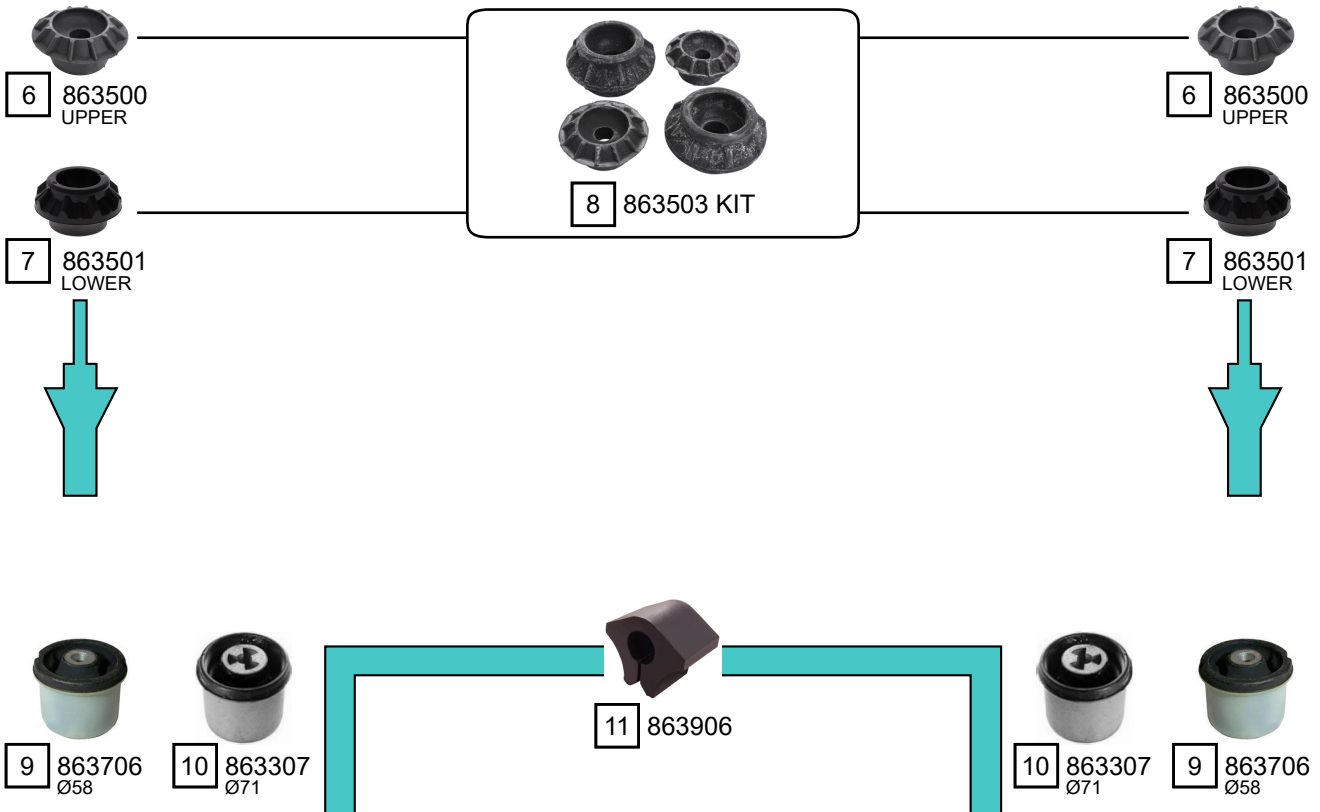

SEAT CORDOBA

CORDOBA (6K1, 6K2)
CORDOBA VARIO (6K5)

02/1993 - 10/2002
06/1999 - 12/2002

Ref.	Sidem Ref.	Description	OE-number	Measures	Ref.	Sidem Ref.	Description	OE-number	Measures
1	63489 A	TCA left wbj	191 407 151 B S1	c:19	7	863501	strut mount	191 512 333	di:17.5 do:70 L:40
2	63489 B	TCA right wbj	191 407 151 B S2	c:19	8	863503 KIT	strut mount kit	191 512 335 S1	di:13
3	63483	ball joint lower	357 407 365 A	c:19	9	863706	mounting axle body	6N0 501 541 D	di:10.1 do:58
4	863601	silentblock for TCA	357 407 182	di:12.1 do:33	10	863307	mounting axle body	6K0 501 541 A	di:10 do:71
5	863604	silentblock for TCA	191 407 181 D	di:17 do:60.1	11	863906	stabiliser mounting	871 511 423	di:16.5
6	863500	strut mount	191 512 335	di:13.5 do:59 L:27.5					