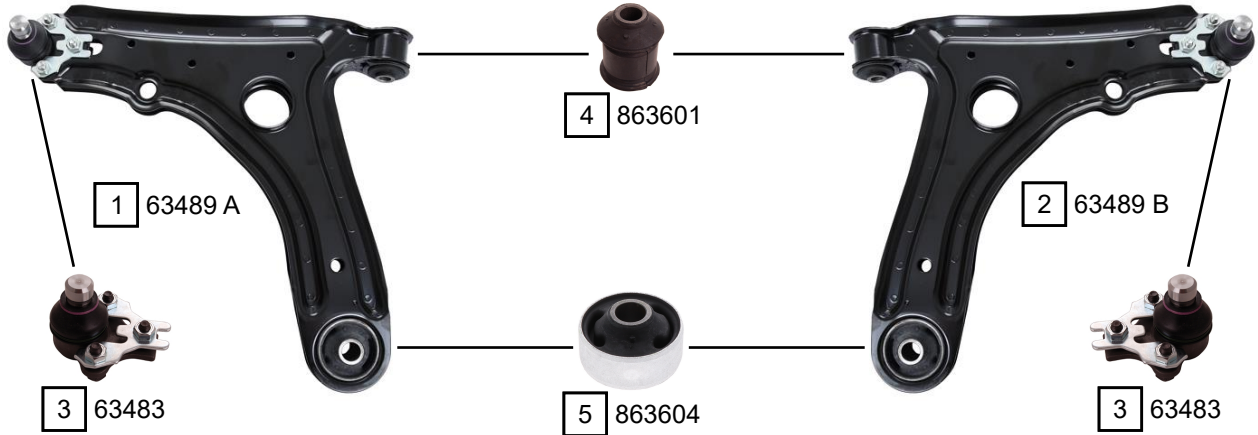

SEAT CORDOBA

CORDOBA (6K1, 6K2)
CORDOBA VARIO (6K5)

02/1993 - 10/2002
06/1999 - 12/2002

Ref.	Sidem Ref.	Description	OE-number	Measures	Ref.	Sidem Ref.	Description	OE-number	Measures
1	63489 A	TCA left wbj	191 407 151 B S1	c:19	7	863501	strut mount	191 512 333	di:17.5 do:70 L:40
2	63489 B	TCA right wbj	191 407 151 B S2	c:19	8	863503 KIT	strut mount kit	191 512 335 S1	di:13
3	63483	ball joint lower	357 407 365 A	c:19	9	863706	mounting axle body	6N0 501 541 D	di:10.1 do:58
4	863601	silentblock for TCA	357 407 182	di:12.1 do:33	10	863307	mounting axle body	6K0 501 541 A	di:10 do:71
5	863604	silentblock for TCA	191 407 181 D	di:17 do:60.1	11	863906	stabiliser mounting	871 511 423	di:16.5
6	863500	strut mount	191 512 335	di:13.5 do:59 L:27.5					