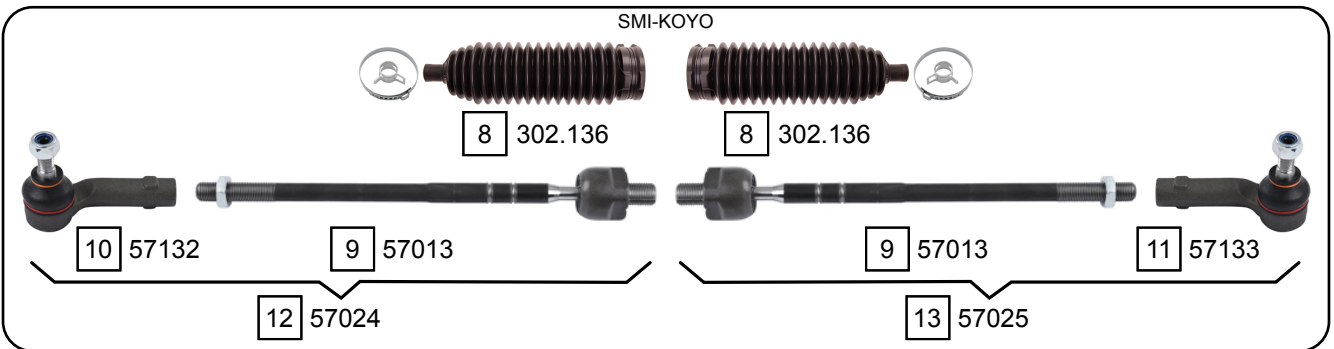

CORDOBA (6L2)

11/2002 - 11/2009

Ref.	Sidem Ref.	Description	OE-number	Measures	Ref.	Sidem Ref.	Description	OE-number	Measures
1	837803	stabilizer mounting	6Q0 411 314 P	di:16	10	57132	tie rod end left	6R0 423 811	c:13.4 th:FM14x1.5R
2	863806	stabilizer mounting	6Q0 411 314 Q	di:17	11	57133	tie rod end right	6R0 423 812	c:13.4 th:FM14x1.5R
3	863808	stabilizer mounting	6Q0 411 314 R	di:18	12	57024	tie rod left	6Q0 423 803 G	c:13.4
4	57060	stabilizer link	6R0 411 315	L:270	13	57025	tie rod right	6Q0 423 804 G	c:13.4
5	863409	strut mount	6N0 412 331 E	di:14.3 do:66 L:49	14	302.135	steering rack gaiter	6E0 419 831	D:48 d:12 L:200
6	863416	bearing	1K0 412 249 B	di:68.5 do:112 L:25.5	15	302.134	steering rack gaiter	6Q0 423 831 D	D:48 d:14 L:205
7	863410 KIT	strut mount kit	6N0 412 331 E S2	di:14	16	57012	axial joint	Part of	th:MM14X1.5R L:297
8	302.136	steering rack gaiter	6Q0 423 831 A	D:46 d:13 L:210	17	57020	tie rod left	6Q0 423 803 P	c:13.4
9	57013	axial joint	6Q0 423 810 C	th:MM16x1.5R L:300	18	57021	tie rod right	6Q0 423 804 P	c:13.4