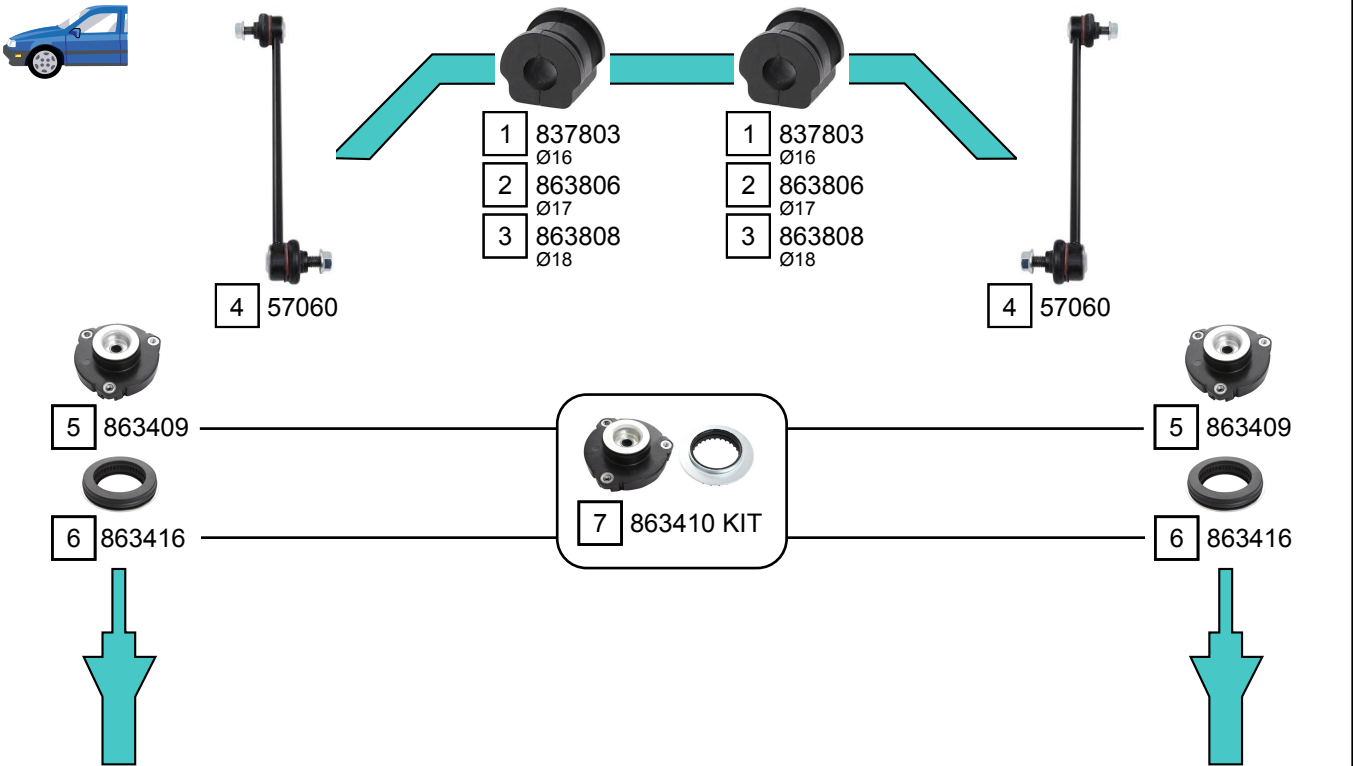

CORDOBA (6L2)

11/2002 - 11/2009

Ref.	Sidem Ref.	Description	OE-number	Measures	Ref.	Sidem Ref.	Description	OE-number	Measures
1	837803	stabilizer mounting	6Q0 411 314 P	di:16	10	57132	tie rod end left	6R0 423 811	c:13.4 th:FM14x1.5R
2	863806	stabilizer mounting	6Q0 411 314 Q	di:17	11	57133	tie rod end right	6R0 423 812	c:13.4 th:FM14x1.5R
3	863808	stabilizer mounting	6Q0 411 314 R	di:18	12	57024	tie rod left	6Q0 423 803 G	c:13.4
4	57060	stabilizer link	6R0 411 315	L:270	13	57025	tie rod right	6Q0 423 804 G	c:13.4
5	863409	strut mount	6N0 412 331 E	di:14.3 do:66 L:49	14	302.135	steering rack gaiter	6E0 419 831	D:48 d:12 L:200
6	863416	bearing	1K0 412 249 B	di:68.5 do:112 L:25.5	15	302.134	steering rack gaiter	6Q0 423 831 D	D:48 d:14 L:205
7	863410 KIT	strut mount kit	6N0 412 331 E S2	di:14	16	57012	axial joint	Part of	th:MM14X1.5R L:297
8	302.136	steering rack gaiter	6Q0 423 831 A	D:46 d:13 L:210	17	57020	tie rod left	6Q0 423 803 P	c:13.4
9	57013	axial joint	6Q0 423 810 C	th:MM16x1.5R L:300	18	57021	tie rod right	6Q0 423 804 P	c:13.4