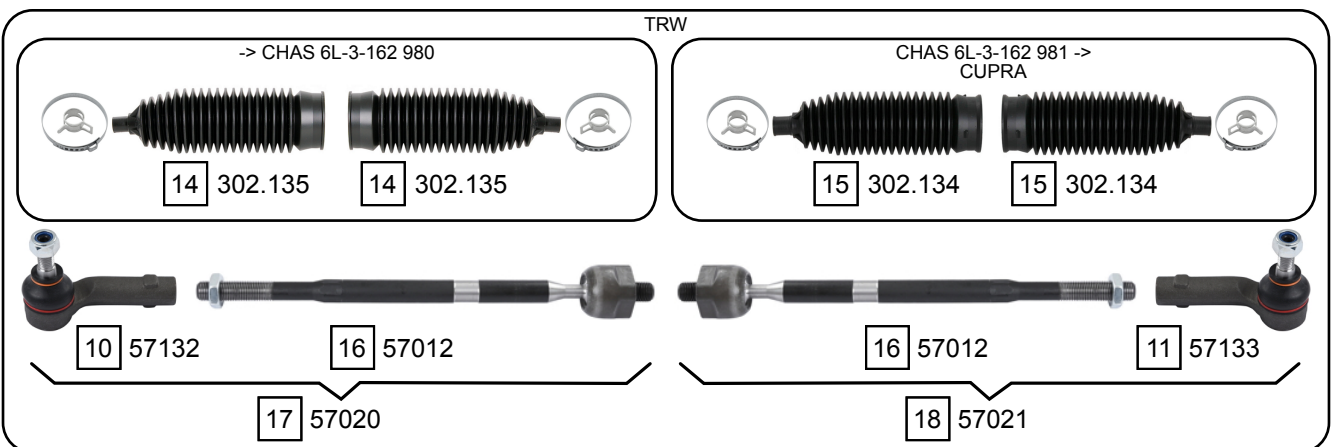

CORDOBA (6L2)

11/2002 - 11/2009

Ref.	Sidem Ref.	Description	OE-number	Measures	Ref.	Sidem Ref.	Description	OE-number	Measures
1	837803	stabilizer mounting	6Q0 411 314 P	di:16	10	57132	tie rod end left	6R0 423 811	c:13.4 th:FM14x1.5R
2	863806	stabilizer mounting	6Q0 411 314 Q	di:17	11	57133	tie rod end right	6R0 423 812	c:13.4 th:FM14x1.5R
3	863808	stabilizer mounting	6Q0 411 314 R	di:18	12	57024	tie rod left	6Q0 423 803 G	c:13.4
4	57060	stabilizer link	6R0 411 315	L:270	13	57025	tie rod right	6Q0 423 804 G	c:13.4
5	863409	strut mount	6N0 412 331 E	di:14.3 do:66 L:49	14	302.135	steering rack gaiter	6E0 419 831	D:48 d:12 L:200
6	863416	bearing	1K0 412 249 B	di:68.5 do:112 L:25.5	15	302.134	steering rack gaiter	6Q0 423 831 D	D:48 d:14 L:205
7	863410 KIT	strut mount kit	6N0 412 331 E S2	di:14	16	57012	axial joint	Part of	th:MM14X1.5R L:297
8	302.136	steering rack gaiter	6Q0 423 831 A	D:46 d:13 L:210	17	57020	tie rod left	6Q0 423 803 P	c:13.4
9	57013	axial joint	6Q0 423 810 C	th:MM16x1.5R L:300	18	57021	tie rod right	6Q0 423 804 P	c:13.4