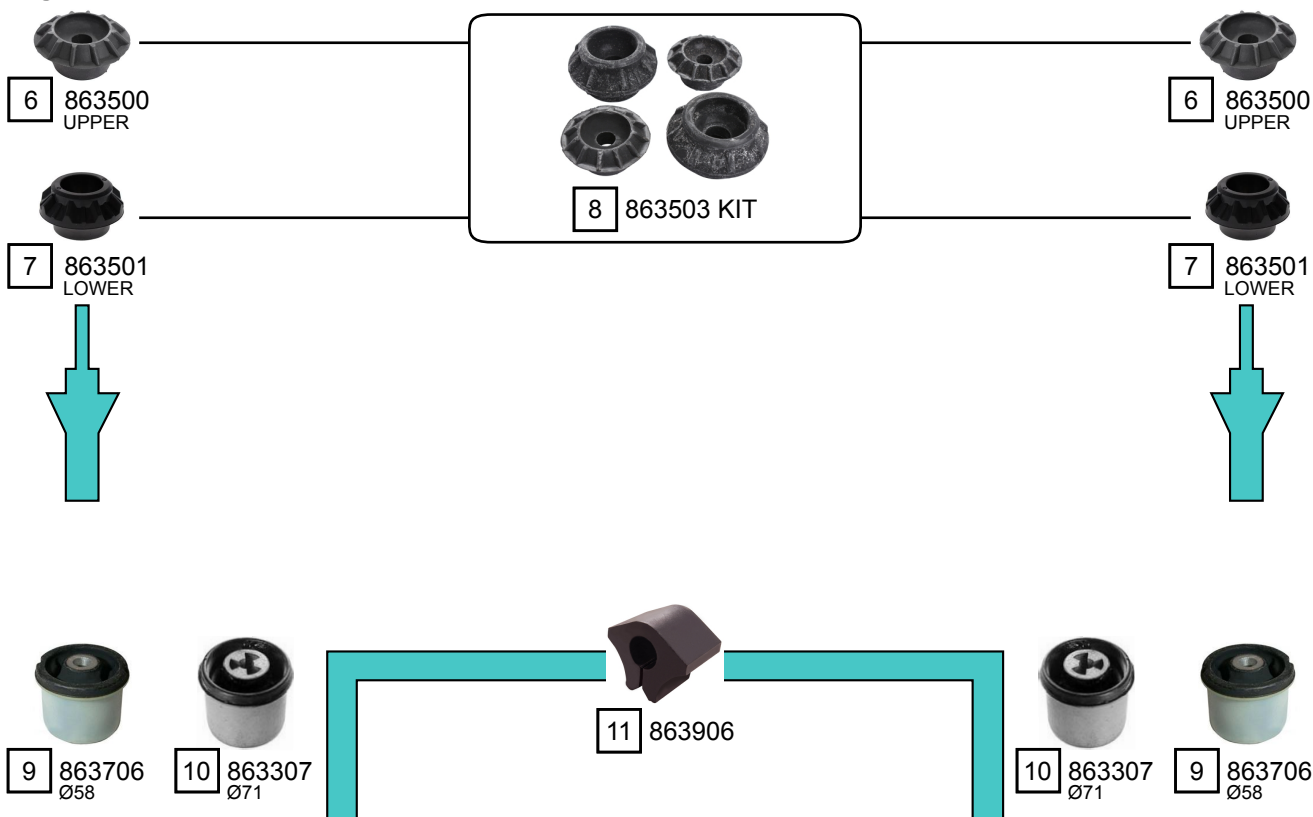

IBIZA II (6K1)

03/1993 - 02/2002

Ref.	Sidem Ref.	Description	OE-number	Measures	Ref.	Sidem Ref.	Description	OE-number	Measures
1	63489 A	TCA left wbj	191 407 151 B S1	c:19	7	863501	strut mount	191 512 333	di:17.5 do:70 L:40
2	63489 B	TCA right wbj	191 407 151 B S2	c:19	8	863503 KIT	strut mount kit	191 512 335 S1	di:13
3	63483	ball joint lower	357 407 365 A	c:19	9	863706	mounting axle body	6N0 501 541 D	di:10.1 do:58
4	863601	silentblock for TCA	357 407 182	di:12.1 do:33	10	863307	mounting axle body	6K0 501 541 A	di:10 do:71
5	863604	silentblock for TCA	191 407 181 D	di:17 do:60.1	11	863906	stabilizer mounting	871 511 423	di:16.5
6	863500	strut mount	191 512 335	di:13.5 do:59 L:27.5					