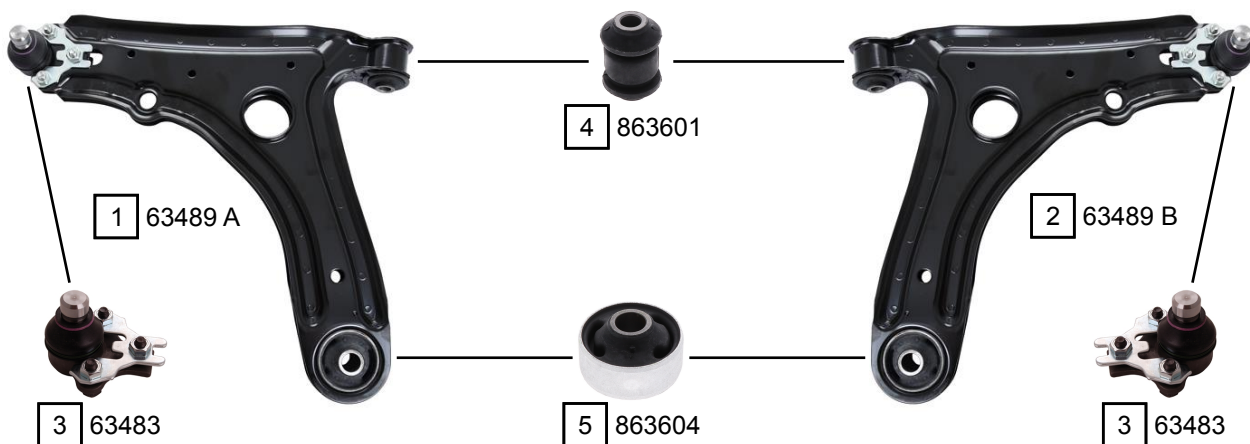

IBIZA II (6K1)

03/1993 - 02/2002

Ref.	Sidem Ref.	Description	OE-number	Measures	Ref.	Sidem Ref.	Description	OE-number	Measures
1	63489 A	TCA left wbj	191 407 151 B S1	c:19	7	863501	strut mount	191 512 333	di:17.5 do:70 L:40
2	63489 B	TCA right wbj	191 407 151 B S2	c:19	8	863503 KIT	strut mount kit	191 512 335 S1	di:13
3	63483	ball joint lower	357 407 365 A	c:19	9	863706	mounting axle body	6N0 501 541 D	di:10.1 do:58
4	863601	silentblock for TCA	357 407 182	di:12.1 do:33	10	863307	mounting axle body	6K0 501 541 A	di:10 do:71
5	863604	silentblock for TCA	191 407 181 D	di:17 do:60.1	11	863906	stabilizer mounting	871 511 423	di:16.5
6	863500	strut mount	191 512 335	di:13.5 do:59 L:27.5					