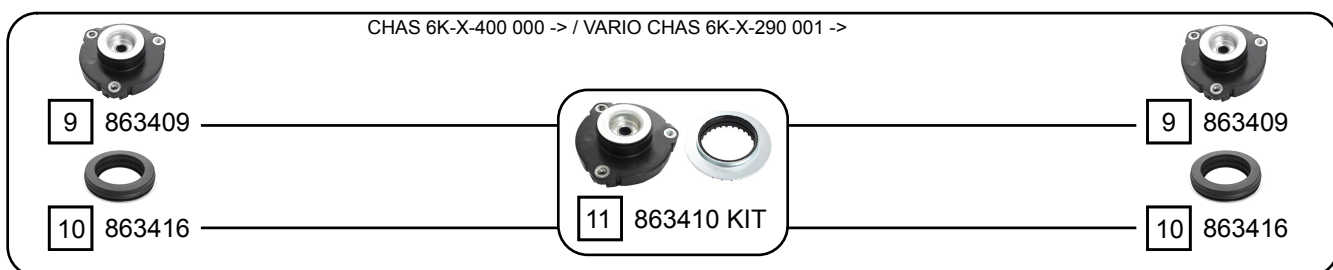

IBIZA II (6K1)

03/1993 - 02/2002

Ref.	Sidem Ref.	Description	OE-number	Measures	Ref.	Sidem Ref.	Description	OE-number	Measures
1	863804	stabilizer mounting	191 411 314	di:17	8	863407 KIT	strut mount kit	7M0 412 331 S1	di:14 do:98 L:50
2	863807	stabilizer mounting	1H0 411 314	di:19	9	863409	strut mount	6N0 412 331 E	di:14.3 do:66 L:49
3	63469	stabilizer link	191 411 315 B	L:76	10	863416	bearing	1K0 412 249 B	di:68.5 do:112 L:25.5
4	63465	stabilizer link	6K0 411 315	L:78	11	863410 KIT	strut mount kit	6N0 412 331 E S2	di:14
5	863401	strut mount	191 412 329	di:14.5 do:89.3 L:52	12	302.035	steering rack gaiter	191 419 831	D:41 d:25 L:120
6	863404	strut mount	7M0 412 331	di:26.5 do:96.7 L:50	13	307.234	steering rack gaiter	1H0 422 831 B	D:41 d:10 L:210
7	863417	bearing	1J0 412 249	di:14.3 do:45.3 L:13.4					