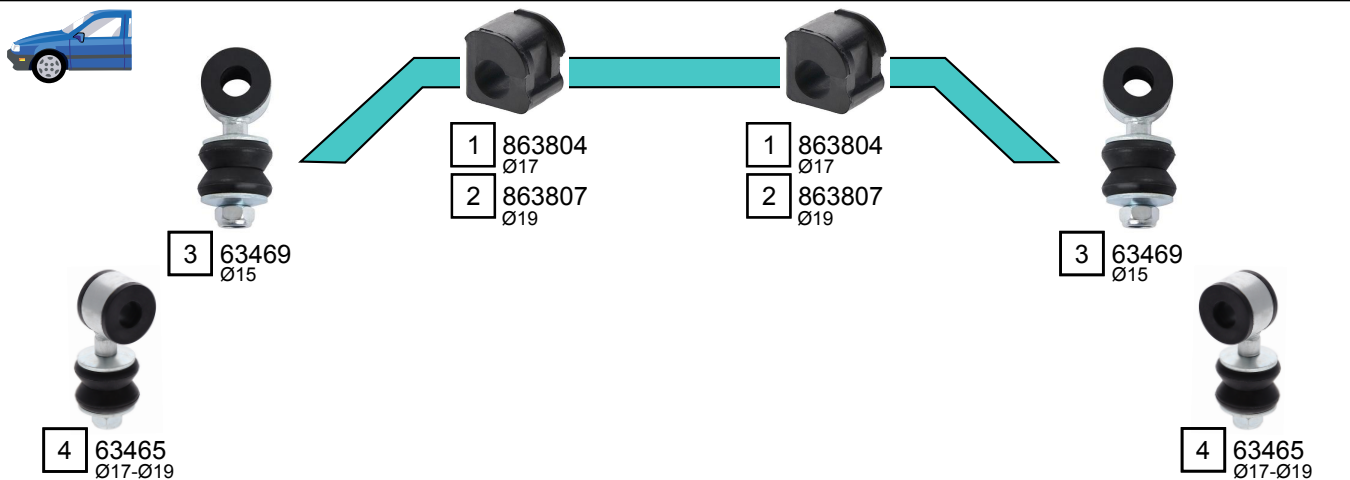

IBIZA II (6K1)

03/1993 - 02/2002

Ref.	Sidem Ref.	Description	OE-number	Measures	Ref.	Sidem Ref.	Description	OE-number	Measures
1	863804	stabilizer mounting	191 411 314	di:17	8	863407 KIT	strut mount kit	7M0 412 331 S1	di:14 do:98 L:50
2	863807	stabilizer mounting	1H0 411 314	di:19	9	863409	strut mount	6N0 412 331 E	di:14.3 do:66 L:49
3	63469	stabilizer link	191 411 315 B	L:76	10	863416	bearing	1K0 412 249 B	di:68.5 do:112 L:25.5
4	63465	stabilizer link	6K0 411 315	L:78	11	863410 KIT	strut mount kit	6N0 412 331 E S2	di:14
5	863401	strut mount	191 412 329	di:14.5 do:89.3 L:52	12	302.035	steering rack gaiter	191 419 831	D:41 d:25 L:120
6	863404	strut mount	7M0 412 331	di:26.5 do:96.7 L:50	13	307.234	steering rack gaiter	1H0 422 831 B	D:41 d:10 L:210
7	863417	bearing	1J0 412 249	di:14.3 do:45.3 L:13.4					