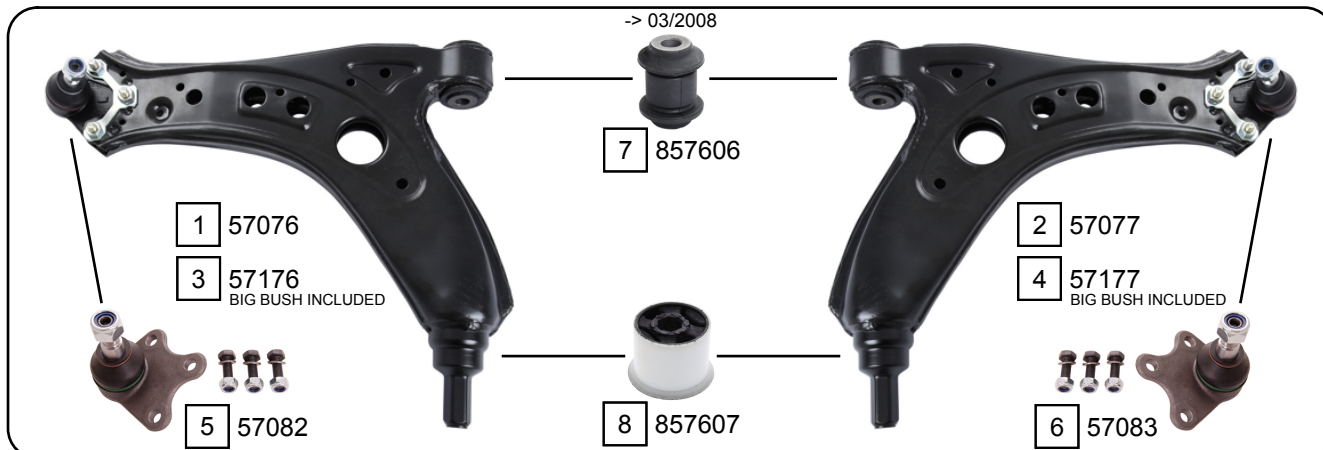

IBIZA III (6L1)

03/2002 - 11/2009

Ref.	Sidem Ref.	Description	OE-number	Measures	Ref.	Sidem Ref.	Description	OE-number	Measures
1	57076	TCA left wbj	6Q0 407 151 L S1	c:14.8	11	57084	ball joint left	6R0 407 365 A	c:14.9
2	57077	TCA right wbj	6Q0 407 151 L S2	c:14.8	12	57085	ball joint right	6R0 407 366 A	c:14.9
3	57176	TCA left wbj	6Q0 407 151 L S3	c:14.8	13	863601	silentblock for TCA	357 407 182	di:12.1 do:33
4	57177	TCA right wbj	6Q0 407 151 L S4	c:14.8	14	863602	silentblock for TCA	1J0 407 181	di:13 do:60
5	57082	ball joint	6Q0 407 365 A	c:14.8	15	863502	strut mount	6R0 513 353	di:11.1 do:62 L:58.8
6	57083	ball joint	6Q0 407 366 A	c:14.8	16	863713	mounting axle body	1J0 501 541 D	di:13.2 do:69
7	857606	silentblock for TCA	6Q0 407 182 A	di:12.1 do:33	17	863704	mounting axle body	1J0 501 541 C	di:12.1 do:71.5
8	857607	silentblock for TCA	1K0 407 183 E	di:18.5 do:63.5	18	863704 SET	mounting axle body set	1J0 501 541 C S1	do:71.5
9	57170	TCA left wbj	6R0 407 151	c:14.9	19	863713 SET	mounting axle body set	1J0 501 541 D S1	do:69
10	57171	TCA right wbj	6R0 407 152	c:15					