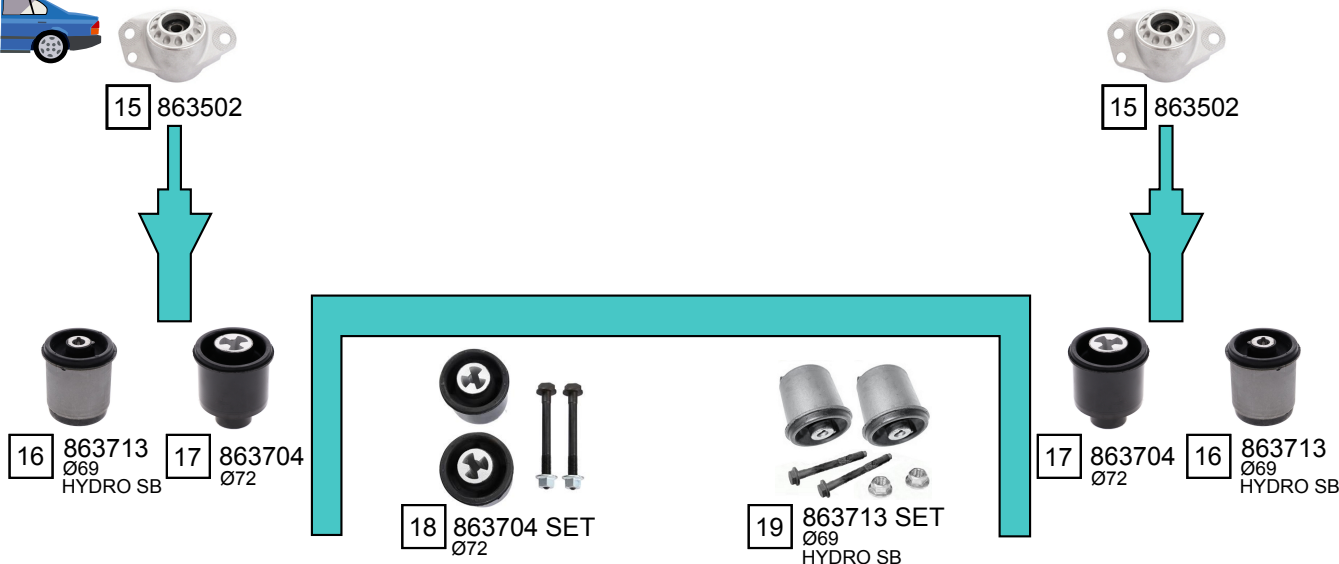

IBIZA III (6L1)

03/2002 - 11/2009

Ref.	Sidem Ref.	Description	OE-number	Measures	Ref.	Sidem Ref.	Description	OE-number	Measures
1	57076	TCA left wbj	6Q0 407 151 L S1	c:14.8	11	57084	ball joint left	6R0 407 365 A	c:14.9
2	57077	TCA right wbj	6Q0 407 151 L S2	c:14.8	12	57085	ball joint right	6R0 407 366 A	c:14.9
3	57176	TCA left wbj	6Q0 407 151 L S3	c:14.8	13	863601	silentblock for TCA	357 407 182	di:12.1 do:33
4	57177	TCA right wbj	6Q0 407 151 L S4	c:14.8	14	863602	silentblock for TCA	1J0 407 181	di:13 do:60
5	57082	ball joint	6Q0 407 365 A	c:14.8	15	863502	strut mount	6R0 513 353	di:11.1 do:62 L:58.8
6	57083	ball joint	6Q0 407 366 A	c:14.8	16	863713	mounting axle body	1J0 501 541 D	di:13.2 do:69
7	857606	silentblock for TCA	6Q0 407 182 A	di:12.1 do:33	17	863704	mounting axle body	1J0 501 541 C	di:12.1 do:71.5
8	857607	silentblock for TCA	1K0 407 183 E	di:18.5 do:63.5	18	863704 SET	mounting axle body set	1J0 501 541 C S1	do:71.5
9	57170	TCA left wbj	6R0 407 151	c:14.9	19	863713 SET	mounting axle body set	1J0 501 541 D S1	do:69
10	57171	TCA right wbj	6R0 407 152	c:15					