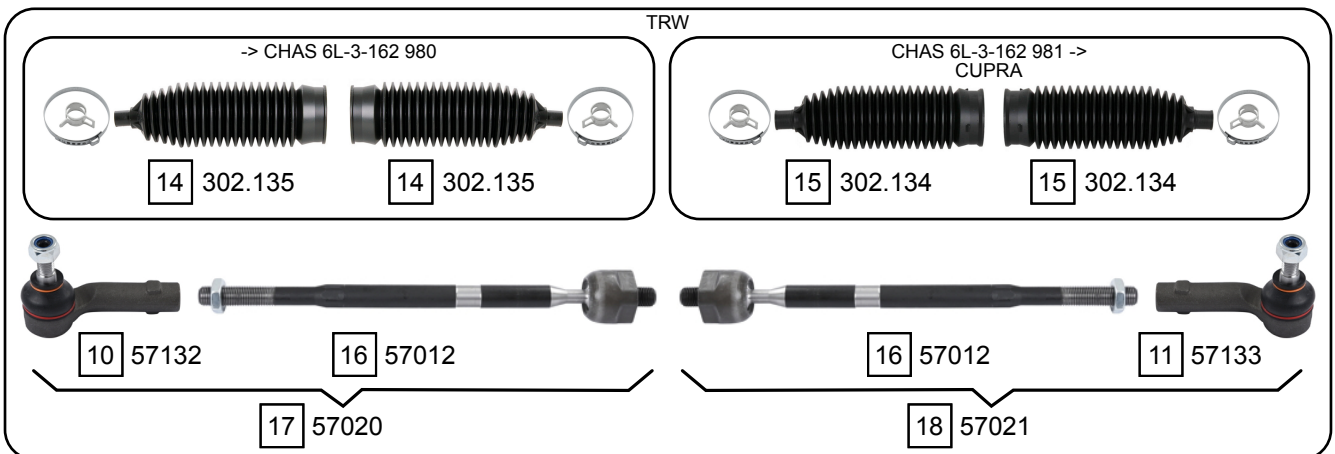

IBIZA III (6L1)

03/2002 - 11/2009

Ref.	Sidem Ref.	Description	OE-number	Measures	Ref.	Sidem Ref.	Description	OE-number	Measures
1	837803	stabilizer mounting	6Q0 411 314 P	di:16	10	57132	tie rod end left	6R0 423 811	c:13.4 th:FM14x1.5R
2	863806	stabilizer mounting	6Q0 411 314 Q	di:17	11	57133	tie rod end right	6R0 423 812	c:13.4 th:FM14x1.5R
3	863808	stabilizer mounting	6Q0 411 314 R	di:18	12	57024	tie rod left	6Q0 423 803 G	c:13.4
4	57060	stabilizer link	6R0 411 315	L:270	13	57025	tie rod right	6Q0 423 804 G	c:13.4
5	863409	strut mount	6N0 412 331 E	di:14.3 do:66 L:49	14	302.135	steering rack gaiter	6E0 419 831	D:48 d:12 L:200
6	863416	bearing	1K0 412 249 B	di:68.5 do:112 L:25.5	15	302.134	steering rack gaiter	6Q0 423 831 D	D:48 d:14 L:205
7	863410 KIT	strut mount kit	6N0 412 331 E S2	di:14	16	57012	axial joint	Part of	th:MM14X1.5R L:297
8	302.136	steering rack gaiter	6Q0 423 831 A	D:46 d:13 L:210	17	57020	tie rod left	6Q0 423 803 P	c:13.4
9	57013	axial joint	6Q0 423 810 C	th:MM16x1.5R L:300	18	57021	tie rod right	6Q0 423 804 P	c:13.4