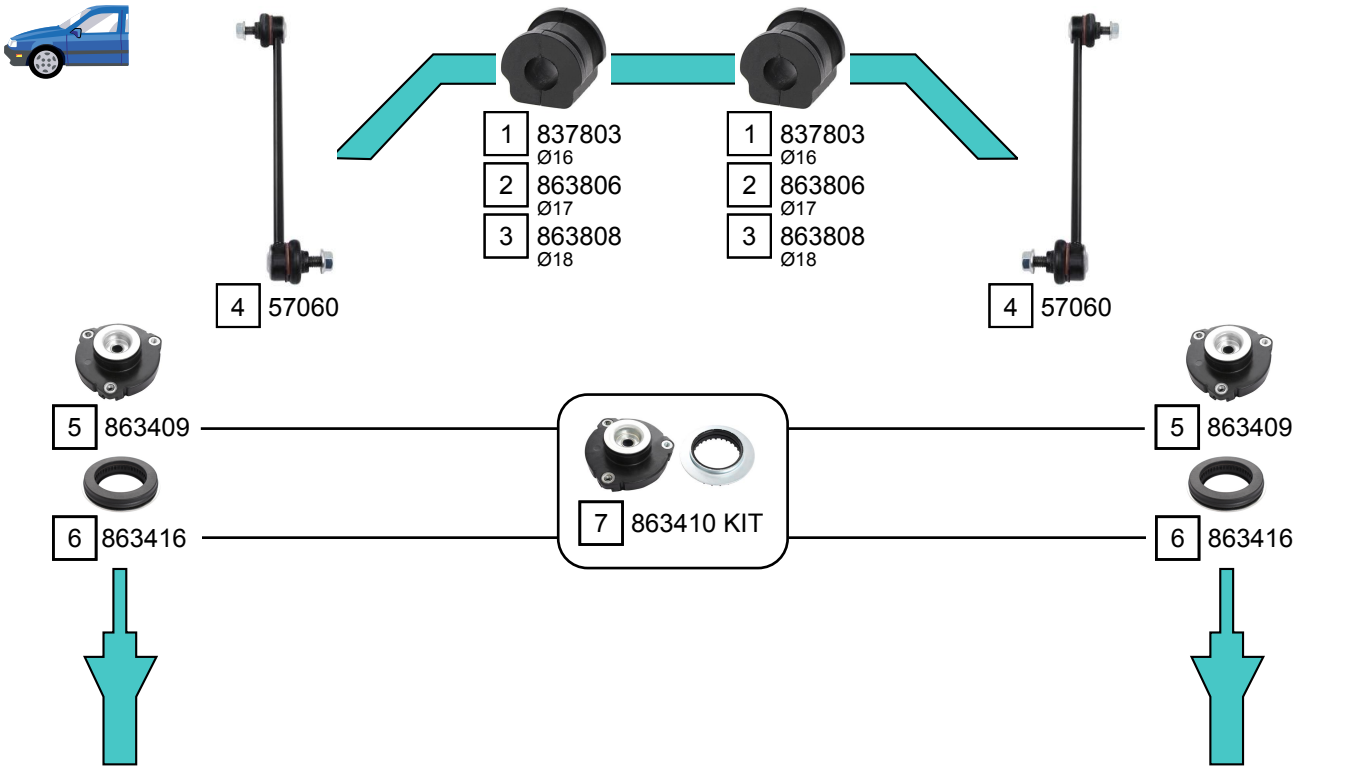

IBIZA III (6L1)

03/2002 - 11/2009

Ref.	Sidem Ref.	Description	OE-number	Measures	Ref.	Sidem Ref.	Description	OE-number	Measures
1	837803	stabilizer mounting	6Q0 411 314 P	di:16	10	57132	tie rod end left	6R0 423 811	c:13.4 th:FM14x1.5R
2	863806	stabilizer mounting	6Q0 411 314 Q	di:17	11	57133	tie rod end right	6R0 423 812	c:13.4 th:FM14x1.5R
3	863808	stabilizer mounting	6Q0 411 314 R	di:18	12	57024	tie rod left	6Q0 423 803 G	c:13.4
4	57060	stabilizer link	6R0 411 315	L:270	13	57025	tie rod right	6Q0 423 804 G	c:13.4
5	863409	strut mount	6N0 412 331 E	di:14.3 do:66 L:49	14	302.135	steering rack gaiter	6E0 419 831	D:48 d:12 L:200
6	863416	bearing	1K0 412 249 B	di:68.5 do:112 L:25.5	15	302.134	steering rack gaiter	6Q0 423 831 D	D:48 d:14 L:205
7	863410 KIT	strut mount kit	6N0 412 331 E S2	di:14	16	57012	axial joint	Part of	th:MM14X1.5R L:297
8	302.136	steering rack gaiter	6Q0 423 831 A	D:46 d:13 L:210	17	57020	tie rod left	6Q0 423 803 P	c:13.4
9	57013	axial joint	6Q0 423 810 C	th:MM16x1.5R L:300	18	57021	tie rod right	6Q0 423 804 P	c:13.4