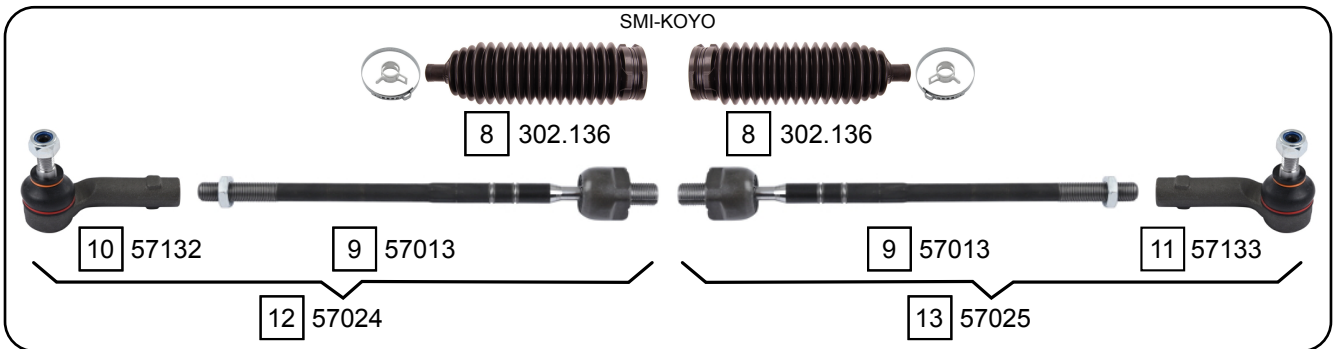

IBIZA III (6L1)

03/2002 - 11/2009

Ref.	Sidem Ref.	Description	OE-number	Measures	Ref.	Sidem Ref.	Description	OE-number	Measures
1	837803	stabilizer mounting	6Q0 411 314 P	di:16	10	57132	tie rod end left	6R0 423 811	c:13.4 th:FM14x1.5R
2	863806	stabilizer mounting	6Q0 411 314 Q	di:17	11	57133	tie rod end right	6R0 423 812	c:13.4 th:FM14x1.5R
3	863808	stabilizer mounting	6Q0 411 314 R	di:18	12	57024	tie rod left	6Q0 423 803 G	c:13.4
4	57060	stabilizer link	6R0 411 315	L:270	13	57025	tie rod right	6Q0 423 804 G	c:13.4
5	863409	strut mount	6N0 412 331 E	di:14.3 do:66 L:49	14	302.135	steering rack gaiter	6E0 419 831	D:48 d:12 L:200
6	863416	bearing	1K0 412 249 B	di:68.5 do:112 L:25.5	15	302.134	steering rack gaiter	6Q0 423 831 D	D:48 d:14 L:205
7	863410 KIT	strut mount kit	6N0 412 331 E S2	di:14	16	57012	axial joint	Part of	th:MM14X1.5R L:297
8	302.136	steering rack gaiter	6Q0 423 831 A	D:46 d:13 L:210	17	57020	tie rod left	6Q0 423 803 P	c:13.4
9	57013	axial joint	6Q0 423 810 C	th:MM16x1.5R L:300	18	57021	tie rod right	6Q0 423 804 P	c:13.4