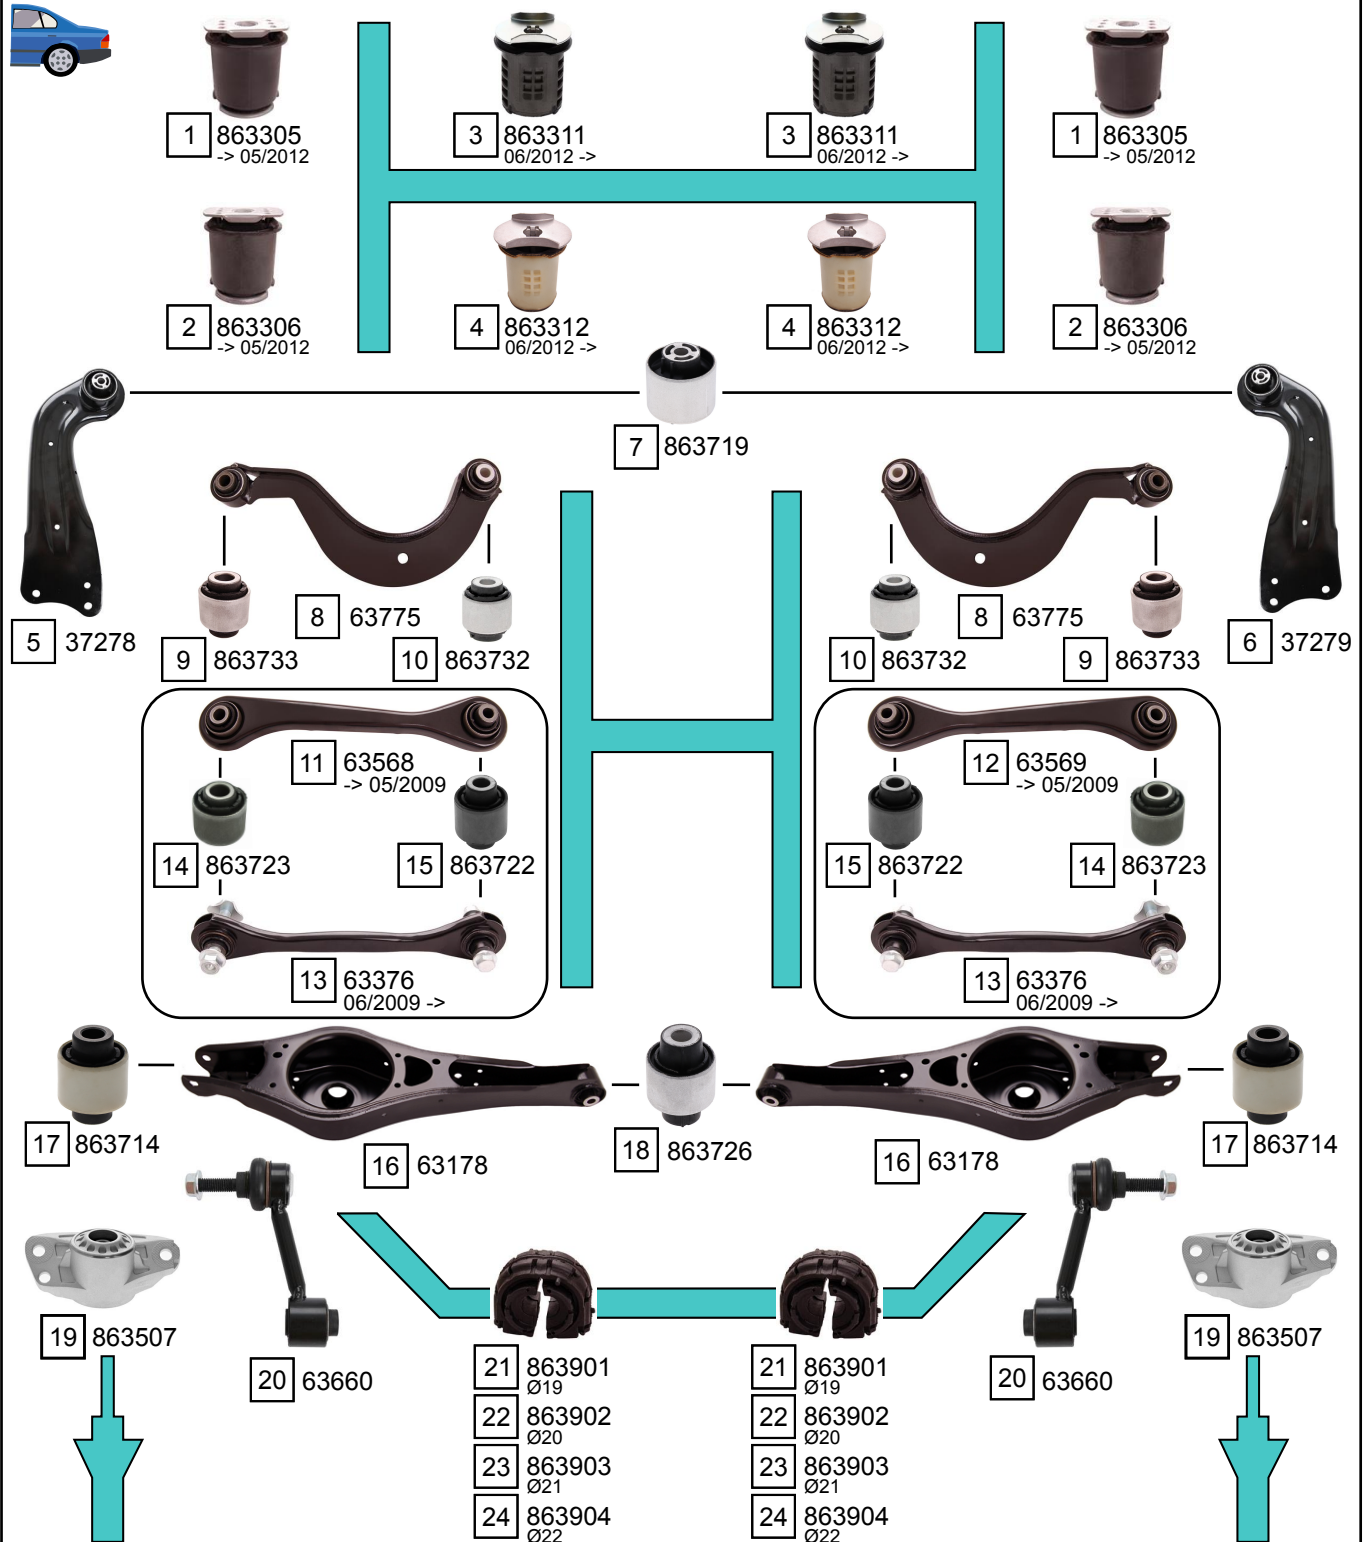

SUPERB II (3T4)  
SUPERB II COMBI (3T5)

07/2008 - 05/2015  
10/2009 - 05/2015

Ref.	Sidem Ref.	Description	OE-number	Measures	Ref.	Sidem Ref.	Description	OE-number	Measures
1	863305	mounting axle body	1K0 505 145 J	di:18 do:70	13	63376	track rod	1K0 501 529 H	L:298
2	863306	mounting axle body	1K0 505 145 K	di:18 do:70	14	863723	silentblock for TCA	Part of	di:14.2 do:40.1
3	863311	mounting axle body	5Q0 505 145 F	di:18.2 do:61.5	15	863722	silentblock for TCA	Part of	di:12.1 do:40.4
4	863312	mounting axle body	5Q0 505 145 E	di:18.6 do:53.5	16	63178	TCA	1K0 505 311 AB	L:592
5	37278	TCA left	1K0 505 223 K	L:381	17	863714	silentblock for TCA	1K0 505 553 A	di:12.2 do:37.4
6	37279	TCA right	1K0 505 224 K	L:381	18	863726	silentblock for TCA	Part of	di:12.1 do:42
7	863719	mounting axle body	3C0 505 541	di:12.2 do:60.2	20	863507	strut mount	3C0 513 353 C	di:10.5 do:68 L:62.7
8	63775	track rod	1K0 505 323 N	L:305	20	63660	stabilizer link rear axle	1K0 505 465 K	L:95
9	863733	silentblock for TCA	Part of	di:14.3 do:38.2	21	863901	stabilizer mounting	1K0 511 327 AP	di:17
10	863732	silentblock for TCA	Part of	di:12.1 do:38.3	22	863902	stabilizer mounting	1K0 511 327 AQ	di:19
11	63568	track rod	1K0 501 529 F	L:298	23	863903	stabilizer mounting	1K0 511 327 AR	di:18.5
12	63569	track rod	1K0 501 530 C	L:298	24	863904	stabilizer mounting	1K0 511 327 AS	di:19.5