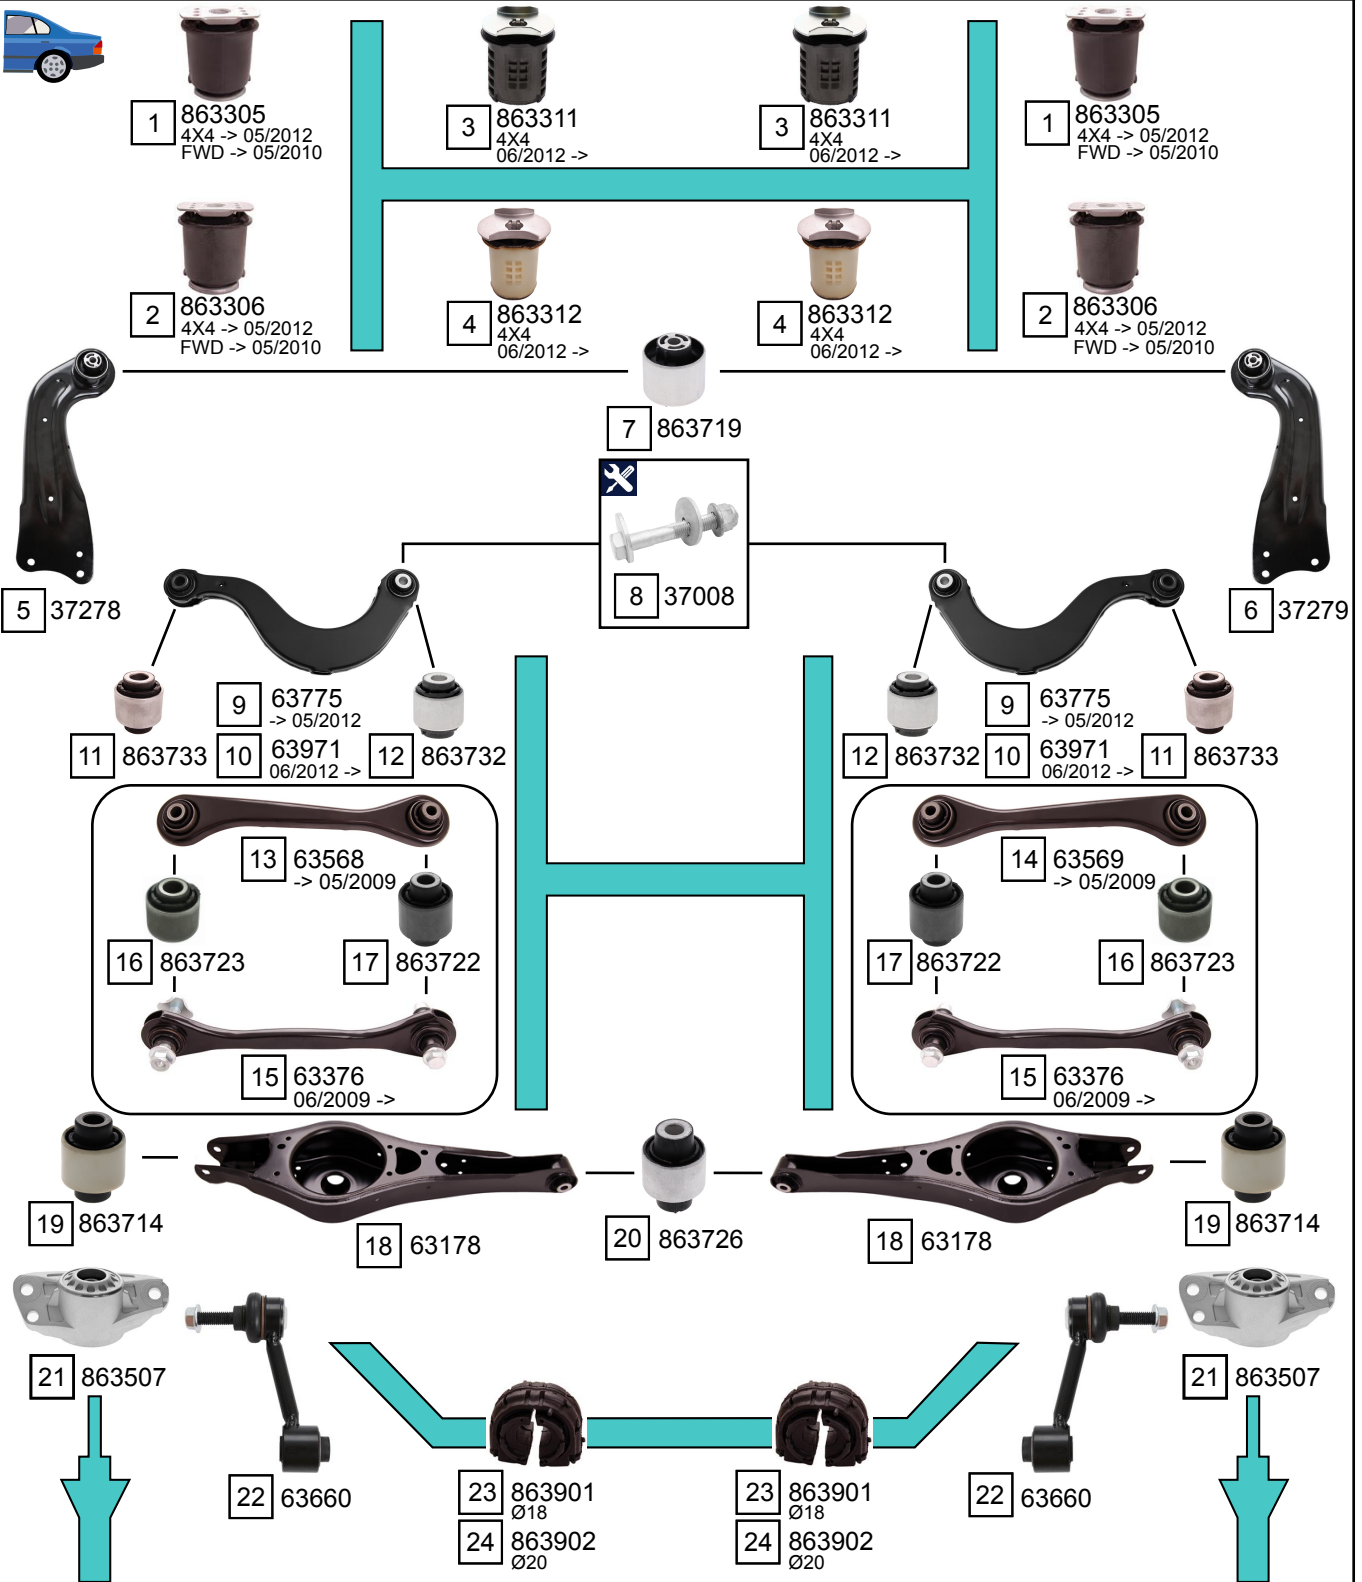

YETI (5L)

05/2009 - 12/2017

Ref.	Sidem Ref.	Description	OE-number	Measures	Ref.	Sidem Ref.	Description	OE-number	Measures
1	863305	mounting axle body	1K0 505 145 J	di:18 do:70	13	63568	track rod	1K0 501 529 F	L:298
2	863306	mounting axle body	1K0 505 145 K	di:18 do:70	14	63569	track rod	1K0 501 530 C	L:298
3	863311	mounting axle body	5Q0 505 145 F	di:18.2 do:61.5	15	63376	track rod	1K0 501 529 H	L:298
4	863312	mounting axle body	5Q0 505 145 E	di:18.6 do:53.5	16	863723	silentblock for TCA	Part of	di:14.2 do:40.1
5	37278	TCA left	1K0 505 223 K	L:381	17	863722	silentblock for TCA	Part of	di:12.1 do:40.4
6	37279	TCA right	1K0 505 224 K	L:381	18	63178	TCA	1K0 505 311 AB	L:592
7	863719	mounting axle body	3C0 505 541	di:12.2 do:60.2	19	863714	silentblock for TCA	1K0 505 553 A	di:12.2 do:37.4
8	37008	mounting kit	WHT 000 227 S1	th:M12x1.5R L:93	20	863726	silentblock for TCA	Part of	di:12.1 do:42
9	63775	track rod	1K0 505 323 N	L:305	21	863507	strut mount	3C0 513 353 C	di:10.5 do:68 L:62.7
10	63971	track rod	5Q0 505 323 C	L:305	22	63660	stabilizer link rear axle	1K0 505 465 K	L:95
11	863733	silentblock for TCA	Part of	di:14.3 do:38.2	23	863901	stabilizer mounting	1K0 511 327 AP	di:17
12	863732	silentblock for TCA	Part of	di:12.1 do:38.3	24	863902	stabilizer mounting	1K0 511 327 AQ	di:19