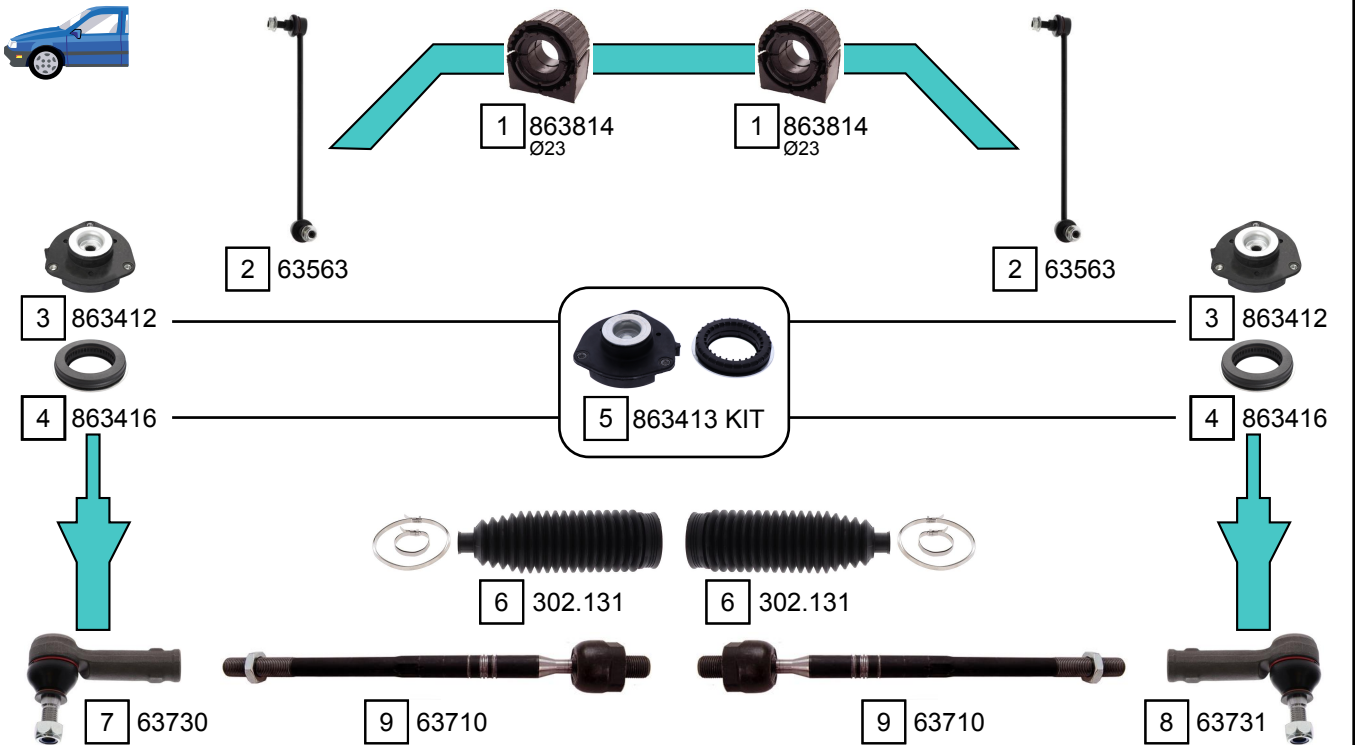

YETI (5L)

05/2009 - 12/2017

Ref.	Sidem Ref.	description	OE-number	measures	Ref.	Sidem Ref.	description	OE-number	measures
1	863814	stabilizer mounting	Part of	di:21	12	63972	TCA left wbj	1K0 407 151 BG	c:15.4
2	63563	stabilizer link	5Q0 411 315 A	L:335	13	63973	TCA right wbj	1K0 407 152 BG	c:15.4
3	863412	strut mount	1K0 412 331 B	di:14.2 L:49.5	14	863631	silentblock for TCA	1K0 407 182	di:12.1 do:40
4	863416	bearing	1K0 412 249 B	di:68.5 do:112 L:25.5	15	37004	mounting kit	N 910 398 02 S1	th:M10x1.5R
5	863413 KIT	strut mount kit	1K0 412 331 B S1	di:14 L:50	16	863632	silentblock for TCA	1K0 199 231 J	di:18.8
6	302.131	steering rack gaiter	1K0 423 831 A	D:50 d:15 L:193	17	863633	silentblock for TCA	1K0 199 232 J	di:18.8
7	63730	tie rod end left	1K0 423 811 J S1	c:13.2 th:FM16x1.5R	18	863662 KIT	silentblock kit	1K0 199 231 J S1	
8	63731	tie rod end right	1K0 423 812 J S1	c:13.2 th:FM16x1.5R	19	863663 KIT	silentblock kit	1K0 199 232 J S1	
9	63710	axial joint	1K0 423 810 A	th:MM16X1.5R L:312	20	63586	ball joint left	1K0 407 365 C	c:15.4
10	63876	TCA left wbj	1K0 407 151 BC S1	c:15.4	21	63587	ball joint right	1K0 407 366 C	c:15.4
11	63877	TCA right wbj	1K0 407 152 BC S2	c:15.4	22	863642	silentblock for TCA	1K0 407 183 M	di:13.4 do:65