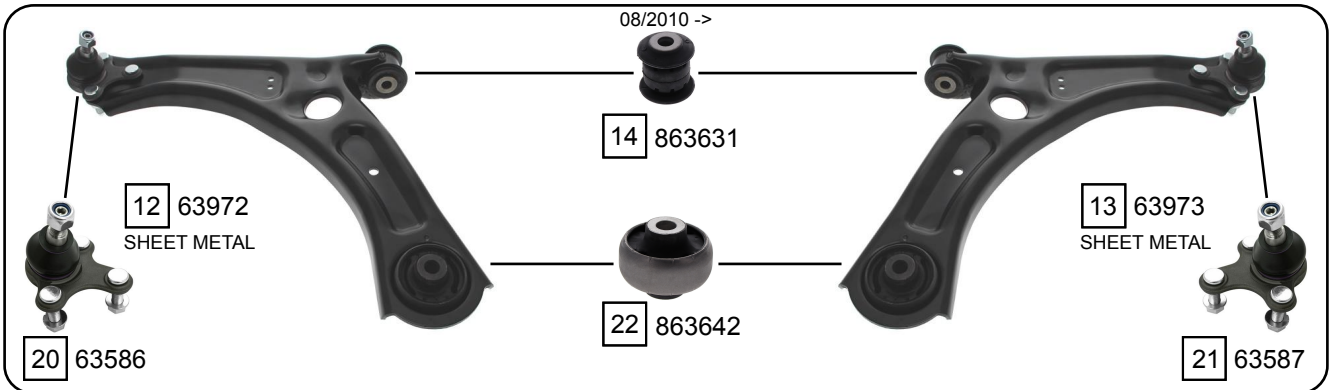

YETI (5L)

05/2009 - 12/2017

Ref.	Sidem Ref.	description	OE-number	measures	Ref.	Sidem Ref.	description	OE-number	measures
1	863814	stabilizer mounting	Part of	di:21	12	63972	TCA left wbj	1K0 407 151 BG	c:15.4
2	63563	stabilizer link	5Q0 411 315 A	L:335	13	63973	TCA right wbj	1K0 407 152 BG	c:15.4
3	863412	strut mount	1K0 412 331 B	di:14.2 L:49.5	14	863631	silentblock for TCA	1K0 407 182	di:12.1 do:40
4	863416	bearing	1K0 412 249 B	di:68.5 do:112 L:25.5	15	37004	mounting kit	N 910 398 02 S1	th:M10x1.5R
5	863413 KIT	strut mount kit	1K0 412 331 B S1	di:14 L:50	16	863632	silentblock for TCA	1K0 199 231 J	di:18.8
6	302.131	steering rack gaiter	1K0 423 831 A	D:50 d:15 L:193	17	863633	silentblock for TCA	1K0 199 232 J	di:18.8
7	63730	tie rod end left	1K0 423 811 J S1	c:13.2 th:FM16x1.5R	18	863662 KIT	silentblock kit	1K0 199 231 J S1	
8	63731	tie rod end right	1K0 423 812 J S1	c:13.2 th:FM16x1.5R	19	863663 KIT	silentblock kit	1K0 199 232 J S1	
9	63710	axial joint	1K0 423 810 A	th:MM16X1.5R L:312	20	63586	ball joint left	1K0 407 365 C	c:15.4
10	63876	TCA left wbj	1K0 407 151 BC S1	c:15.4	21	63587	ball joint right	1K0 407 366 C	c:15.4
11	63877	TCA right wbj	1K0 407 152 BC S2	c:15.4	22	863642	silentblock for TCA	1K0 407 183 M	di:13.4 do:65