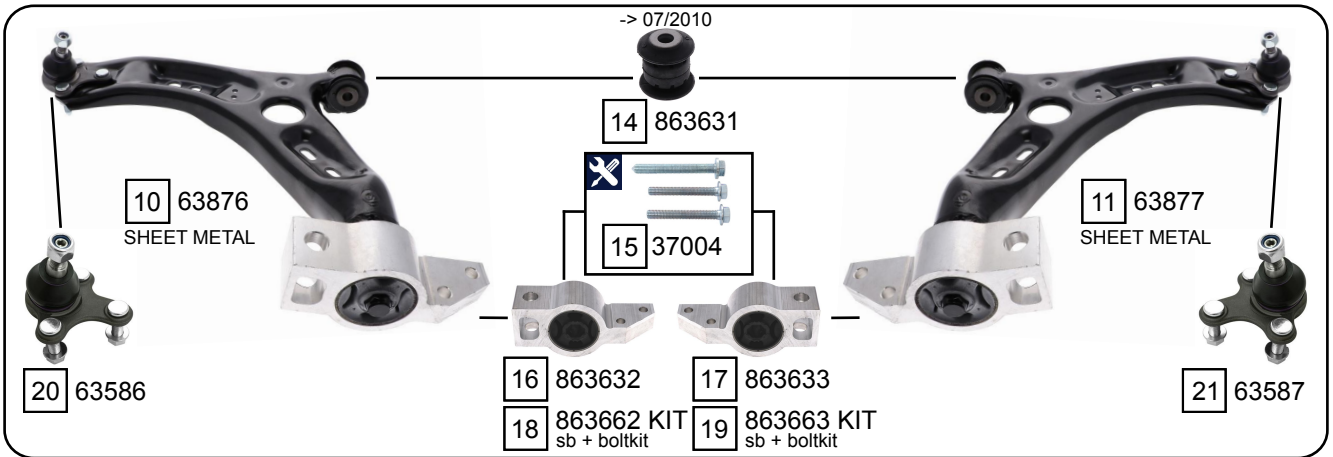

YETI (5L)

05/2009 - 12/2017

Ref.	Sidem Ref.	description	OE-number	measures	Ref.	Sidem Ref.	description	OE-number	measures
1	863814	stabilizer mounting	Part of	di:21	12	63972	TCA left wbj	1K0 407 151 BG	c:15.4
2	63563	stabilizer link	5Q0 411 315 A	L:335	13	63973	TCA right wbj	1K0 407 152 BG	c:15.4
3	863412	strut mount	1K0 412 331 B	di:14.2 L:49.5	14	863631	silentblock for TCA	1K0 407 182	di:12.1 do:40
4	863416	bearing	1K0 412 249 B	di:68.5 do:112 L:25.5	15	37004	mounting kit	N 910 398 02 S1	th:M10x1.5R
5	863413 KIT	strut mount kit	1K0 412 331 B S1	di:14 L:50	16	863632	silentblock for TCA	1K0 199 231 J	di:18.8
6	302.131	steering rack gaiter	1K0 423 831 A	D:50 d:15 L:193	17	863633	silentblock for TCA	1K0 199 232 J	di:18.8
7	63730	tie rod end left	1K0 423 811 J S1	c:13.2 th:FM16x1.5R	18	863662 KIT	silentblock kit	1K0 199 231 J S1	
8	63731	tie rod end right	1K0 423 812 J S1	c:13.2 th:FM16x1.5R	19	863663 KIT	silentblock kit	1K0 199 232 J S1	
9	63710	axial joint	1K0 423 810 A	th:MM16X1.5R L:312	20	63586	ball joint left	1K0 407 365 C	c:15.4
10	63876	TCA left wbj	1K0 407 151 BC S1	c:15.4	21	63587	ball joint right	1K0 407 366 C	c:15.4
11	63877	TCA right wbj	1K0 407 152 BC S2	c:15.4	22	863642	silentblock for TCA	1K0 407 183 M	di:13.4 do:65