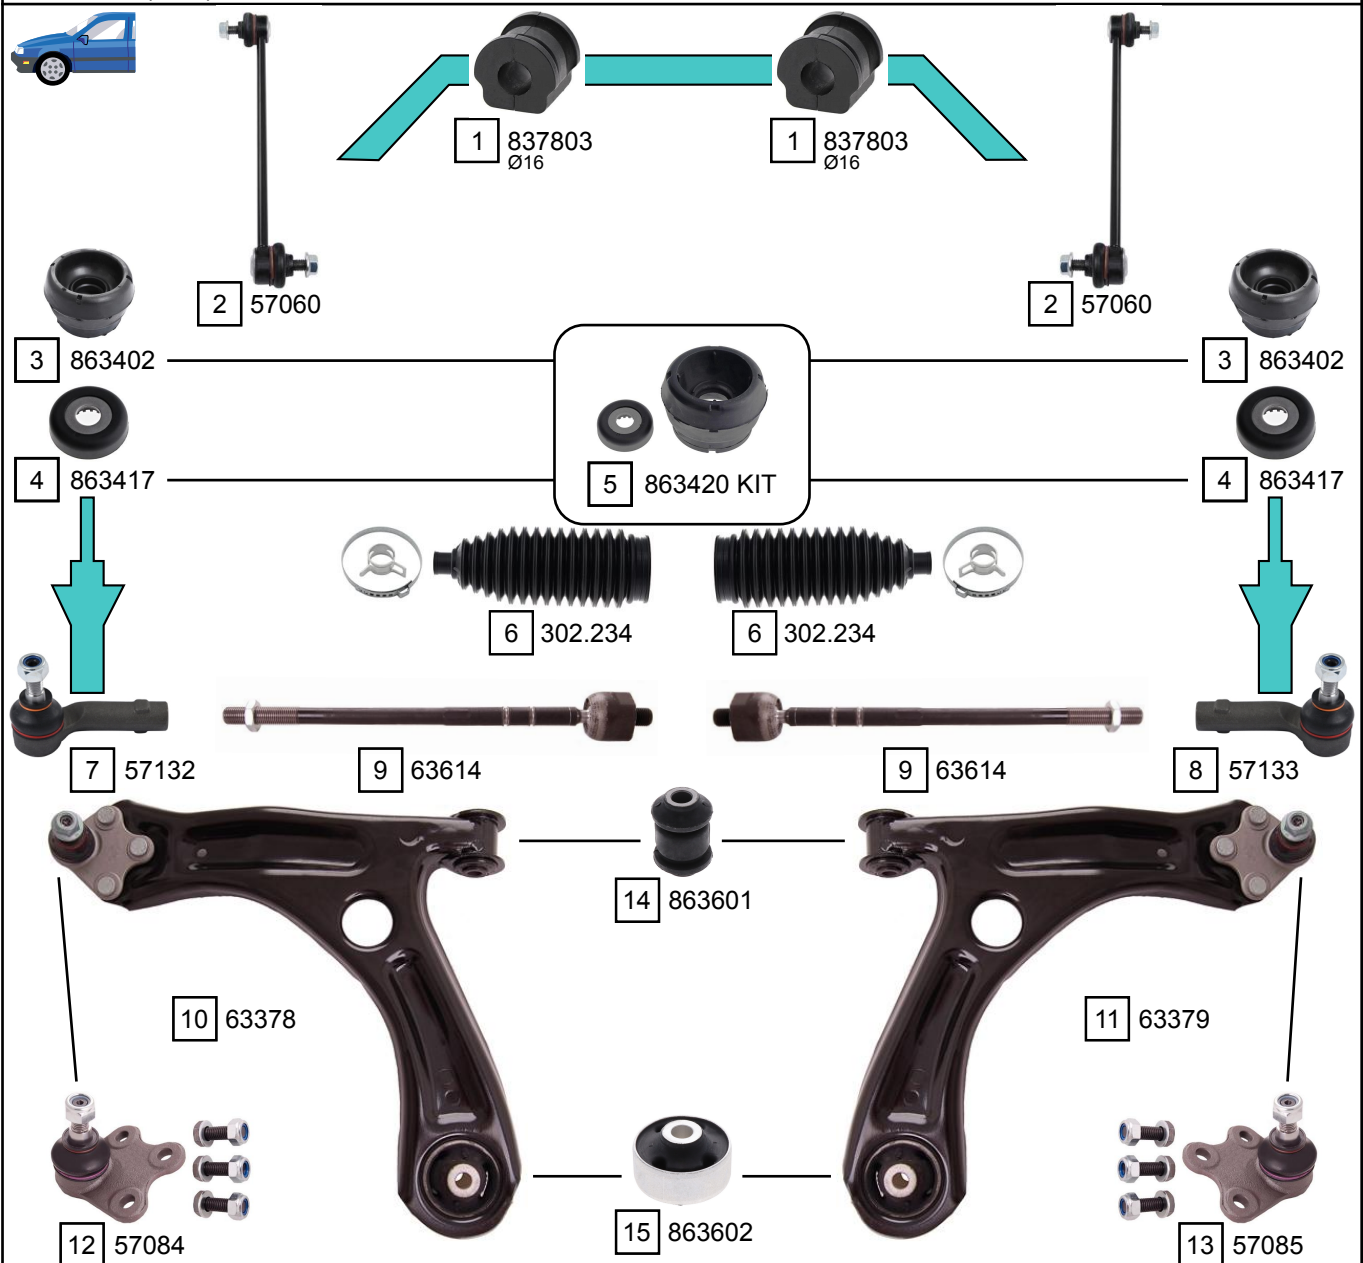

CITIGO (NF1)  
E-CITIGO (NE1)

10/2011 - 08/2019  
09/2019 - 09/2021

Ref.	Sidem Ref.	Description	OE-number	Measures	Ref.	Sidem Ref.	Description	OE-number	Measures
1	837803	stabilizer mounting	6Q0 411 314 P	di:16	10	63378	TCA left wbj	1S0 407 151	c:15
2	57060	stabilizer link	6R0 411 315	L:270	11	63379	TCA right wbj	1S0 407 152	c:15
3	863402	strut mount	1J0 412 331 C	di:26 do:82 L:53	12	57084	ball joint left	6R0 407 365 A	c:14.9
4	863417	bearing	1J0 412 249	di:14.3 do:45.3 L:13.4	13	57085	ball joint right	6R0 407 366 A	c:14.9
5	863420 KIT	strut mount kit	1J0 412 331 C S1	di:26 do:82 L:53	14	863601	silentblock for TCA	357 407 182	di:12.1 do:33
6	302.234	steering rack gaiter	1S0 423 831 E	D:44 d:14 L:164	15	863602	silentblock for TCA	1J0 407 181	di:13 do:60
7	57132	tie rod end left	6R0 423 811	c:13.4 th:FM14x1.5R	16	863509 KIT	strut mount kit	1S0 512 335 A S1	di:16
8	57133	tie rod end right	6R0 423 812	c:13.4 th:FM14x1.5R	17	863724	mounting axle body	1S0 501 541 B	di:10 do:58
9	63614	axial joint	1S0 423 810 A	th:MM14X1.5R L:306					