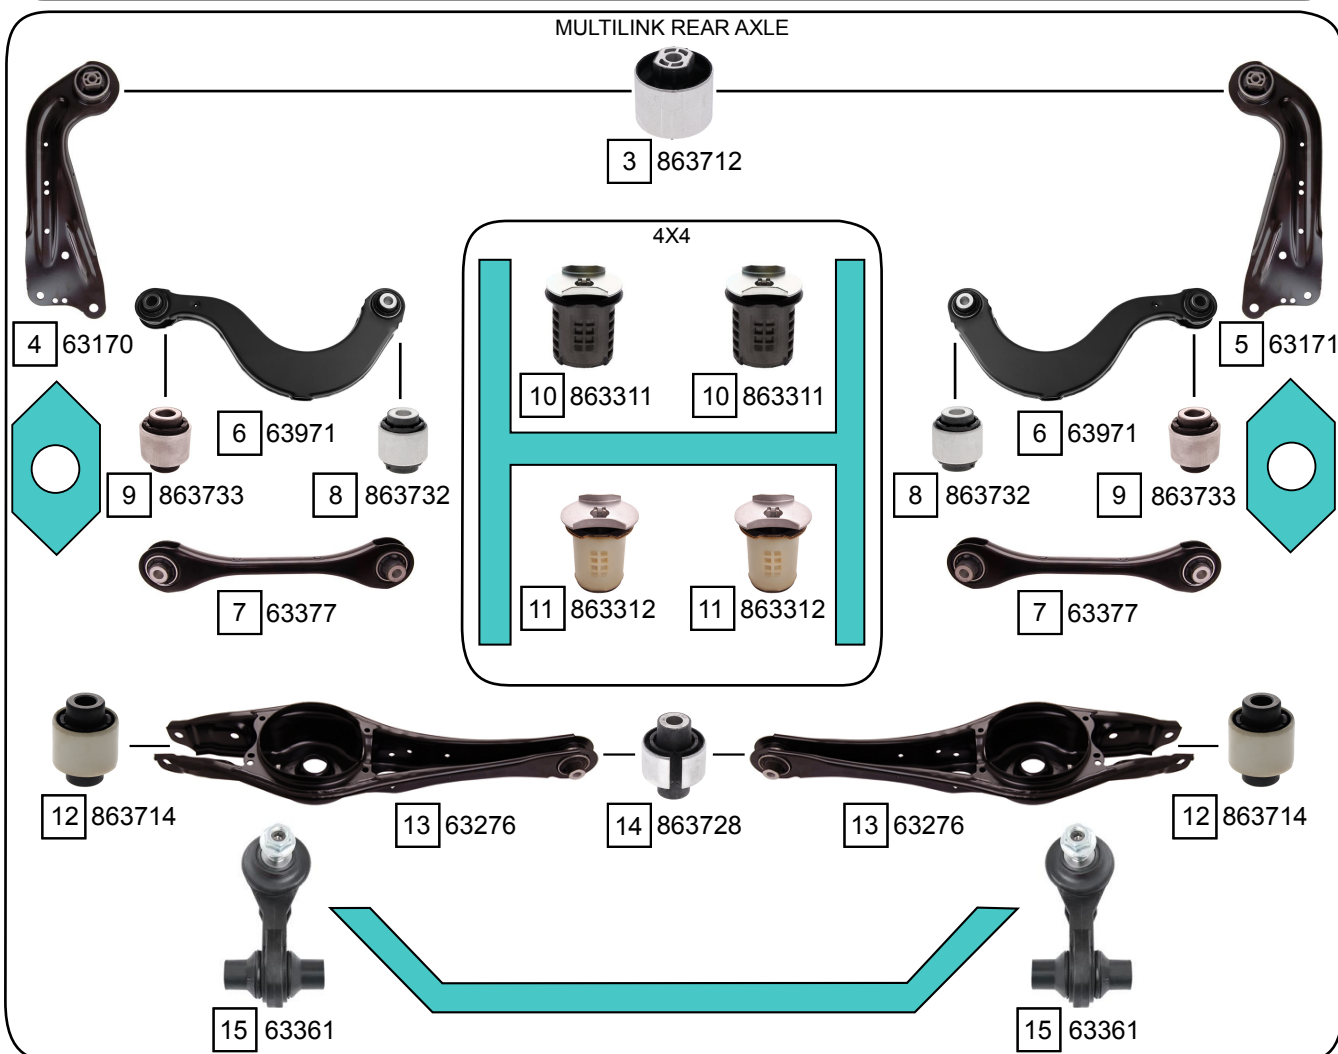

OCTAVIA III (5E3, NL3, NR3)
OCTAVIA III COMBI (5E5, 5E6)

11/2012 - 10/2020
11/2012 - 10/2020

Ref.	Sidem Ref.	Description	OE-number	Measures	Ref.	Sidem Ref.	Description	OE-number	Measures
1	837505	strut mount	5Q0 513 353 G	di:10.2 do:65.8 L:63.3	9	863733	silentblock for TCA	Part of	di:14.3 do:38.2
2	863725	mounting axle body	5Q0 501 541 C	di:12.5 do:72	10	863311	mounting axle body	5Q0 505 145 F	di:18.2 do:61.5
3	863712	silentblock for TCA	1K0 505 541 B	di:12.2 do:60.2	11	863312	mounting axle body	5Q0 505 145 E	di:18.6 do:53.5
4	63170	TCA left	5Q0 505 223 D	L:384	12	863714	silentblock for TCA	1K0 505 553 A	di:12.2 do:37.4
5	63171	TCA right	5Q0 505 224 D	L:384	13	63276	TCA	5Q0 505 311 D	L:590
6	63971	track rod	5Q0 505 323 C	L:305	14	863728	silentblock for TCA	Part of	di:12 do:44.3
7	63377	track rod	5Q0 501 529 F	L:282	15	63361	stabilizer link rear axle	5Q0 505 465 C	L:70
8	863732	silentblock for TCA	Part of	di:12.1 do:38.3					