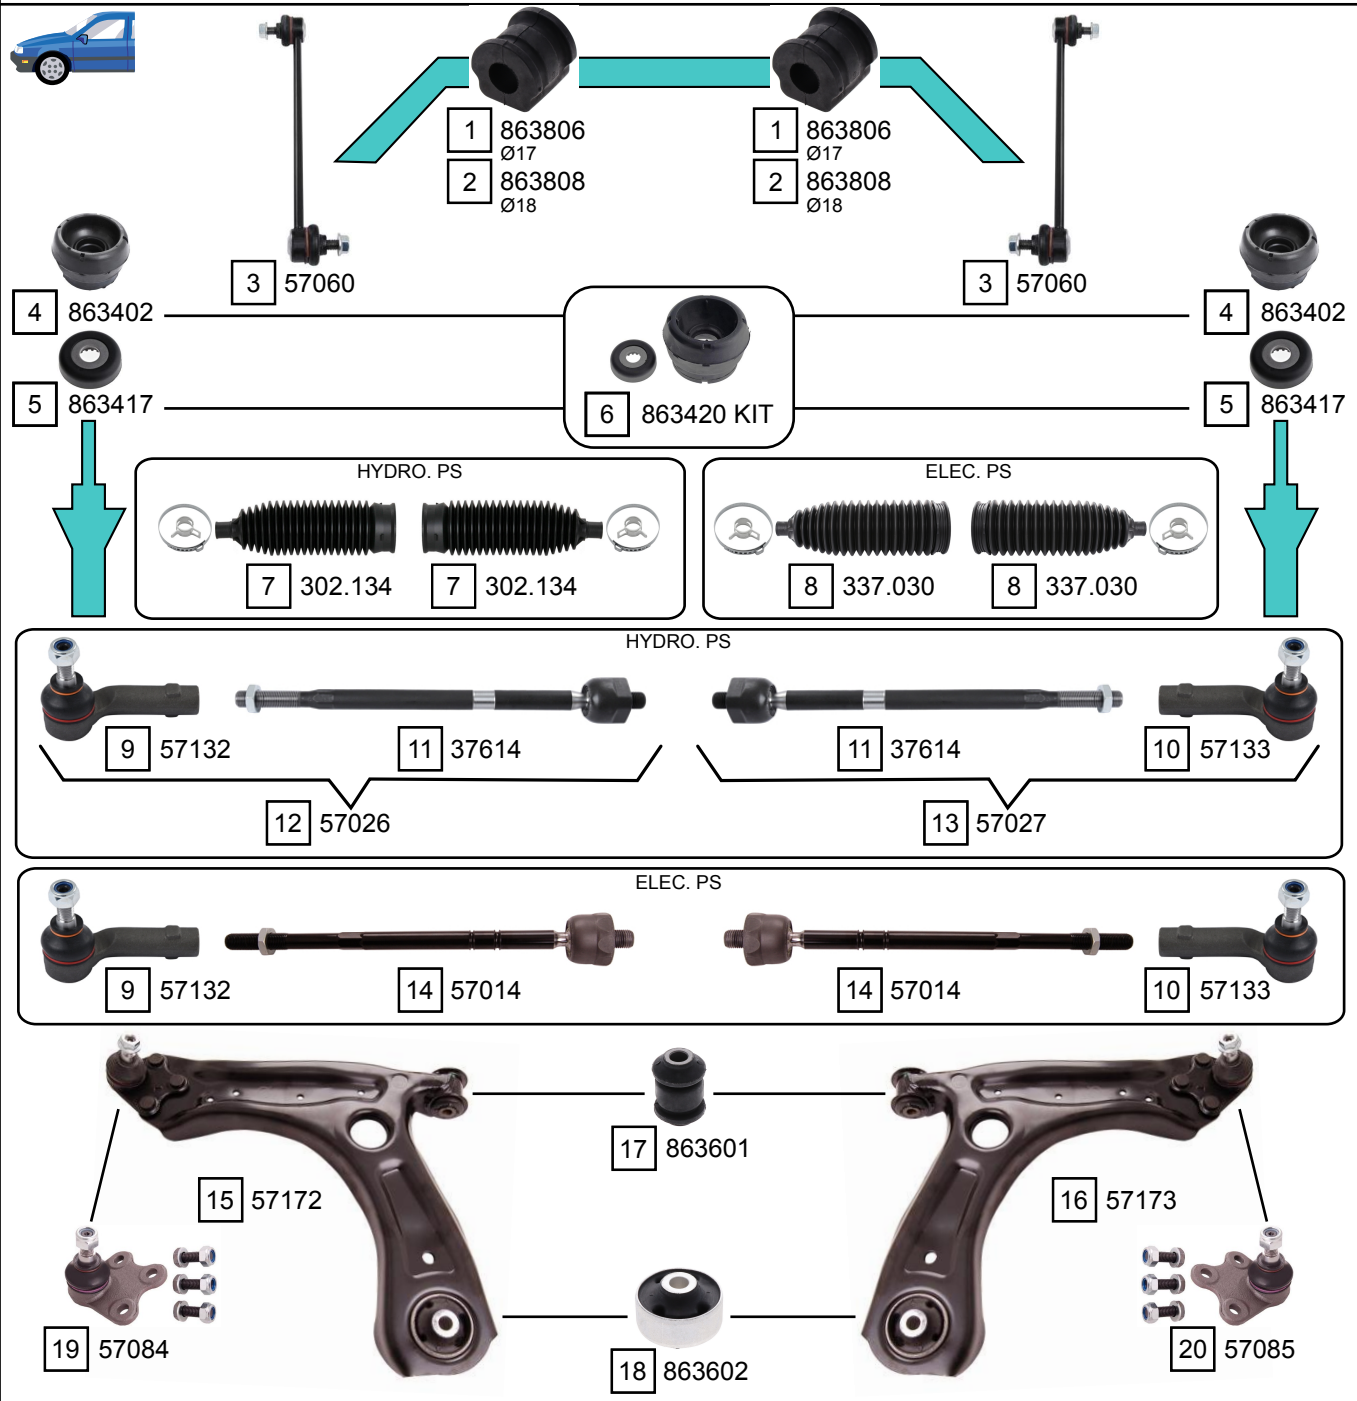

RAPID (NH3)
RAPID SPACEBACK (NH1)

07/2012 ->
09/2013 ->

| Ref. | Sidem Ref. | description | OE-number | measures | Ref. | Sidem Ref. | description | OE-number | measures |
|------|------------|----------------------|------------------|------------------------|------|------------|---------------------|---------------|--------------------|
| 1 | 863806 | stabilizer mounting | 6Q0 411 314 Q | di:17 | 12 | 57026 | tie rod left | 6R0 423 803 A | c:13.4 |
| 2 | 863808 | stabilizer mounting | 6Q0 411 314 R | di:18 | 13 | 57027 | tie rod right | 6R0 423 804 A | c:13.4 |
| 3 | 57060 | stabilizer link | 6R0 411 315 | L:270 | 14 | 57014 | axial joint | 6C0 423 810 C | th:MM14x1.5R L:312 |
| 4 | 863402 | strut mount | 1J0 412 331 C | di:26 do:82 L:53 | 15 | 57172 | TCA left wbj | 6R0 407 151 F | c:14.9 |
| 5 | 863417 | bearing | 1J0 412 249 | di:14.3 do:45.3 L:13.4 | 16 | 57173 | TCA right wbj | 6R0 407 152 F | c:14.9 |
| 6 | 863420 KIT | strut mount kit | 1J0 412 331 C S1 | di:26 do:82 L:53 | 17 | 863601 | silentblock for TCA | 357 407 182 | di:12.1 do:33 |
| 7 | 302.134 | steering rack gaiter | 6Q0 423 831 D | D:48 d:14 L:205 | 18 | 863602 | silentblock for TCA | 1J0 407 181 | di:13 do:60 |
| 8 | 337.030 | steering rack gaiter | 6C0 423 831 B | D:51 d:14 L:191 | 19 | 57084 | ball joint left | 6R0 407 365 A | c:14.9 |
| 9 | 57132 | tie rod end left | 6R0 423 811 | c:13.4 th:FM14x1.5R | 20 | 57085 | ball joint right | 6R0 407 366 A | c:14.9 |
| 10 | 57133 | tie rod end right | 6R0 423 812 | c:13.4 th:FM14x1.5R | 21 | 863718 | mounting axle body | 6R0 501 541 A | di:13 do:71.6 |
| 11 | 37614 | axial joint | Part of | th:MM14x1.5R L:313 | 22 | 863906 | stabilizer mounting | 871 511 423 | di:16.5 |