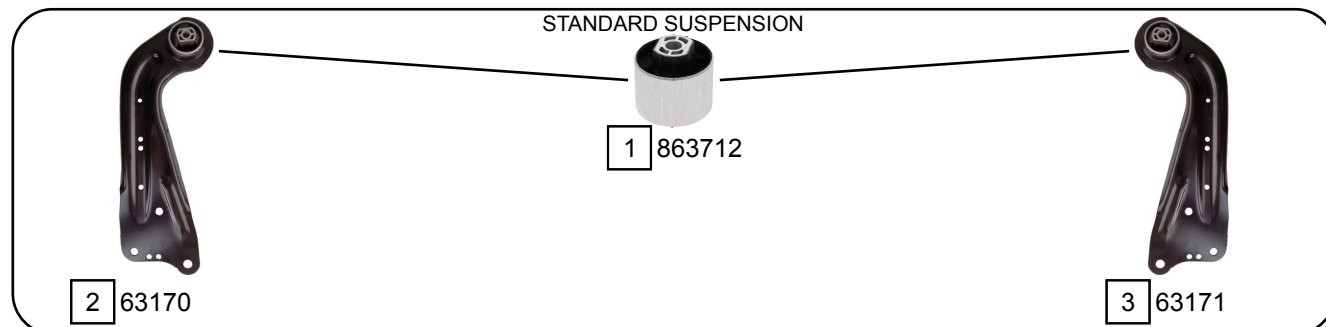

SUPERB III (3V3)
SUPERB III COMBI (3V5)

03/2015 ->

Ref.	Sidem Ref.	Description	OE-number	Measures	Ref.	Sidem Ref.	Description	OE-number	Measures
1	863712	silentblock for TCA	1K0 505 541 B	di:12.2 do:60.2	10	63377	track rod	5Q0 501 529 F	L:282
2	63170	TCA left	5Q0 505 223 D	L:384	11	863733	silentblock for TCA	Part of	di:14.3 do:38.2
3	63171	TCA right	5Q0 505 224 D	L:384	12	863732	silentblock for TCA	Part of	di:12.1 do:38.3
4	863730	silentblock for TCA	3Q0 505 541 A	di:12.1 do:65.2	13	63277	TCA	3Q0 505 311 G	L:590
5	63578	TCA left	3Q0 505 223	L:384	14	863731	silentblock for TCA	5Q0 505 553	di:12.1 do:37.4
6	63579	TCA right	3Q0 505 224	L:384	15	863729	silentblock for TCA	Part of	di:12.1 do:44.3
7	863311	mounting axle body	5Q0 505 145 F	di:18.2 do:61.5	16	837505	strut mount	5Q0 513 353 G	di:10.2 do:65.8 L:63.3
8	863312	mounting axle body	5Q0 505 145 E	di:18.6 do:53.5	17	63361	stabilizer link rear axle	5Q0 505 465 C	L:70
9	63971	track rod	5Q0 505 323 C	L:305					