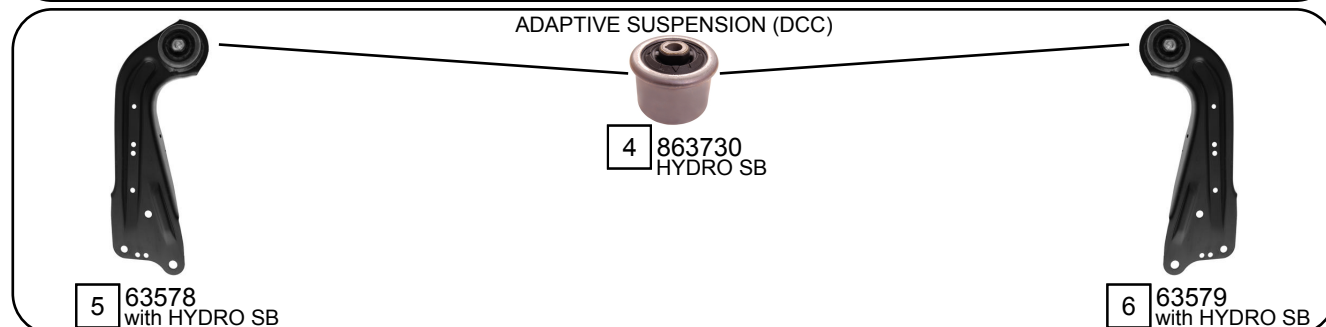

SUPERB III (3V3)
SUPERB III COMBI (3V5)

03/2015 ->

Ref.	Sidem Ref.	Description	OE-number	Measures	Ref.	Sidem Ref.	Description	OE-number	Measures
1	863712	silentblock for TCA	1K0 505 541 B	di:12.2 do:60.2	10	63377	track rod	5Q0 501 529 F	L:282
2	63170	TCA left	5Q0 505 223 D	L:384	11	863733	silentblock for TCA	Part of	di:14.3 do:38.2
3	63171	TCA right	5Q0 505 224 D	L:384	12	863732	silentblock for TCA	Part of	di:12.1 do:38.3
4	863730	silentblock for TCA	3Q0 505 541 A	di:12.1 do:65.2	13	63277	TCA	3Q0 505 311 G	L:590
5	63578	TCA left	3Q0 505 223	L:384	14	863731	silentblock for TCA	5Q0 505 553	di:12.1 do:37.4
6	63579	TCA right	3Q0 505 224	L:384	15	863729	silentblock for TCA	Part of	di:12.1 do:44.3
7	863311	mounting axle body	5Q0 505 145 F	di:18.2 do:61.5	16	837505	strut mount	5Q0 513 353 G	di:10.2 do:65.8 L:63.3
8	863312	mounting axle body	5Q0 505 145 E	di:18.6 do:53.5	17	63361	stabilizer link rear axle	5Q0 505 465 C	L:70
9	63971	track rod	5Q0 505 323 C	L:305					