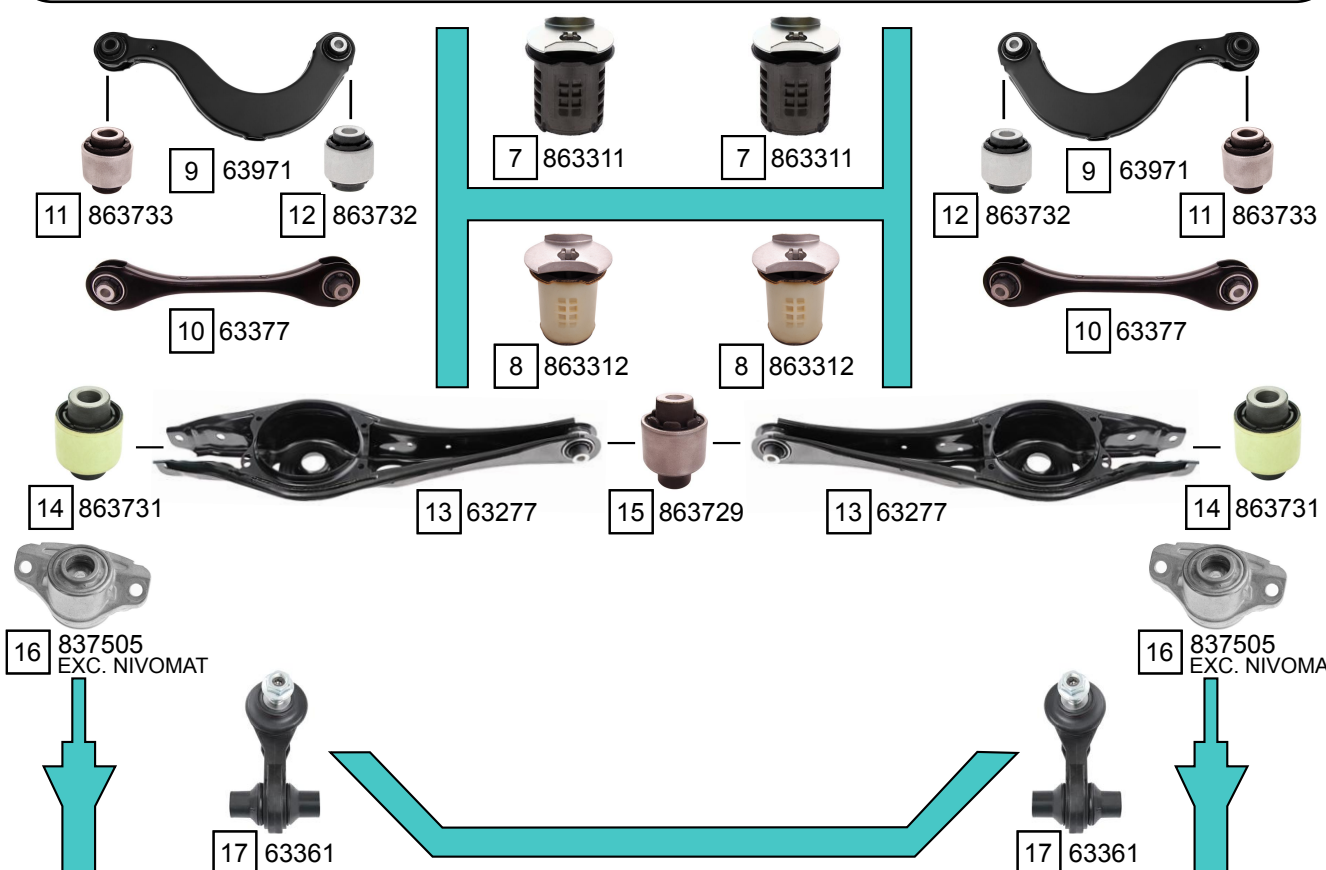

SUPERB III (3V3)
SUPERB III COMBI (3V5)

03/2015 ->

Ref.	Sidem Ref.	Description	OE-number	Measures	Ref.	Sidem Ref.	Description	OE-number	Measures
1	863712	silentblock for TCA	1K0 505 541 B	di:12.2 do:60.2	10	63377	track rod	5Q0 501 529 F	L:282
2	63170	TCA left	5Q0 505 223 D	L:384	11	863733	silentblock for TCA	Part of	di:14.3 do:38.2
3	63171	TCA right	5Q0 505 224 D	L:384	12	863732	silentblock for TCA	Part of	di:12.1 do:38.3
4	863730	silentblock for TCA	3Q0 505 541 A	di:12.1 do:65.2	13	63277	TCA	3Q0 505 311 G	L:590
5	63578	TCA left	3Q0 505 223	L:384	14	863731	silentblock for TCA	5Q0 505 553	di:12.1 do:37.4
6	63579	TCA right	3Q0 505 224	L:384	15	863729	silentblock for TCA	Part of	di:12.1 do:44.3
7	863311	mounting axle body	5Q0 505 145 F	di:18.2 do:61.5	16	837505	strut mount	5Q0 513 353 G	di:10.2 do:65.8 L:63.3
8	863312	mounting axle body	5Q0 505 145 E	di:18.6 do:53.5	17	63361	stabilizer link rear axle	5Q0 505 465 C	L:70
9	63971	track rod	5Q0 505 323 C	L:305					