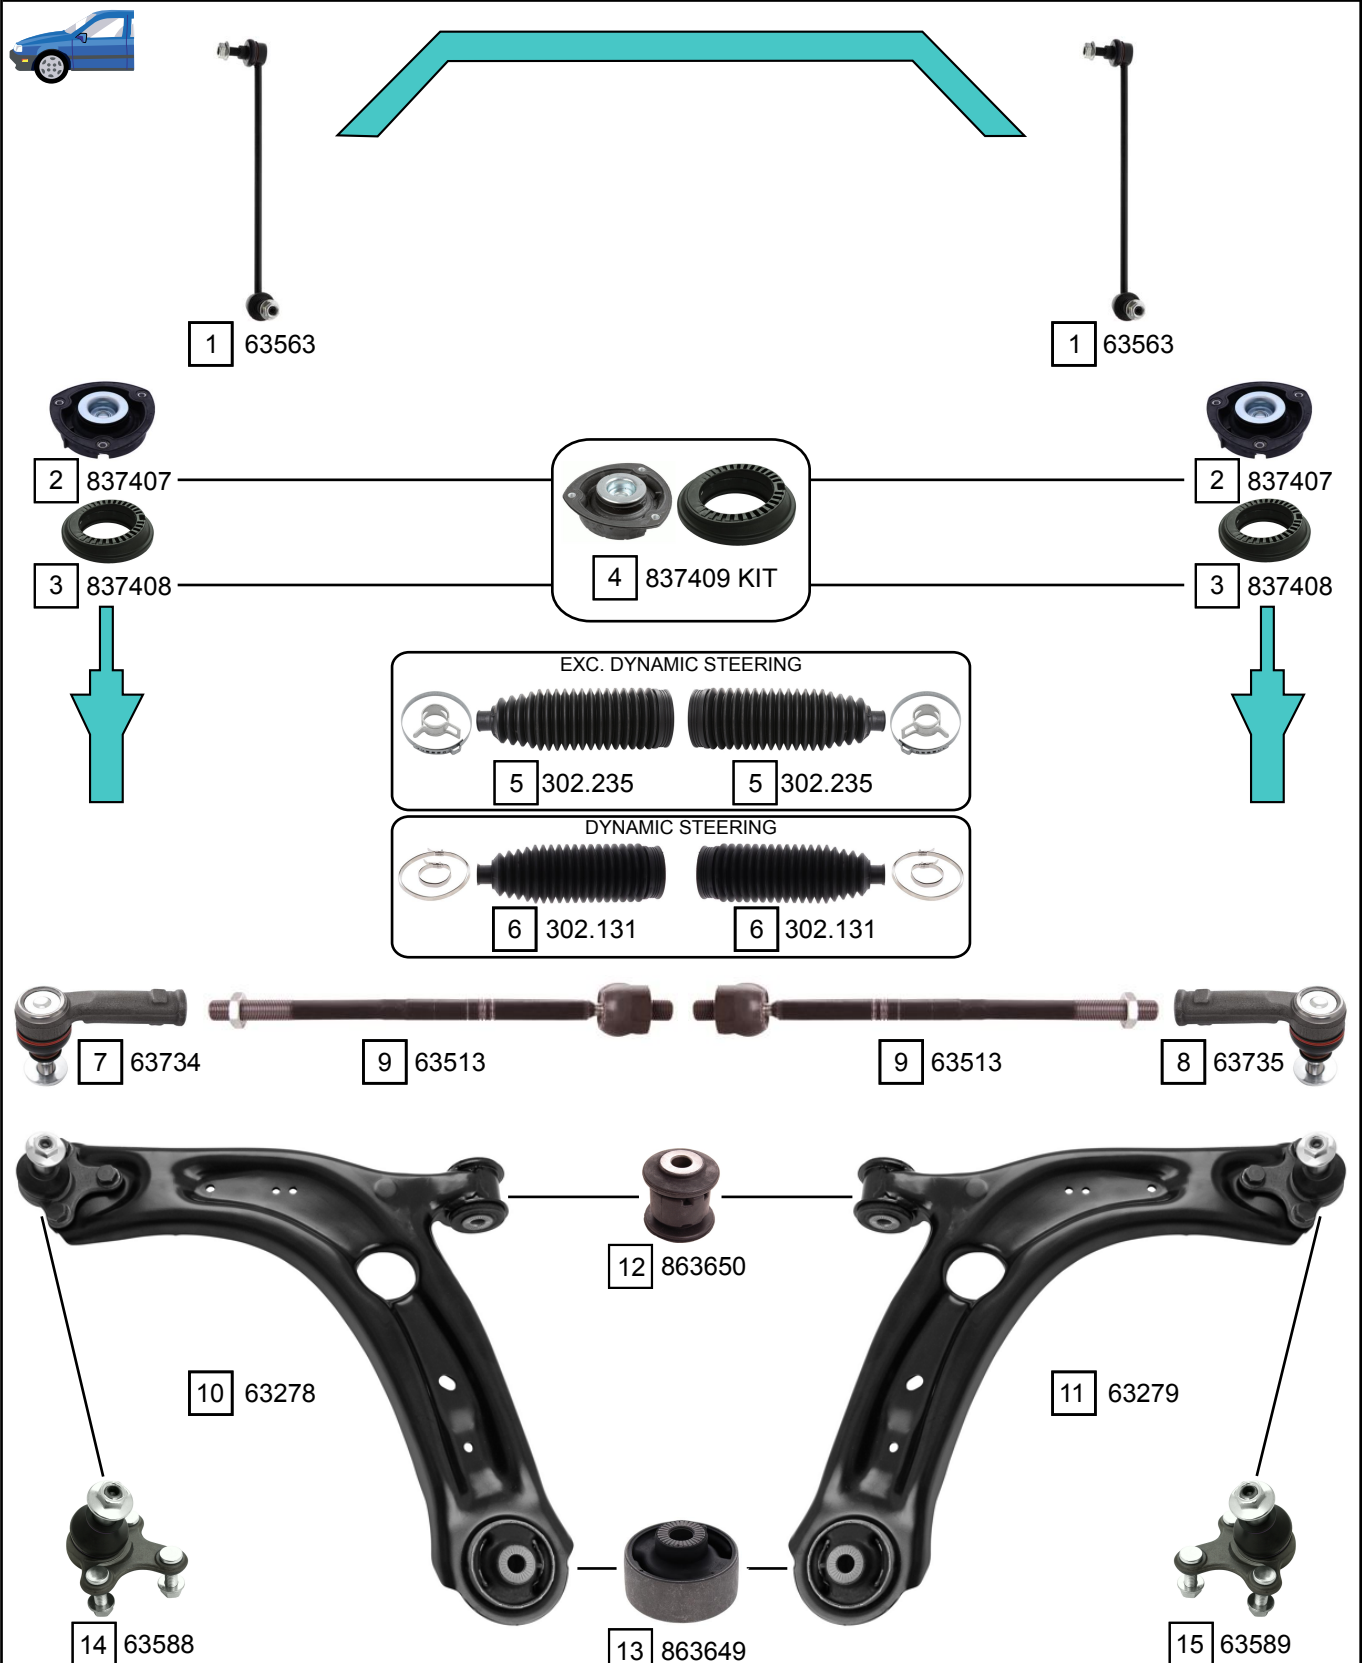

SUPERB III (3V3)
SUPERB III COMBI (3V5)

03/2015 ->

Ref.	Sidem Ref.	Description	OE-number	Measures	Ref.	Sidem Ref.	Description	OE-number	Measures
1	63563	stabilizer link	5Q0 411 315 A	L:335	9	63513	axial joint	561 423 810	th:MM16X1.5R L:330
2	837407	strut mount	5Q0 412 331 E	di:14.6 do:64.1 L:42	10	63278	TCA left wbj	3Q0 407 151 E S1	c:15.2
3	837408	bearing	5Q0 412 249 F	di:74 do:127 L:38.6	11	63279	TCA right wbj	3Q0 407 152 E S1	c:15.2
4	837409 KIT	strut mount kit	5Q0 412 331 E S1	di:15 do:127	12	863650	silentblock for TCA	5Q0 407 182 A	di:12.1 do:40.1
5	302.235	steering rack gaiter	5Q0 423 831	D:54 d:16 L:191	13	863649	silentblock for TCA	5Q0 407 183 E	di:13 do:65
6	302.131	steering rack gaiter	1K0 423 831 A	D:50 d:15 L:193	14	63588	ball joint left	3C0 407 365 B	c:15.2
7	63734	tie rod end left	1K0 423 811 J S2	c:13.2 th:FM16X1.5R	15	63589	ball joint right	3C0 407 366 B	c:15.2
8	63735	tie rod end right	1K0 423 812 J S2	c:13.2 th:FM16X1.5R					