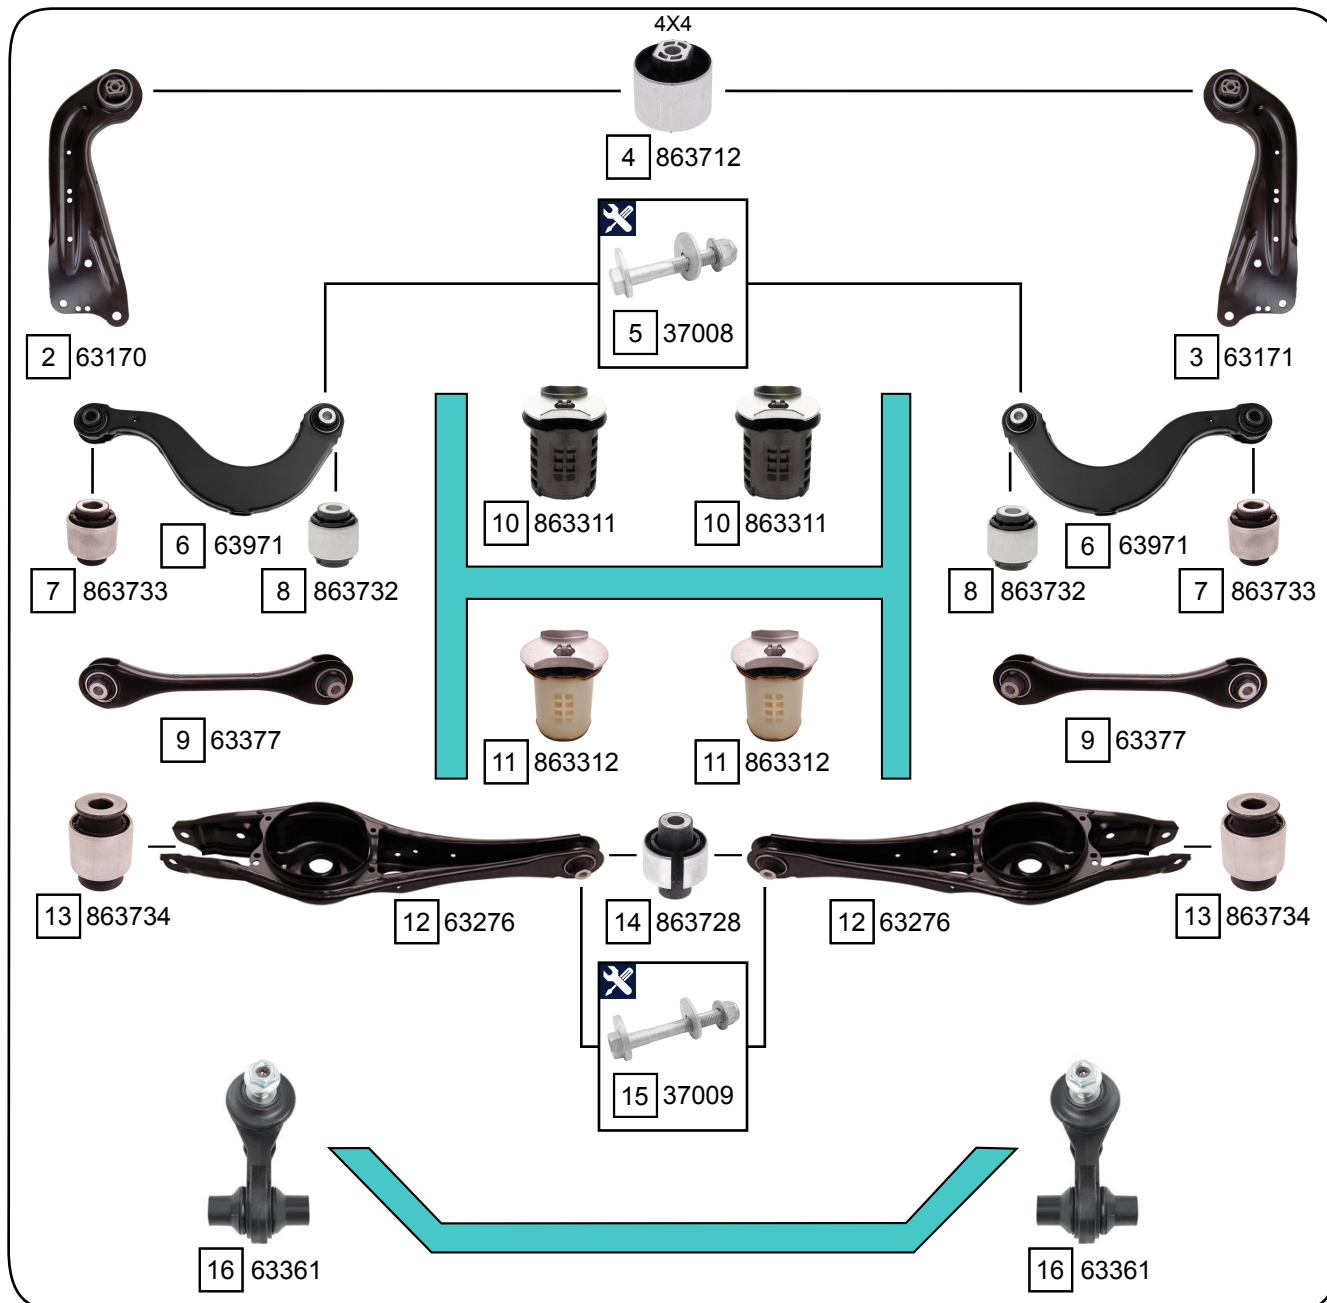

KAROQ (NU7)

07/2017 ->

Ref.	Sidem Ref.	Description	OE-number	Measures	Ref.	Sidem Ref.	Description	OE-number	Measures
1	863725	mounting axle body	5Q0 501 541 C	di:12.5 do:72	9	63377	track rod	5Q0 501 529 F	L:282
2	63170	TCA left	5Q0 505 223 D	L:384	10	863311	mounting axle body	5Q0 505 145 F	di:18.2 do:61.5
3	63171	TCA right	5Q0 505 224 D	L:384	11	863312	mounting axle body	5Q0 505 145 E	di:18.6 do:53.5
4	863712	silentblock for TCA	1K0 505 541 B	di:12.2 do:60.2	12	63276	TCA	5Q0 505 311 D	L:590
5	37008	mounting kit	WHT 000 227 S1	th:M12x1.5R L:93	13	863734	silentblock for TCA	5Q0 505 553 A	di:12.4 do:36.4
6	63971	track rod	5Q0 505 323 C	L:305	14	863728	silentblock for TCA	Part of	di:12 do:44.3
7	863733	silentblock for TCA	Part of	di:14.3 do:38.2	15	37009	mounting kit	WHT 000 228 S1	th:M12x1.5R L:110
8	863732	silentblock for TCA	Part of	di:12.1 do:38.3	16	63361	stabilizer link rear axle	5Q0 505 465 C	L:70