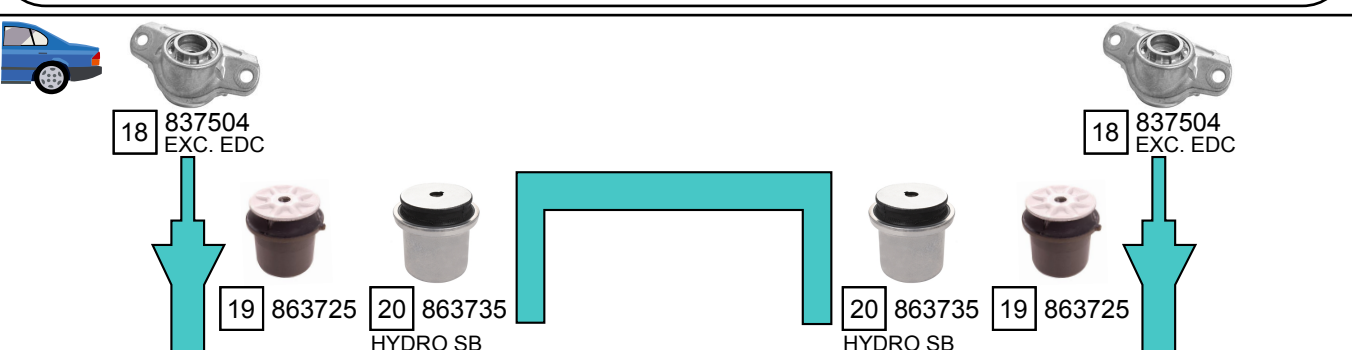

KAMIQ (NW4)

07/2019 ->

Ref.	Sidem Ref.	Description	OE-number	Measures	Ref.	Sidem Ref.	Description	OE-number	Measures
1	57060	stabilizer link	6R0 411 315	L:270	11	63154	TCA left wbj	2Q0 407 151 E S1	c:15.4
2	837407	strut mount	5Q0 412 331 E	di:14.6 do:64.1 L:42	12	63155	TCA right wbj	2Q0 407 152 E S1	c:15.4
3	837408	bearing	5Q0 412 249 F	di:74 do:127 L:38.6	13	63586	ball joint left	1K0 407 365 C	c:15.4
4	837409 KIT	strut mount kit	5Q0 412 331 E S1	di:15 do:127	14	63587	ball joint right	1K0 407 366 C	c:15.4
5	337.036	steering rack gaiter	2Q0 423 831	D:55 d:15 L:192	15	863601	silentblock for TCA	357 407 182	di:12.1 do:33
6	63730	tie rod end left	1K0 423 811 J S1	c:13.2 th:FM16x1.5R	16	863655	silentblock for TCA	2Q0 407 183 B	di:12.9 do:60.5
7	63731	tie rod end right	1K0 423 812 J S1	c:13.2 th:FM16x1.5R	17	863649	silentblock for TCA	5Q0 407 183 E	di:13 do:65
8	63617	axial joint	2Q0 423 810 D	th:MM14X1.5R L:315	18	837504	strut mount	5Q0 513 353 H	di:11.2 do:56.5 L:60.7
9	63152	TCA left wbj	2Q0 407 151 D S1	c:15.4	19	863725	mounting axle body	5Q0 501 541 C	di:12.5 do:72
10	63153	TCA right wbj	2Q0 407 152 D S1	c:15.4	20	863735	mounting axle body	5Q0 501 541 E	di:12.2 do:70.1