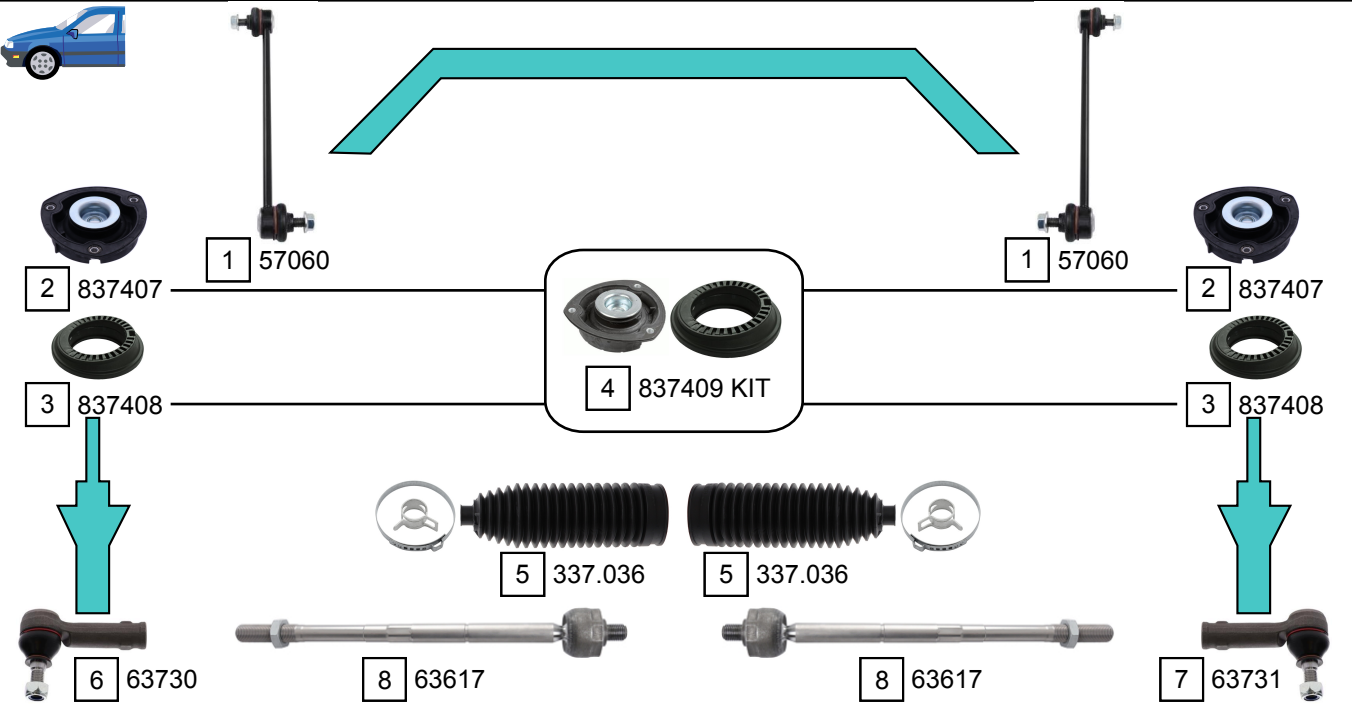

KAMIQ (NW4)

07/2019 ->

Ref.	Sidem Ref.	Description	OE-number	Measures	Ref.	Sidem Ref.	Description	OE-number	Measures
1	57060	stabilizer link	6R0 411 315	L:270	11	63154	TCA left wbj	2Q0 407 151 E S1	c:15.4
2	837407	strut mount	5Q0 412 331 E	di:14.6 do:64.1 L:42	12	63155	TCA right wbj	2Q0 407 152 E S1	c:15.4
3	837408	bearing	5Q0 412 249 F	di:74 do:127 L:38.6	13	63586	ball joint left	1K0 407 365 C	c:15.4
4	837409 KIT	strut mount kit	5Q0 412 331 E S1	di:15 do:127	14	63587	ball joint right	1K0 407 366 C	c:15.4
5	337.036	steering rack gaiter	2Q0 423 831	D:55 d:15 L:192	15	863601	silentblock for TCA	357 407 182	di:12.1 do:33
6	63730	tie rod end left	1K0 423 811 J S1	c:13.2 th:FM16x1.5R	16	863655	silentblock for TCA	2Q0 407 183 B	di:12.9 do:60.5
7	63731	tie rod end right	1K0 423 812 J S1	c:13.2 th:FM16x1.5R	17	863649	silentblock for TCA	5Q0 407 183 E	di:13 do:65
8	63617	axial joint	2Q0 423 810 D	th:MM14X1.5R L:315	18	837504	strut mount	5Q0 513 353 H	di:11.2 do:56.5 L:60.7
9	63152	TCA left wbj	2Q0 407 151 D S1	c:15.4	19	863725	mounting axle body	5Q0 501 541 C	di:12.5 do:72
10	63153	TCA right wbj	2Q0 407 152 D S1	c:15.4	20	863735	mounting axle body	5Q0 501 541 E	di:12.2 do:70.1