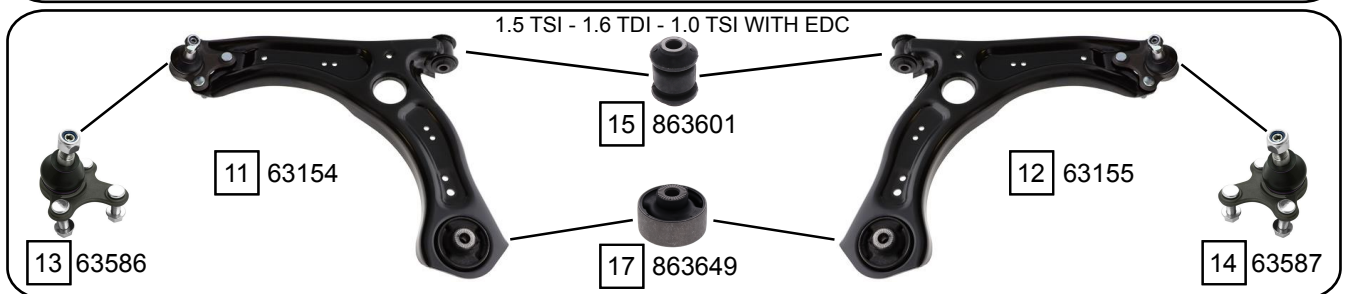

KAMIQ (NW4)

07/2019 ->

Ref.	Sidem Ref.	Description	OE-number	Measures	Ref.	Sidem Ref.	Description	OE-number	Measures
1	57060	stabilizer link	6R0 411 315	L:270	11	63154	TCA left wbj	2Q0 407 151 E S1	c:15.4
2	837407	strut mount	5Q0 412 331 E	di:14.6 do:64.1 L:42	12	63155	TCA right wbj	2Q0 407 152 E S1	c:15.4
3	837408	bearing	5Q0 412 249 F	di:74 do:127 L:38.6	13	63586	ball joint left	1K0 407 365 C	c:15.4
4	837409 KIT	strut mount kit	5Q0 412 331 E S1	di:15 do:127	14	63587	ball joint right	1K0 407 366 C	c:15.4
5	337.036	steering rack gaiter	2Q0 423 831	D:55 d:15 L:192	15	863601	silentblock for TCA	357 407 182	di:12.1 do:33
6	63730	tie rod end left	1K0 423 811 J S1	c:13.2 th:FM16x1.5R	16	863655	silentblock for TCA	2Q0 407 183 B	di:12.9 do:60.5
7	63731	tie rod end right	1K0 423 812 J S1	c:13.2 th:FM16x1.5R	17	863649	silentblock for TCA	5Q0 407 183 E	di:13 do:65
8	63617	axial joint	2Q0 423 810 D	th:MM14X1.5R L:315	18	837504	strut mount	5Q0 513 353 H	di:11.2 do:56.5 L:60.7
9	63152	TCA left wbj	2Q0 407 151 D S1	c:15.4	19	863725	mounting axle body	5Q0 501 541 C	di:12.5 do:72
10	63153	TCA right wbj	2Q0 407 152 D S1	c:15.4	20	863735	mounting axle body	5Q0 501 541 E	di:12.2 do:70.1