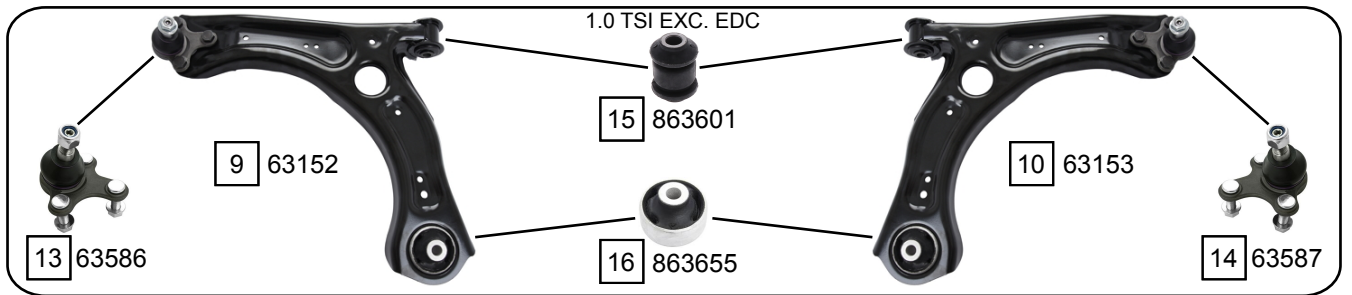

KAMIQ (NW4)

07/2019 ->

Ref.	Sidem Ref.	Description	OE-number	Measures	Ref.	Sidem Ref.	Description	OE-number	Measures
1	57060	stabilizer link	6R0 411 315	L:270	11	63154	TCA left wbj	2Q0 407 151 E S1	c:15.4
2	837407	strut mount	5Q0 412 331 E	di:14.6 do:64.1 L:42	12	63155	TCA right wbj	2Q0 407 152 E S1	c:15.4
3	837408	bearing	5Q0 412 249 F	di:74 do:127 L:38.6	13	63586	ball joint left	1K0 407 365 C	c:15.4
4	837409 KIT	strut mount kit	5Q0 412 331 E S1	di:15 do:127	14	63587	ball joint right	1K0 407 366 C	c:15.4
5	337.036	steering rack gaiter	2Q0 423 831	D:55 d:15 L:192	15	863601	silentblock for TCA	357 407 182	di:12.1 do:33
6	63730	tie rod end left	1K0 423 811 J S1	c:13.2 th:FM16x1.5R	16	863655	silentblock for TCA	2Q0 407 183 B	di:12.9 do:60.5
7	63731	tie rod end right	1K0 423 812 J S1	c:13.2 th:FM16x1.5R	17	863649	silentblock for TCA	5Q0 407 183 E	di:13 do:65
8	63617	axial joint	2Q0 423 810 D	th:MM14X1.5R L:315	18	837504	strut mount	5Q0 513 353 H	di:11.2 do:56.5 L:60.7
9	63152	TCA left wbj	2Q0 407 151 D S1	c:15.4	19	863725	mounting axle body	5Q0 501 541 C	di:12.5 do:72
10	63153	TCA right wbj	2Q0 407 152 D S1	c:15.4	20	863735	mounting axle body	5Q0 501 541 E	di:12.2 do:70.1