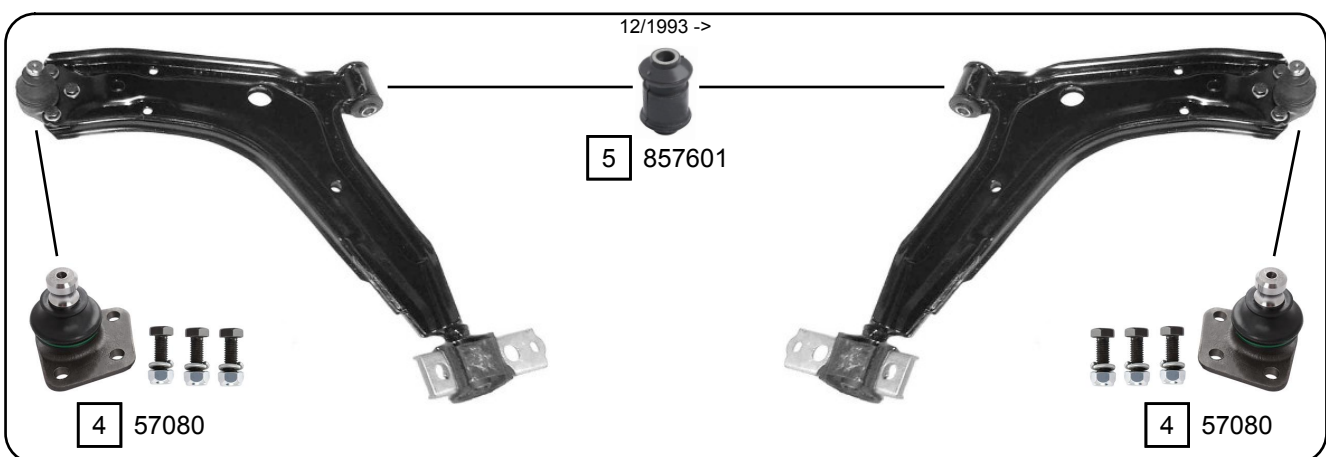

FAVORIT (781)  
FAVORIT FORMAN (785)  
FAVORIT PICKUP (787)

05/1989 - 09/1994  
08/1991 - 06/1995  
06/1992 - 06/1997

3 57039

3 57039

Ref.	Sidem Ref.	Description	OE-number	Measures	Ref.	Sidem Ref.	Description	OE-number	Measures
1	303.031	steering rack gaiter	114 509 822	D:42 d:10 L:125	4	57080	ball joint	6U0 407 365	c:17
2	303.032	steering rack gaiter	114 509 823	D:26 d:10 L:165	5	857601	silentblock for TCA	6U0 407 182	di:12.1 do:31.5
3	57039	tie rod end	6U0 422 811	c:12.6 th:FM12x1R	6	857602	silentblock for TCA	115 422 291	di:13.3