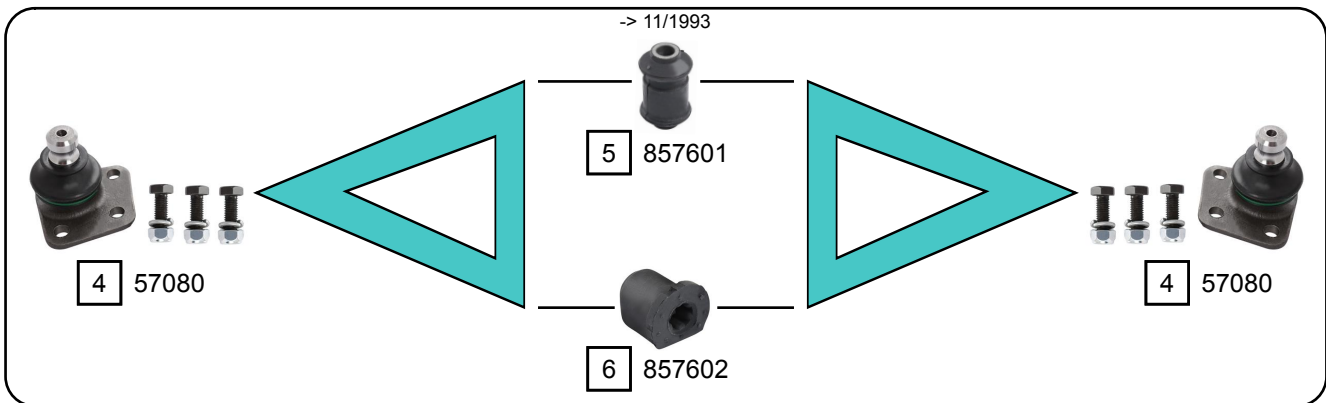

FAVORIT (781)  
FAVORIT FORMAN (785)  
FAVORIT PICKUP (787)

05/1989 - 09/1994  
08/1991 - 06/1995  
06/1992 - 06/1997

3 57039

3 57039

Ref.	Sidem Ref.	Description	OE-number	Measures	Ref.	Sidem Ref.	Description	OE-number	Measures
1	303.031	steering rack gaiter	114 509 822	D:42 d:10 L:125	4	57080	ball joint	6U0 407 365	c:17
2	303.032	steering rack gaiter	114 509 823	D:26 d:10 L:165	5	857601	silentblock for TCA	6U0 407 182	di:12.1 do:31.5
3	57039	tie rod end	6U0 422 811	c:12.6 th:FM12x1R	6	857602	silentblock for TCA	115 422 291	di:13.3