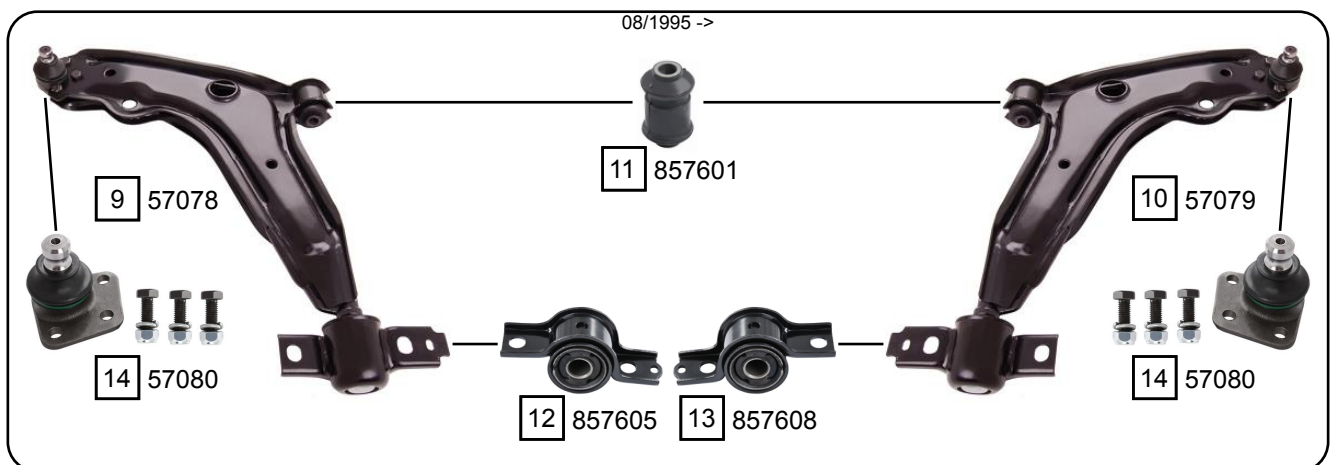

FELICIA (6U1)
COMBI (6U5)
PICK UP (6U6,6U7,6UF)

10/1994 - 06/2001
07/1995 - 06/2001
10/1995 - 04/2002

Ref.	Sidem Ref.	Description	OE-number	Measures	Ref.	Sidem Ref.	Description	OE-number	Measures
1	303.135	steering rack gaiter	6N0 422 831	D:42 d:11 L:208	8	57075	TCA right wbj	6U0 407 152 B	c:17
2	57039	tie rod end	6U0 422 811	c:12.6 th:FM12x1R	9	57078	TCA left wbj	6U0 407 151 A	c:17
3	57010	axial joint	6U0 422 807	th:MM14X1.5R L:324	10	57079	TCA right wbj	6U0 407 152 A	c:17
4	303.031	steering rack gaiter	114 509 822	D:42 d:10 L:125	11	857601	silentblock for TCA	6U0 407 182	di:12.1 do:31.5
5	303.032	steering rack gaiter	114 509 823	D:26 d:10 L:165	12	857605	silentblock for TCA	6U6 407 359 A	di:18.1
6	57011	axial joint	007 350 278 N	th:FM14x1.5R L:360	13	857608	silentblock for TCA	6U6 407 360 A	di:18.1
7	57074	TCA left wbj	6U0 407 151 B	c:17	14	57080	ball joint	6U0 407 365	c:17