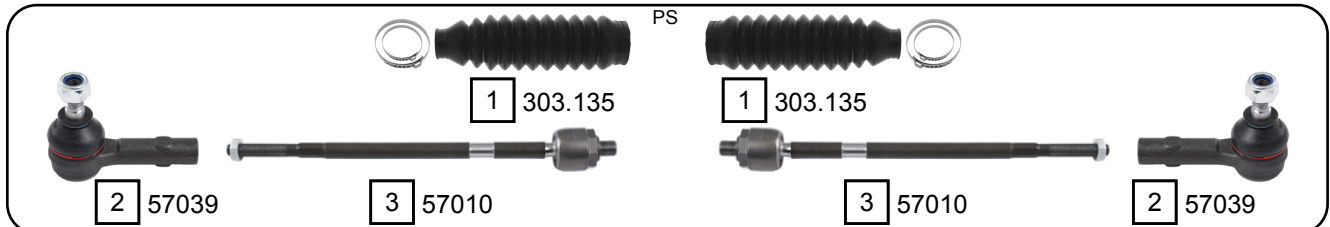

FELICIA (6U1)
COMBI (6U5)
PICK UP (6U6,6U7,6UF)

10/1994 - 06/2001
07/1995 - 06/2001
10/1995 - 04/2002

Ref.	Sidem Ref.	Description	OE-number	Measures	Ref.	Sidem Ref.	Description	OE-number	Measures
1	303.135	steering rack gaiter	6N0 422 831	D:42 d:11 L:208	8	57075	TCA right wbj	6U0 407 152 B	c:17
2	57039	tie rod end	6U0 422 811	c:12.6 th:FM12x1R	9	57078	TCA left wbj	6U0 407 151 A	c:17
3	57010	axial joint	6U0 422 807	th:MM14X1.5R L:324	10	57079	TCA right wbj	6U0 407 152 A	c:17
4	303.031	steering rack gaiter	114 509 822	D:42 d:10 L:125	11	857601	silentblock for TCA	6U0 407 182	di:12.1 do:31.5
5	303.032	steering rack gaiter	114 509 823	D:26 d:10 L:165	12	857605	silentblock for TCA	6U6 407 359 A	di:18.1
6	57011	axial joint	007 350 278 N	th:FM14x1.5R L:360	13	857608	silentblock for TCA	6U6 407 360 A	di:18.1
7	57074	TCA left wbj	6U0 407 151 B	c:17	14	57080	ball joint	6U0 407 365	c:17