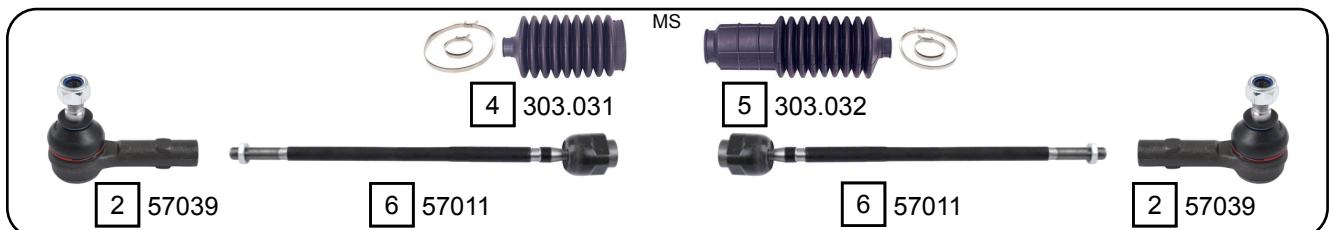

FELICIA (6U1)
COMBI (6U5)
PICK UP (6U6,6U7,6UF)

10/1994 - 06/2001
07/1995 - 06/2001
10/1995 - 04/2002

Ref.	Sidem Ref.	Description	OE-number	Measures	Ref.	Sidem Ref.	Description	OE-number	Measures
1	303.135	steering rack gaiter	6N0 422 831	D:42 d:11 L:208	8	57075	TCA right wbj	6U0 407 152 B	c:17
2	57039	tie rod end	6U0 422 811	c:12.6 th:FM12x1R	9	57078	TCA left wbj	6U0 407 151 A	c:17
3	57010	axial joint	6U0 422 807	th:MM14X1.5R L:324	10	57079	TCA right wbj	6U0 407 152 A	c:17
4	303.031	steering rack gaiter	114 509 822	D:42 d:10 L:125	11	857601	silentblock for TCA	6U0 407 182	di:12.1 do:31.5
5	303.032	steering rack gaiter	114 509 823	D:26 d:10 L:165	12	857605	silentblock for TCA	6U6 407 359 A	di:18.1
6	57011	axial joint	007 350 278 N	th:FM14x1.5R L:360	13	857608	silentblock for TCA	6U6 407 360 A	di:18.1
7	57074	TCA left wbj	6U0 407 151 B	c:17	14	57080	ball joint	6U0 407 365	c:17