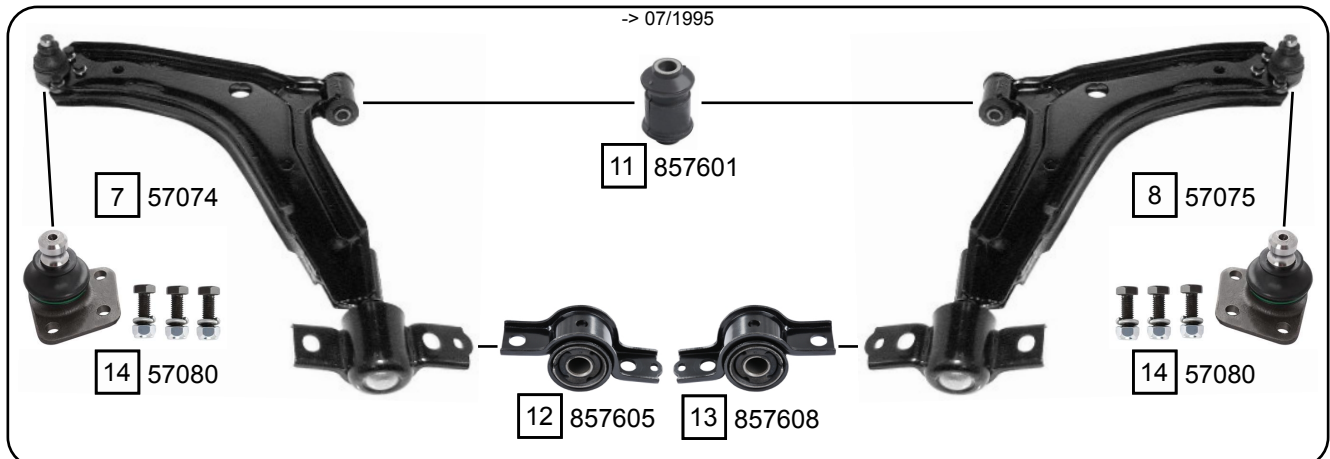

FELICIA (6U1)
COMBI (6U5)
PICK UP (6U6,6U7,6UF)

10/1994 - 06/2001
07/1995 - 06/2001
10/1995 - 04/2002

Ref.	Sidem Ref.	Description	OE-number	Measures	Ref.	Sidem Ref.	Description	OE-number	Measures
1	303.135	steering rack gaiter	6N0 422 831	D:42 d:11 L:208	8	57075	TCA right wbj	6U0 407 152 B	c:17
2	57039	tie rod end	6U0 422 811	c:12.6 th:FM12x1R	9	57078	TCA left wbj	6U0 407 151 A	c:17
3	57010	axial joint	6U0 422 807	th:MM14X1.5R L:324	10	57079	TCA right wbj	6U0 407 152 A	c:17
4	303.031	steering rack gaiter	114 509 822	D:42 d:10 L:125	11	857601	silentblock for TCA	6U0 407 182	di:12.1 do:31.5
5	303.032	steering rack gaiter	114 509 823	D:26 d:10 L:165	12	857605	silentblock for TCA	6U6 407 359 A	di:18.1
6	57011	axial joint	007 350 278 N	th:FM14x1.5R L:360	13	857608	silentblock for TCA	6U6 407 360 A	di:18.1
7	57074	TCA left wbj	6U0 407 151 B	c:17	14	57080	ball joint	6U0 407 365	c:17