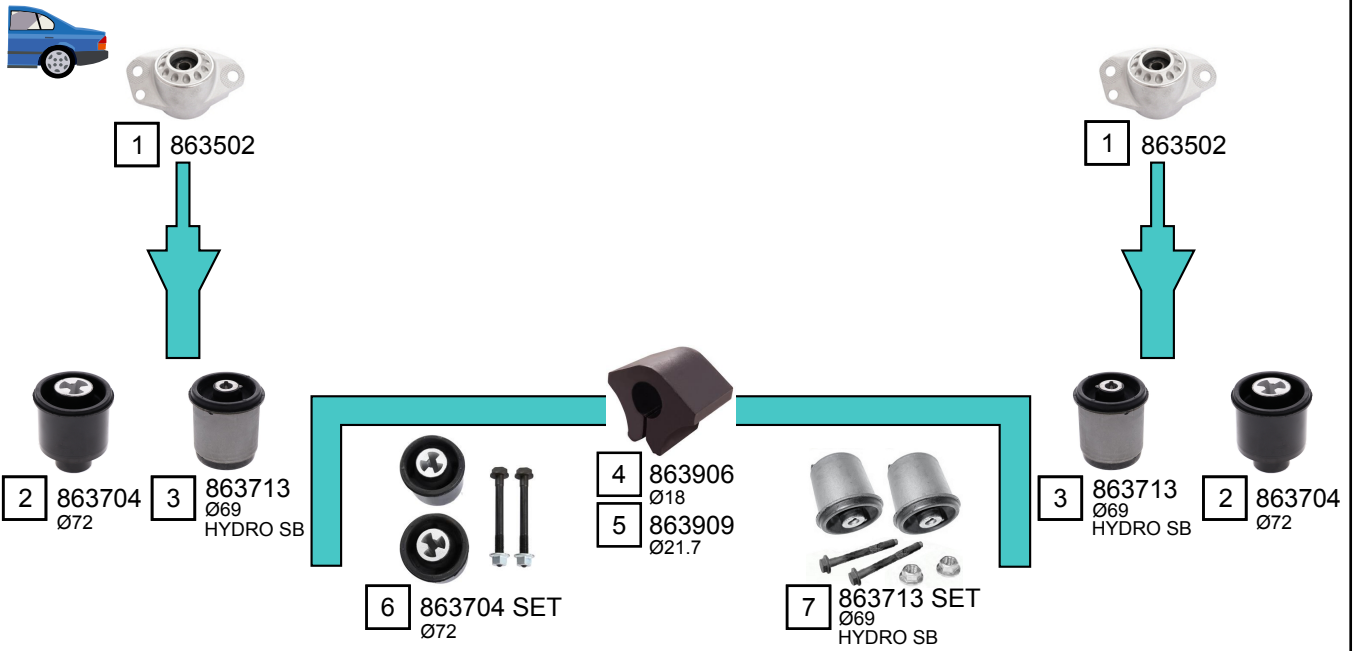

OCTAVIA I (1U2)  
OCTAVIA I COMBI (1U5)

09/1996 - 12/2010

Ref.	Sidem Ref.	Description	OE-number	Measures	Ref.	Sidem Ref.	Description	OE-number	Measures
1	863502	strut mount	6R0 513 353	di:11.1 do:62 L:58.8	8	863310	mounting axle body	1J0 505 171 B	di:12 do:72
2	863704	mounting axle body	1J0 501 541 C	di:12.1 do:71.5	9	37273 KIT	track rod	1J0 505 323 L S1	L:517
3	863713	mounting axle body	1J0 501 541 D	di:13.2 do:69	10	863721	silentblock for TCA	1J0 505 203	di:12.3 do:43.6
4	863906	stabilizer mounting	871 511 423	di:16.5	11	837314	mounting axle body	1J0 505 145 B	di:16 do:51.6
5	863909	stabilizer mounting	1J0 511 423	di:18	12	37369	stabilizer link	1J0 505 466 C	L:194
6	863704 SET	mounting axle body set	1J0 501 541 C S1	do:71.5	13	837902	stabilizer mounting	8D0 511 327 C	di:10.5
7	863713 SET	mounting axle body set	1J0 501 541 D S1	do:69					