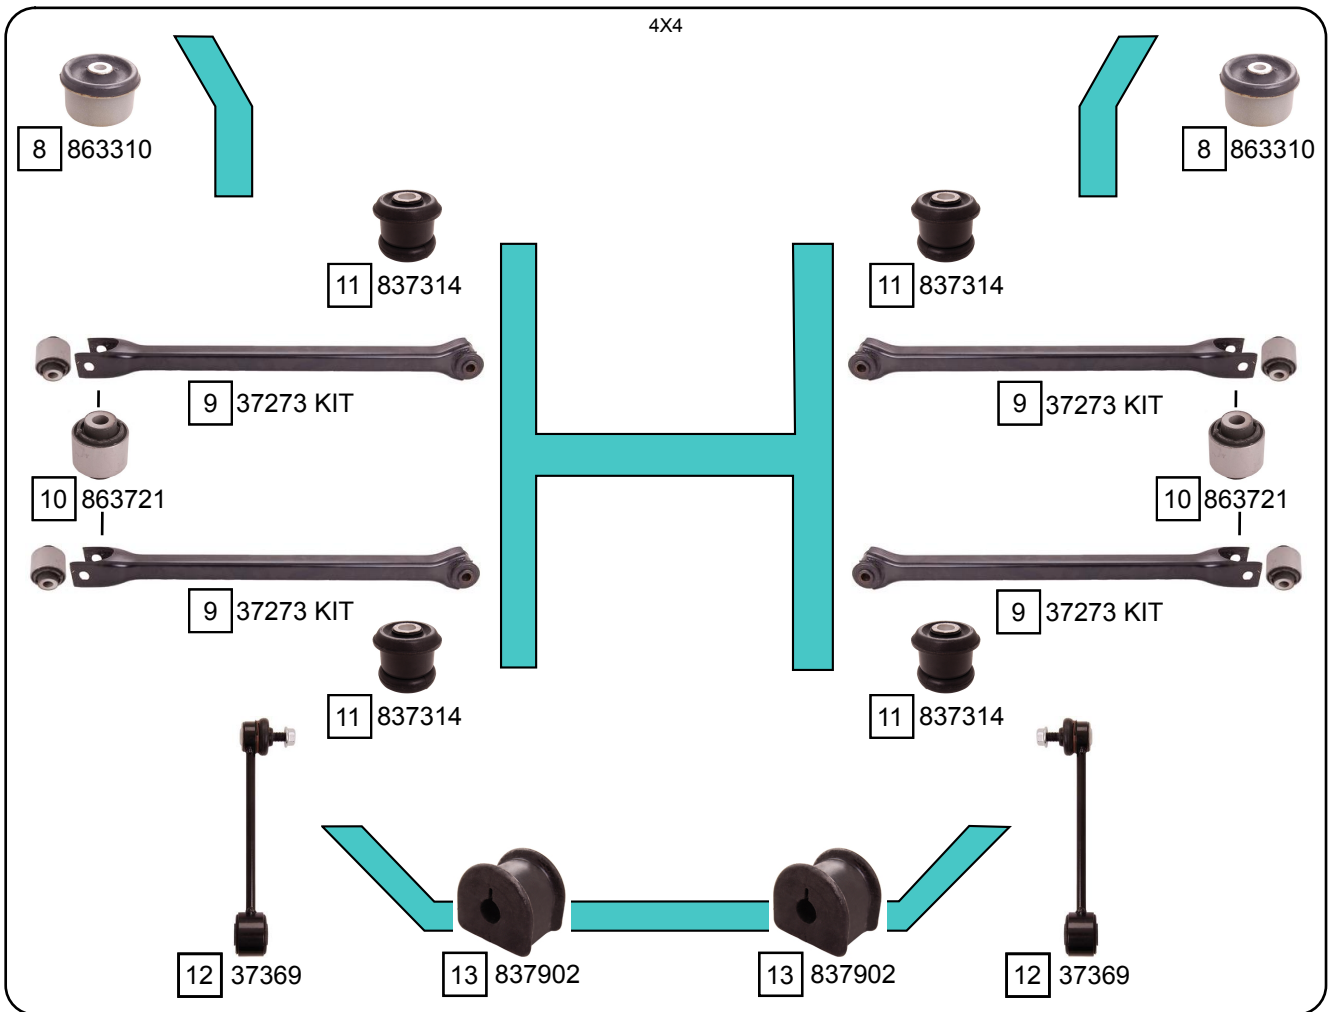

OCTAVIA I (1U2)  
OCTAVIA I COMBI (1U5)

09/1996 - 12/2010

Ref.	Sidem Ref.	Description	OE-number	Measures	Ref.	Sidem Ref.	Description	OE-number	Measures
1	863502	strut mount	6R0 513 353	di:11.1 do:62 L:58.8	8	863310	mounting axle body	1J0 505 171 B	di:12 do:72
2	863704	mounting axle body	1J0 501 541 C	di:12.1 do:71.5	9	37273 KIT	track rod	1J0 505 323 L S1	L:517
3	863713	mounting axle body	1J0 501 541 D	di:13.2 do:69	10	863721	silentblock for TCA	1J0 505 203	di:12.3 do:43.6
4	863906	stabilizer mounting	871 511 423	di:16.5	11	837314	mounting axle body	1J0 505 145 B	di:16 do:51.6
5	863909	stabilizer mounting	1J0 511 423	di:18	12	37369	stabilizer link	1J0 505 466 C	L:194
6	863704 SET	mounting axle body set	1J0 501 541 C S1	do:71.5	13	837902	stabilizer mounting	8D0 511 327 C	di:10.5
7	863713 SET	mounting axle body set	1J0 501 541 D S1	do:69					