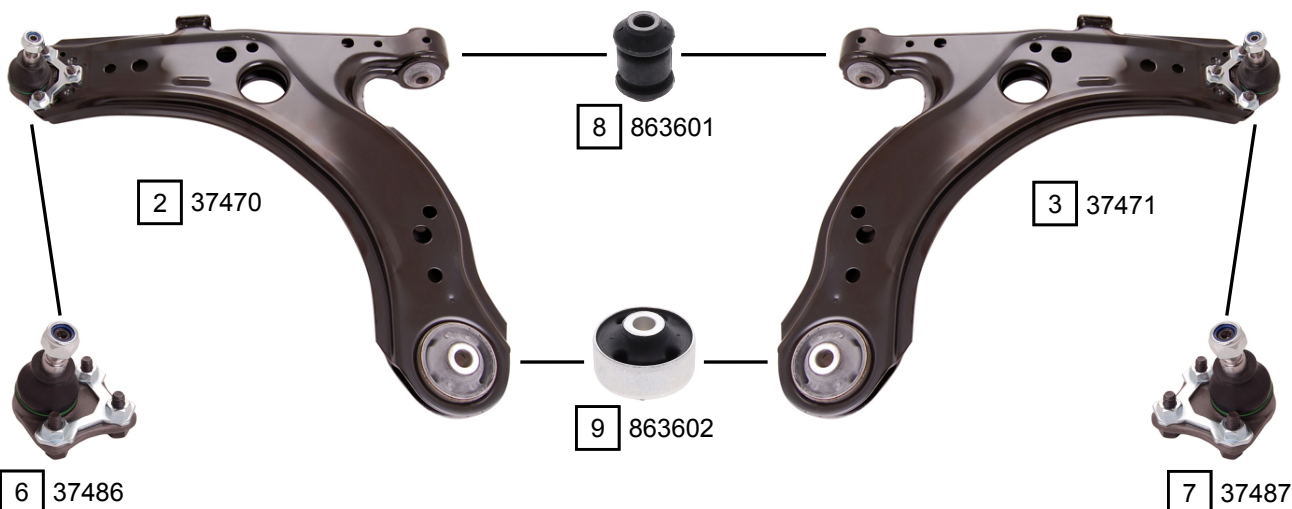

OCTAVIA I (1U2)
OCTAVIA I COMBI (1U5)

09/1996 - 12/2010

REINFORCED - ONLY REPLACE IN PAIRS

Ref.	Sidem Ref.	Description	OE-number	Measures	Ref.	Sidem Ref.	Description	OE-number	Measures
1	863318	mounting axle body	1J0 199 429	di:18.2 do:50.5	6	37486	ball joint left	1J0 407 365 J	c:14.9
2	37470	TCA left wbj	1J0 407 151 C S1	c:14.9	7	37487	ball joint right	1J0 407 366 J	c:14.9
3	37471	TCA right wbj	1J0 407 151 C S2	c:14.9	8	863601	silentblock for TCA	357 407 182	di:12.1 do:33
4	37470 R	TCA left wbj	1J0 407 151 C S1	c:14.9	9	863602	silentblock for TCA	1J0 407 181	di:13 do:60
5	37471 R	TCA right wbj	1J0 407 151 C S2	c:14.9	10	837619	silentblock for TCA	6R0 407 181 B	di:13.2 do:60.2