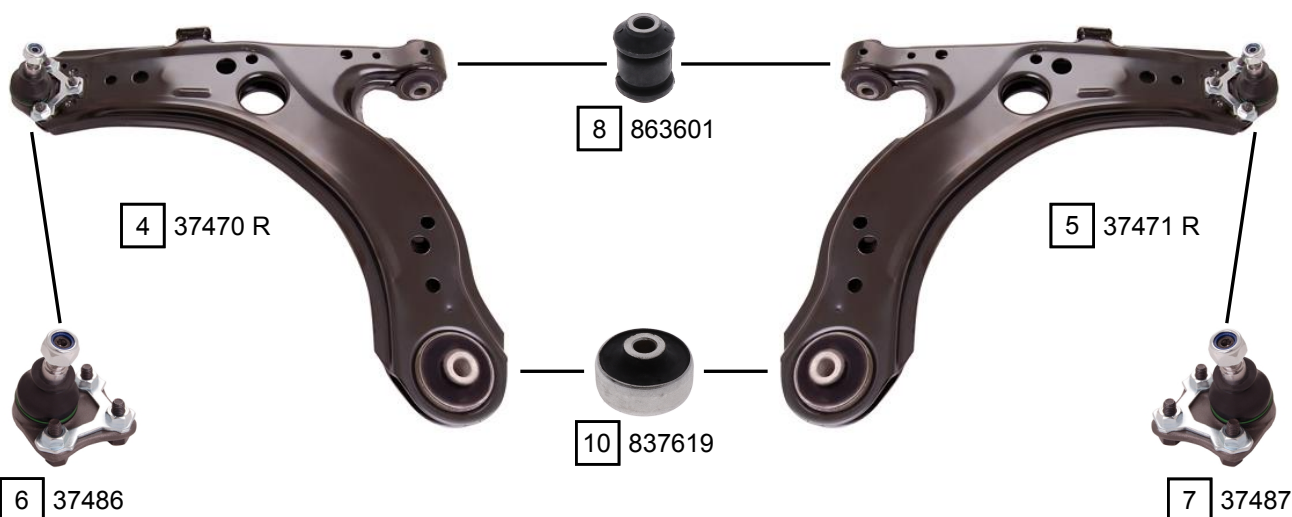

OCTAVIA I (1U2)
OCTAVIA I COMBI (1U5)

09/1996 - 12/2010

REINFORCED - ONLY REPLACE IN PAIRS

Ref.	Sidem Ref.	Description	OE-number	Measures	Ref.	Sidem Ref.	Description	OE-number	Measures
1	863318	mounting axle body	1J0 199 429	di:18.2 do:50.5	6	37486	ball joint left	1J0 407 365 J	c:14.9
2	37470	TCA left wbj	1J0 407 151 C S1	c:14.9	7	37487	ball joint right	1J0 407 366 J	c:14.9
3	37471	TCA right wbj	1J0 407 151 C S2	c:14.9	8	863601	silentblock for TCA	357 407 182	di:12.1 do:33
4	37470 R	TCA left wbj	1J0 407 151 C S1	c:14.9	9	863602	silentblock for TCA	1J0 407 181	di:13 do:60
5	37471 R	TCA right wbj	1J0 407 151 C S2	c:14.9	10	837619	silentblock for TCA	6R0 407 181 B	di:13.2 do:60.2