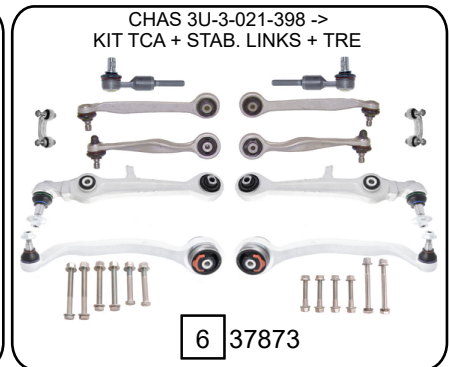

SUPERB I (3U4)

02/2002 - 06/2008

Ref.	Sidem Ref.	Description	OE-number	Measures	Ref.	Sidem Ref.	Description	OE-number	Measures
1	37978	set TCA	8E0 407 509 P S1		6	37873	set TCA + stab. link + tre	4B3 407 151 E S3	
2	37979	set TCA + stab. link	8E0 407 509 P S2		7	37386	mounting kit	N 101 973 04 S1	
3	37872	set TCA + stab. link + tre	8E0 407 509 P S3		8	857500	strut mount	3B0 513 353	di:10 do:73.3 L:77.5
4	37376	set TCA	4B3 407 151 E S1		9	863710	mounting axle body	4B0 501 521 D	di:15.3
5	37874	set TCA + stab. link	4B3 407 151 E S2		10	863711	mounting axle body	4B0 501 522 D	di:15.3