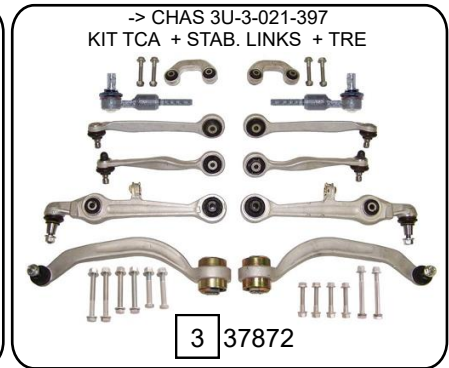

SUPERB I (3U4)

02/2002 - 06/2008

Ref.	Sidem Ref.	Description	OE-number	Measures	Ref.	Sidem Ref.	Description	OE-number	Measures
1	37978	set TCA	8E0 407 509 P S1		6	37873	set TCA + stab. link + tre	4B3 407 151 E S3	
2	37979	set TCA + stab. link	8E0 407 509 P S2		7	37386	mounting kit	N 101 973 04 S1	
3	37872	set TCA + stab. link + tre	8E0 407 509 P S3		8	857500	strut mount	3B0 513 353	di:10 do:73.3 L:77.5
4	37376	set TCA	4B3 407 151 E S1		9	863710	mounting axle body	4B0 501 521 D	di:15.3
5	37874	set TCA + stab. link	4B3 407 151 E S2		10	863711	mounting axle body	4B0 501 522 D	di:15.3