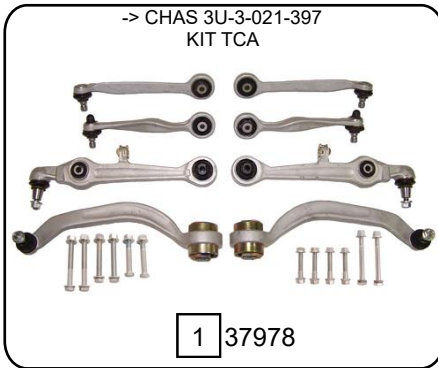

SUPERB I (3U4)

02/2002 - 06/2008

Ref.	Sidem Ref.	Description	OE-number	Measures	Ref.	Sidem Ref.	Description	OE-number	Measures
1	37978	set TCA	8E0 407 509 P S1		6	37873	set TCA + stab. link + tre	4B3 407 151 E S3	
2	37979	set TCA + stab. link	8E0 407 509 P S2		7	37386	mounting kit	N 101 973 04 S1	
3	37872	set TCA + stab. link + tre	8E0 407 509 P S3		8	857500	strut mount	3B0 513 353	di:10 do:73.3 L:77.5
4	37376	set TCA	4B3 407 151 E S1		9	863710	mounting axle body	4B0 501 521 D	di:15.3
5	37874	set TCA + stab. link	4B3 407 151 E S2		10	863711	mounting axle body	4B0 501 522 D	di:15.3