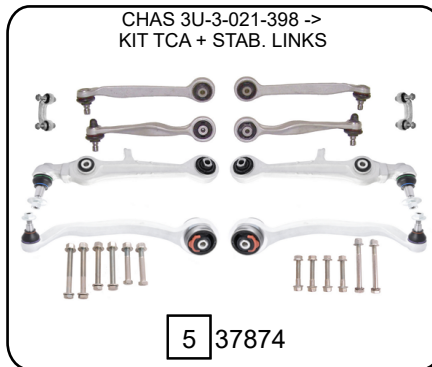

SUPERB I (3U4)

02/2002 - 06/2008

Ref.	Sidem Ref.	Description	OE-number	Measures	Ref.	Sidem Ref.	Description	OE-number	Measures
1	37978	set TCA	8E0 407 509 P S1		6	37873	set TCA + stab. link + tre	4B3 407 151 E S3	
2	37979	set TCA + stab. link	8E0 407 509 P S2		7	37386	mounting kit	N 101 973 04 S1	
3	37872	set TCA + stab. link + tre	8E0 407 509 P S3		8	857500	strut mount	3B0 513 353	di:10 do:73.3 L:77.5
4	37376	set TCA	4B3 407 151 E S1		9	863710	mounting axle body	4B0 501 521 D	di:15.3
5	37874	set TCA + stab. link	4B3 407 151 E S2		10	863711	mounting axle body	4B0 501 522 D	di:15.3