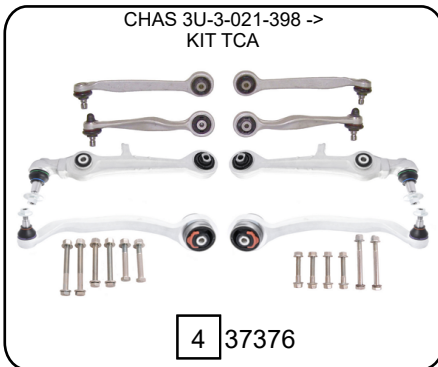

SUPERB I (3U4)

02/2002 - 06/2008

Ref.	Sidem Ref.	Description	OE-number	Measures	Ref.	Sidem Ref.	Description	OE-number	Measures
1	37978	set TCA	8E0 407 509 P S1		6	37873	set TCA + stab. link + tre	4B3 407 151 E S3	
2	37979	set TCA + stab. link	8E0 407 509 P S2		7	37386	mounting kit	N 101 973 04 S1	
3	37872	set TCA + stab. link + tre	8E0 407 509 P S3		8	857500	strut mount	3B0 513 353	di:10 do:73.3 L:77.5
4	37376	set TCA	4B3 407 151 E S1		9	863710	mounting axle body	4B0 501 521 D	di:15.3
5	37874	set TCA + stab. link	4B3 407 151 E S2		10	863711	mounting axle body	4B0 501 522 D	di:15.3