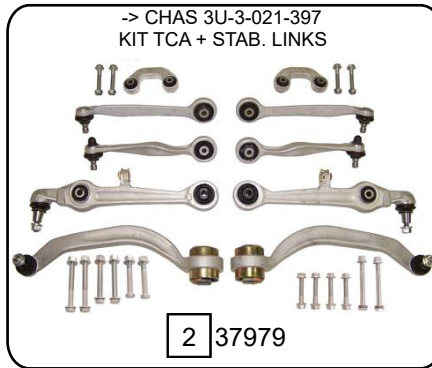

SUPERB I (3U4)

02/2002 - 06/2008

Ref.	Sidem Ref.	Description	OE-number	Measures	Ref.	Sidem Ref.	Description	OE-number	Measures
1	37978	set TCA	8E0 407 509 P S1		6	37873	set TCA + stab. link + tre	4B3 407 151 E S3	
2	37979	set TCA + stab. link	8E0 407 509 P S2		7	37386	mounting kit	N 101 973 04 S1	
3	37872	set TCA + stab. link + tre	8E0 407 509 P S3		8	857500	strut mount	3B0 513 353	di:10 do:73.3 L:77.5
4	37376	set TCA	4B3 407 151 E S1		9	863710	mounting axle body	4B0 501 521 D	di:15.3
5	37874	set TCA + stab. link	4B3 407 151 E S2		10	863711	mounting axle body	4B0 501 522 D	di:15.3