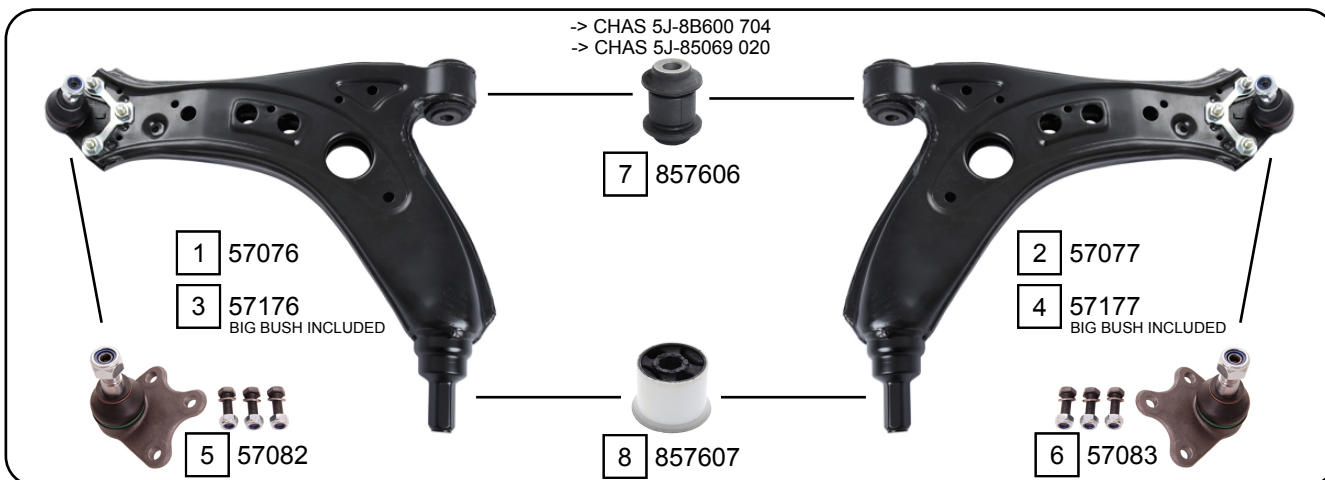

ROOMSTER (5J)
ROOMSTER PRAKTIK (5J)

09/2006 - 04/2015
03/2007 - 04/2015

Ref.	Sidem Ref.	Description	OE-number	Measures	Ref.	Sidem Ref.	Description	OE-number	Measures
1	57076	TCA left wbj	6Q0 407 151 L S1	c:14.8	10	57171	TCA right wbj	6R0 407 152	c:15
2	57077	TCA right wbj	6Q0 407 151 L S2	c:14.8	11	57084	ball joint left	6R0 407 365 A	c:14.9
3	57176	TCA left wbj	6Q0 407 151 L S3	c:14.8	12	57085	ball joint right	6R0 407 366 A	c:14.9
4	57177	TCA right wbj	6Q0 407 151 L S4	c:14.8	13	863601	silentblock for TCA	357 407 182	di:12.1 do:33
5	57082	ball joint	6Q0 407 365 A	c:14.8	14	863602	silentblock for TCA	1J0 407 181	di:13 do:60
6	57083	ball joint	6Q0 407 366 A	c:14.8	15	863704	mounting axle body	1J0 501 541 C	di:12.1 do:71.5
7	857606	silentblock for TCA	6Q0 407 182 A	di:12.1 do:33	16	863906	stabilizer mounting	871 511 423	di:16.5
8	857607	silentblock for TCA	1K0 407 183 E	di:18.5 do:63.5	17	863502	strut mount	6R0 513 353	di:11.1 do:62 L:58.8
9	57170	TCA left wbj	6R0 407 151	c:14.9					