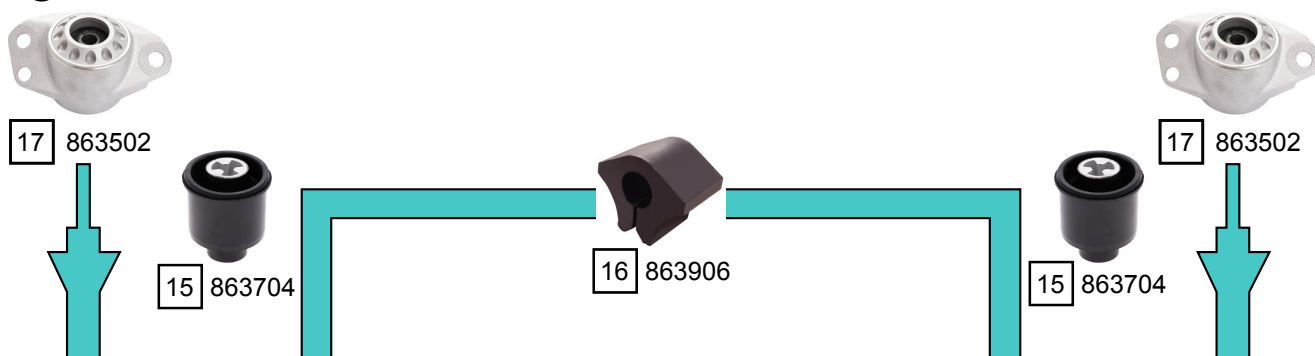

ROOMSTER (5J)
ROOMSTER PRAKTIK (5J)

09/2006 - 04/2015
03/2007 - 04/2015

Ref.	Sidem Ref.	Description	OE-number	Measures	Ref.	Sidem Ref.	Description	OE-number	Measures
1	57076	TCA left wbj	6Q0 407 151 L S1	c:14.8	10	57171	TCA right wbj	6R0 407 152	c:15
2	57077	TCA right wbj	6Q0 407 151 L S2	c:14.8	11	57084	ball joint left	6R0 407 365 A	c:14.9
3	57176	TCA left wbj	6Q0 407 151 L S3	c:14.8	12	57085	ball joint right	6R0 407 366 A	c:14.9
4	57177	TCA right wbj	6Q0 407 151 L S4	c:14.8	13	863601	silentblock for TCA	357 407 182	di:12.1 do:33
5	57082	ball joint	6Q0 407 365 A	c:14.8	14	863602	silentblock for TCA	1J0 407 181	di:13 do:60
6	57083	ball joint	6Q0 407 366 A	c:14.8	15	863704	mounting axle body	1J0 501 541 C	di:12.1 do:71.5
7	857606	silentblock for TCA	6Q0 407 182 A	di:12.1 do:33	16	863906	stabilizer mounting	871 511 423	di:16.5
8	857607	silentblock for TCA	1K0 407 183 E	di:18.5 do:63.5	17	863502	strut mount	6R0 513 353	di:11.1 do:62 L:58.8
9	57170	TCA left wbj	6R0 407 151	c:14.9					