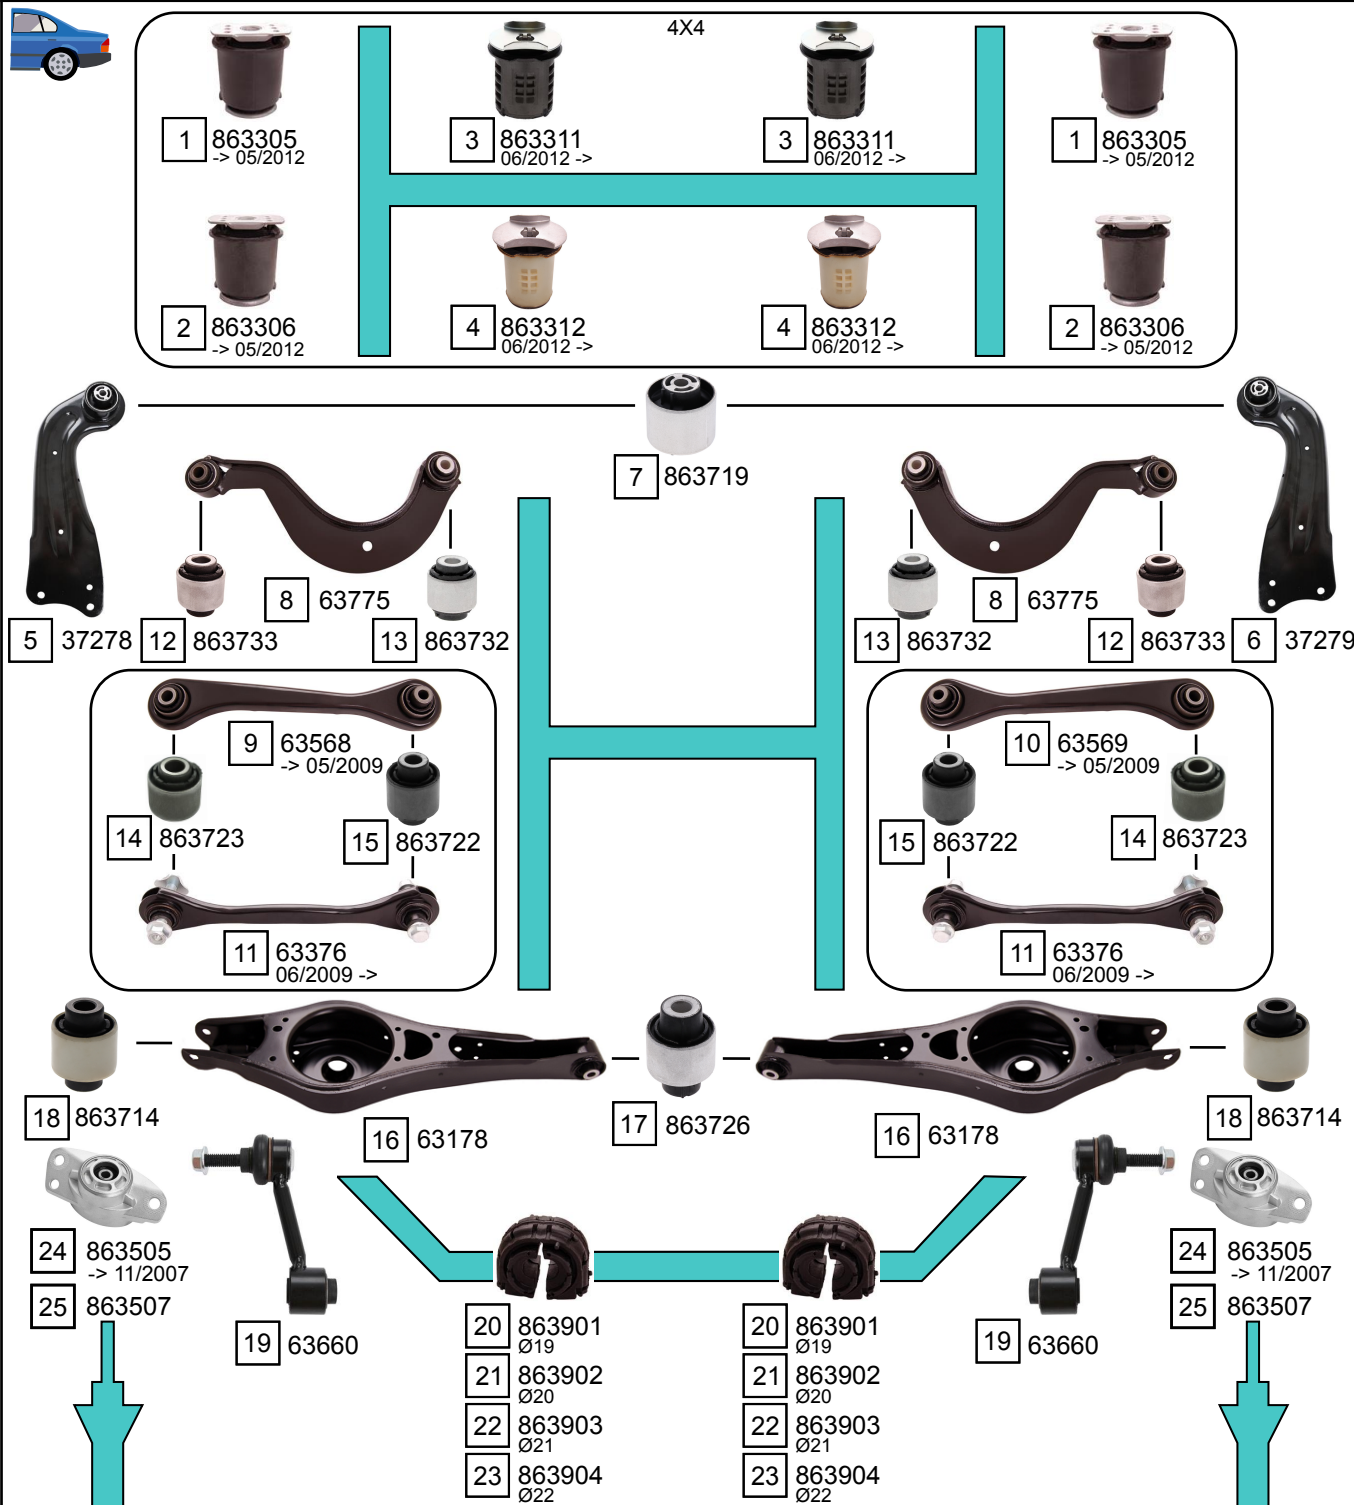

OCTAVIA II (1Z3)
OCTAVIA II COMBI (1Z5)

02/2004 - 03/2013

Ref.	Sidem Ref.	description	OE-number	measures	Ref.	Sidem Ref.	description	OE-number	measures
1	863305	mounting axle body	1K0 505 145 J	di:18 do:70	14	863723	silentblock for TCA	Part of	di:14.2 do:40.1
2	863306	mounting axle body	1K0 505 145 K	di:18 do:70	15	863722	silentblock for TCA	Part of	di:12.1 do:40.4
3	863311	mounting axle body	5Q0 505 145 F	di:18.2 do:61.5	16	63178	TCA	1K0 505 311 AB	L:592
4	863312	mounting axle body	5Q0 505 145 E	di:18.6 do:53.5	17	863726	silentblock for TCA	Part of	di:12.1 do:42
5	37278	TCA left	1K0 505 223 K	L:381	18	863714	silentblock for TCA	1K0 505 553 A	di:12.2 do:37.4
6	37279	TCA right	1K0 505 224 K	L:381	19	63660	stabilizer link rear axle	1K0 505 465 K	L:95
7	863719	mounting axle body	3C0 505 541	di:12.2 do:60.2	20	863901	stabilizer mounting	1K0 511 327 AP	di:17
8	63775	track rod	1K0 505 323 N	L:305	21	863902	stabilizer mounting	1K0 511 327 AQ	di:19
9	63568	track rod	1K0 501 529 F	L:298	22	863903	stabilizer mounting	1K0 511 327 AR	di:18.5
10	63569	track rod	1K0 501 530 C	L:298	23	863904	stabilizer mounting	1K0 511 327 AS	di:19.5
11	63376	track rod	1K0 501 529 H	L:298	24	863505	strut mount	1K0 513 353 H	di:10.4 L:62
12	863733	silentblock for TCA	Part of	di:14.3 do:38.2	25	863507	strut mount	3C0 513 353 C	di:10.5 do:68 L:62.7
13	863732	silentblock for TCA	Part of	di:12.1 do:38.3					