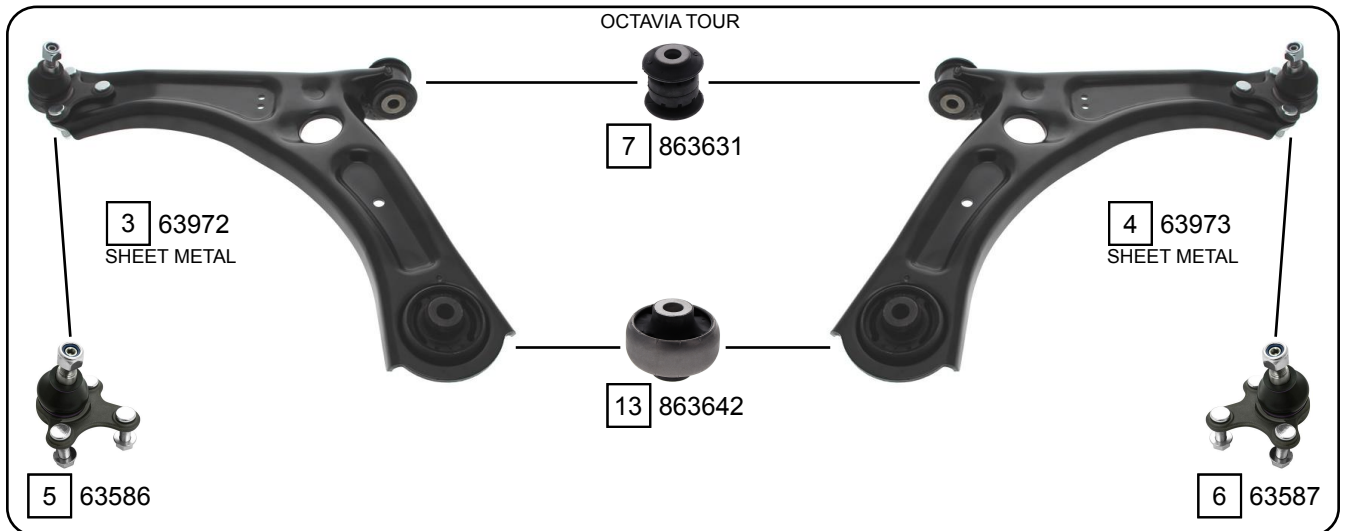

OCTAVIA II (1Z3)
OCTAVIA II COMBI (1Z5)

02/2004 - 03/2013

Ref.	Sidem Ref.	Description	OE-number	Measures	Ref.	Sidem Ref.	Description	OE-number	Measures
1	63876	TCA left wbj	1K0 407 151 BC S1	c:15.4	9	863632	silentblock for TCA	1K0 199 231 J	di:18.8
2	63877	TCA right wbj	1K0 407 152 BC S2	c:15.4	10	863633	silentblock for TCA	1K0 199 232 J	di:18.8
3	63972	TCA left wbj	1K0 407 151 BG	c:15.4	11	863662 KIT	silentblock kit	1K0 199 231 J S1	
4	63973	TCA right wbj	1K0 407 152 BG	c:15.4	12	863663 KIT	silentblock kit	1K0 199 232 J S1	
5	63586	ball joint left	1K0 407 365 C	c:15.4	13	863642	silentblock for TCA	1K0 407 183 M	di:13.4 do:65
6	63587	ball joint right	1K0 407 366 C	c:15.4	14	63557	set TCA + stab. link + tr	1K0 407 151 T S1	
7	863631	silentblock for TCA	1K0 407 182	di:12.1 do:40	15	63558	set TCA + stab. link + tr	1K0 407 151 AA S2	
8	37004	mounting kit	N 910 398 02 S1	th:M10x1.5R					