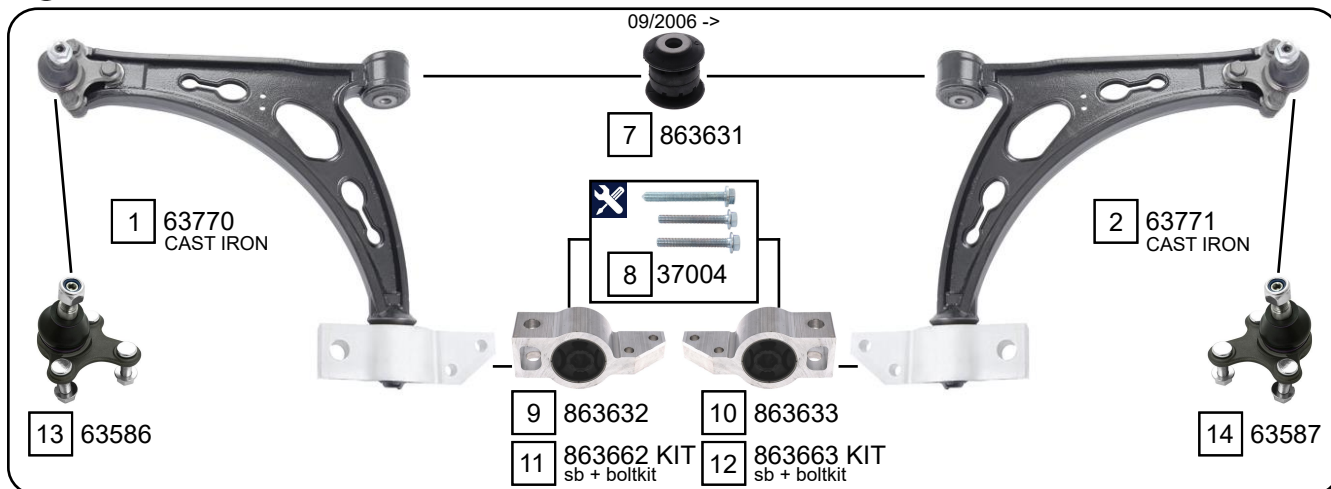

OCTAVIA II (1Z3)  
OCTAVIA II COMBI (1Z5)

02/2004 - 03/2013

Ref.	Sidem Ref.	Description	OE-number	Measures	Ref.	Sidem Ref.	Description	OE-number	Measures
1	63770	TCA left wbj	1K0 407 151 T	c:15.4	9	863632	silentblock for TCA	1K0 199 231 J	di:18.8
2	63771	TCA right wbj	1K0 407 152 T	c:15.4	10	863633	silentblock for TCA	1K0 199 232 J	di:18.8
3	63876	TCA left wbj	1K0 407 151 BC S1	c:15.4	11	863662 KIT	silentblock kit	1K0 199 231 J S1	
4	63877	TCA right wbj	1K0 407 152 BC S2	c:15.4	12	863663 KIT	silentblock kit	1K0 199 232 J S1	
5	63972	TCA left wbj	1K0 407 151 BG	c:15.4	13	63586	ball joint left	1K0 407 365 C	c:15.4
6	63973	TCA right wbj	1K0 407 152 BG	c:15.4	14	63587	ball joint right	1K0 407 366 C	c:15.4
7	863631	silentblock for TCA	1K0 407 182	di:12.1 do:40	15	863642	silentblock for TCA	1K0 407 183 M	di:13.4 do:65
8	37004	mounting kit	N 910 398 02 S1	th:M10x1.5R					