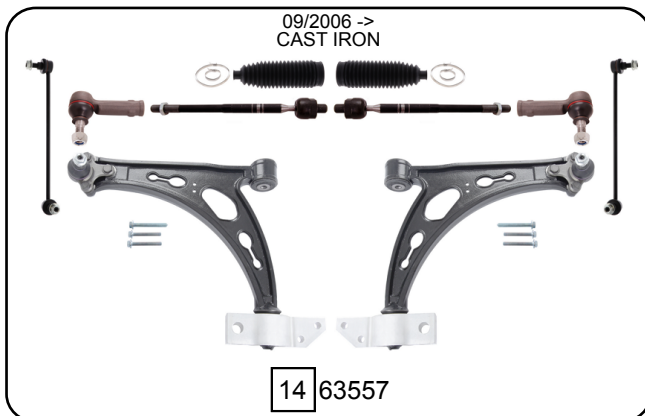

OCTAVIA II (1Z3)
OCTAVIA II COMBI (1Z5)

02/2004 - 03/2013

Ref.	Sidem Ref.	Description	OE-number	Measures	Ref.	Sidem Ref.	Description	OE-number	Measures
1	63876	TCA left wbj	1K0 407 151 BC S1	c:15.4	9	863632	silentblock for TCA	1K0 199 231 J	di:18.8
2	63877	TCA right wbj	1K0 407 152 BC S2	c:15.4	10	863633	silentblock for TCA	1K0 199 232 J	di:18.8
3	63972	TCA left wbj	1K0 407 151 BG	c:15.4	11	863662 KIT	silentblock kit	1K0 199 231 J S1	
4	63973	TCA right wbj	1K0 407 152 BG	c:15.4	12	863663 KIT	silentblock kit	1K0 199 232 J S1	
5	63586	ball joint left	1K0 407 365 C	c:15.4	13	863642	silentblock for TCA	1K0 407 183 M	di:13.4 do:65
6	63587	ball joint right	1K0 407 366 C	c:15.4	14	63557	set TCA + stab. link + tr	1K0 407 151 T S1	
7	863631	silentblock for TCA	1K0 407 182	di:12.1 do:40	15	63558	set TCA + stab. link + tr	1K0 407 151 AA S2	
8	37004	mounting kit	N 910 398 02 S1	th:M10x1.5R					