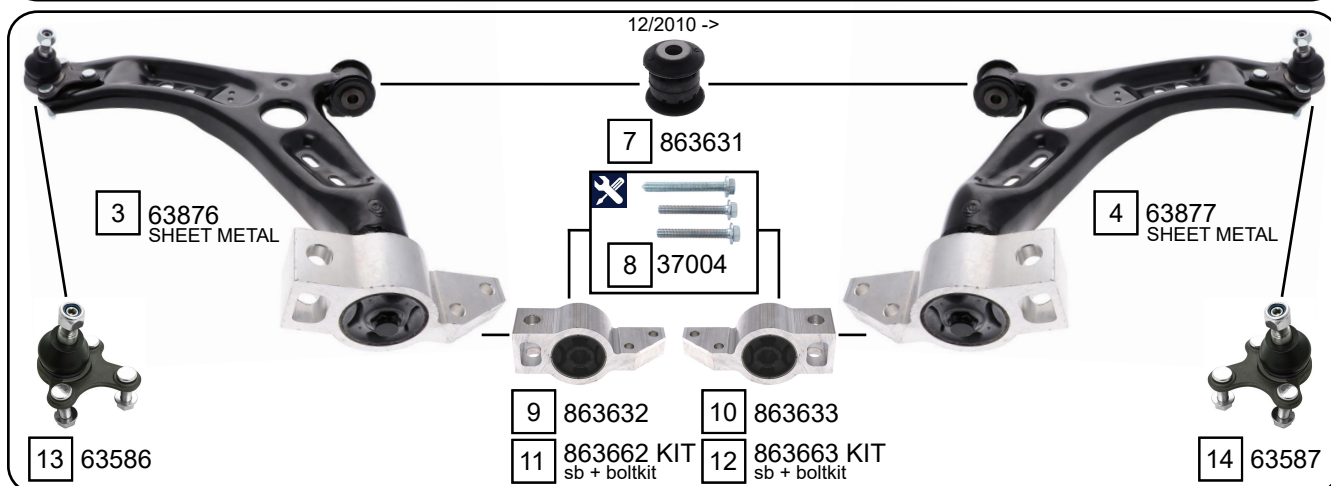

OCTAVIA II (1Z3)  
OCTAVIA II COMBI (1Z5)

02/2004 - 03/2013

Ref.	Sidem Ref.	Description	OE-number	Measures	Ref.	Sidem Ref.	Description	OE-number	Measures
1	63770	TCA left wbj	1K0 407 151 T	c:15.4	9	863632	silentblock for TCA	1K0 199 231 J	di:18.8
2	63771	TCA right wbj	1K0 407 152 T	c:15.4	10	863633	silentblock for TCA	1K0 199 232 J	di:18.8
3	63876	TCA left wbj	1K0 407 151 BC S1	c:15.4	11	863662 KIT	silentblock kit	1K0 199 231 J S1	
4	63877	TCA right wbj	1K0 407 152 BC S2	c:15.4	12	863663 KIT	silentblock kit	1K0 199 232 J S1	
5	63972	TCA left wbj	1K0 407 151 BG	c:15.4	13	63586	ball joint left	1K0 407 365 C	c:15.4
6	63973	TCA right wbj	1K0 407 152 BG	c:15.4	14	63587	ball joint right	1K0 407 366 C	c:15.4
7	863631	silentblock for TCA	1K0 407 182	di:12.1 do:40	15	863642	silentblock for TCA	1K0 407 183 M	di:13.4 do:65
8	37004	mounting kit	N 910 398 02 S1	th:M10x1.5R					