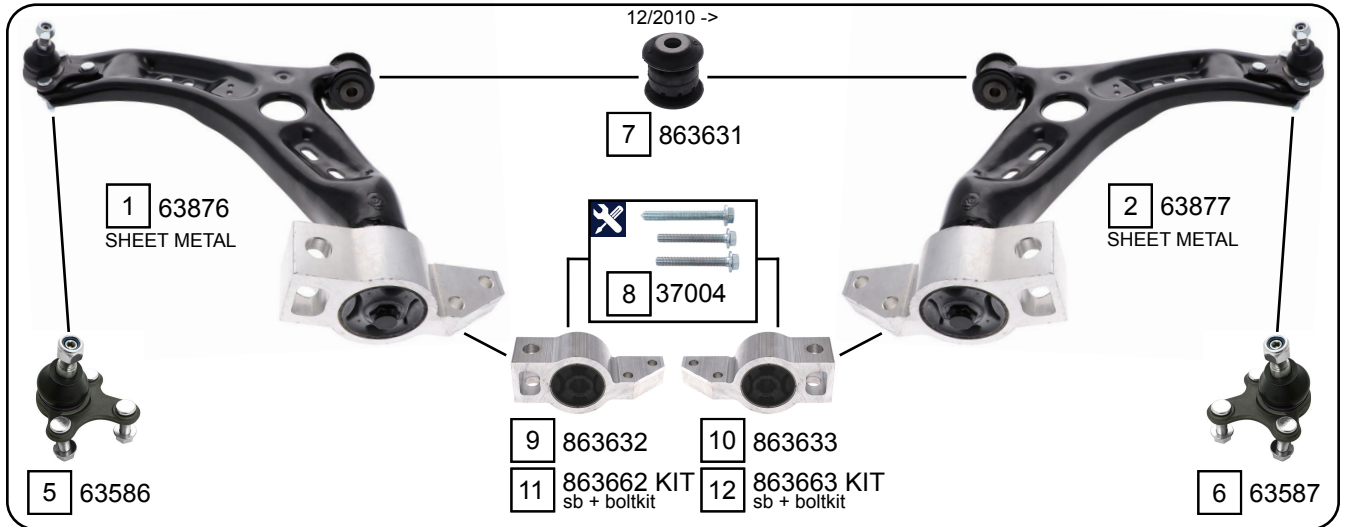

OCTAVIA II (1Z3)
OCTAVIA II COMBI (1Z5)

02/2004 - 03/2013

Ref.	Sidem Ref.	Description	OE-number	Measures	Ref.	Sidem Ref.	Description	OE-number	Measures
1	63876	TCA left wbj	1K0 407 151 BC S1	c:15.4	9	863632	silentblock for TCA	1K0 199 231 J	di:18.8
2	63877	TCA right wbj	1K0 407 152 BC S2	c:15.4	10	863633	silentblock for TCA	1K0 199 232 J	di:18.8
3	63972	TCA left wbj	1K0 407 151 BG	c:15.4	11	863662 KIT	silentblock kit	1K0 199 231 J S1	
4	63973	TCA right wbj	1K0 407 152 BG	c:15.4	12	863663 KIT	silentblock kit	1K0 199 232 J S1	
5	63586	ball joint left	1K0 407 365 C	c:15.4	13	863642	silentblock for TCA	1K0 407 183 M	di:13.4 do:65
6	63587	ball joint right	1K0 407 366 C	c:15.4	14	63557	set TCA + stab. link + tr	1K0 407 151 T S1	
7	863631	silentblock for TCA	1K0 407 182	di:12.1 do:40	15	63558	set TCA + stab. link + tr	1K0 407 151 AA S2	
8	37004	mounting kit	N 910 398 02 S1	th:M10x1.5R					