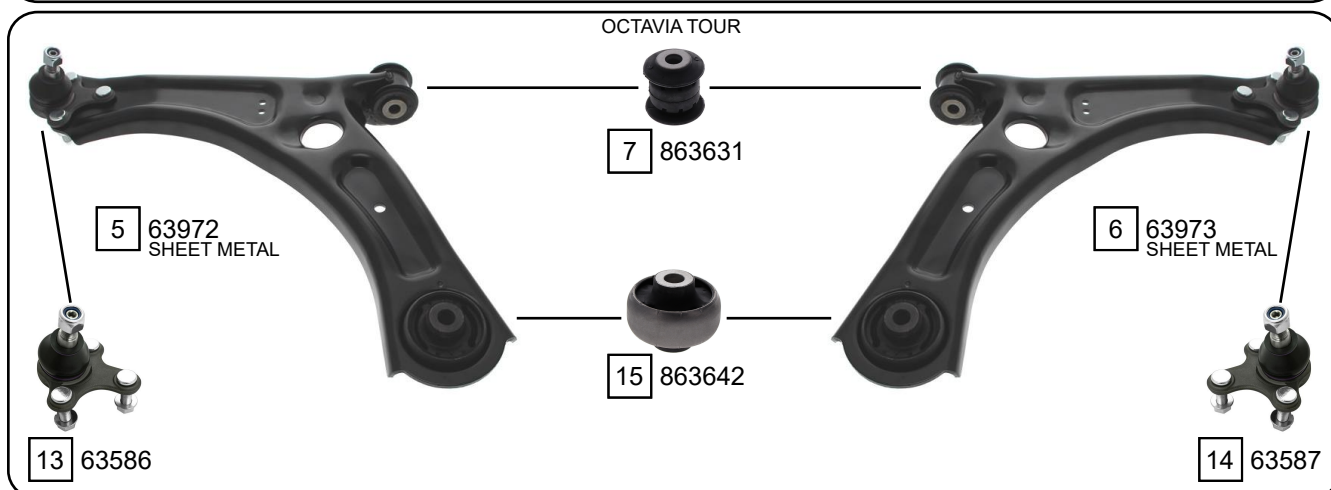

OCTAVIA II (1Z3)  
OCTAVIA II COMBI (1Z5)

02/2004 - 03/2013

Ref.	Sidem Ref.	Description	OE-number	Measures	Ref.	Sidem Ref.	Description	OE-number	Measures
1	63770	TCA left wbj	1K0 407 151 T	c:15.4	9	863632	silentblock for TCA	1K0 199 231 J	di:18.8
2	63771	TCA right wbj	1K0 407 152 T	c:15.4	10	863633	silentblock for TCA	1K0 199 232 J	di:18.8
3	63876	TCA left wbj	1K0 407 151 BC S1	c:15.4	11	863662 KIT	silentblock kit	1K0 199 231 J S1	
4	63877	TCA right wbj	1K0 407 152 BC S2	c:15.4	12	863663 KIT	silentblock kit	1K0 199 232 J S1	
5	63972	TCA left wbj	1K0 407 151 BG	c:15.4	13	63586	ball joint left	1K0 407 365 C	c:15.4
6	63973	TCA right wbj	1K0 407 152 BG	c:15.4	14	63587	ball joint right	1K0 407 366 C	c:15.4
7	863631	silentblock for TCA	1K0 407 182	di:12.1 do:40	15	863642	silentblock for TCA	1K0 407 183 M	di:13.4 do:65
8	37004	mounting kit	N 910 398 02 S1	th:M10x1.5R					