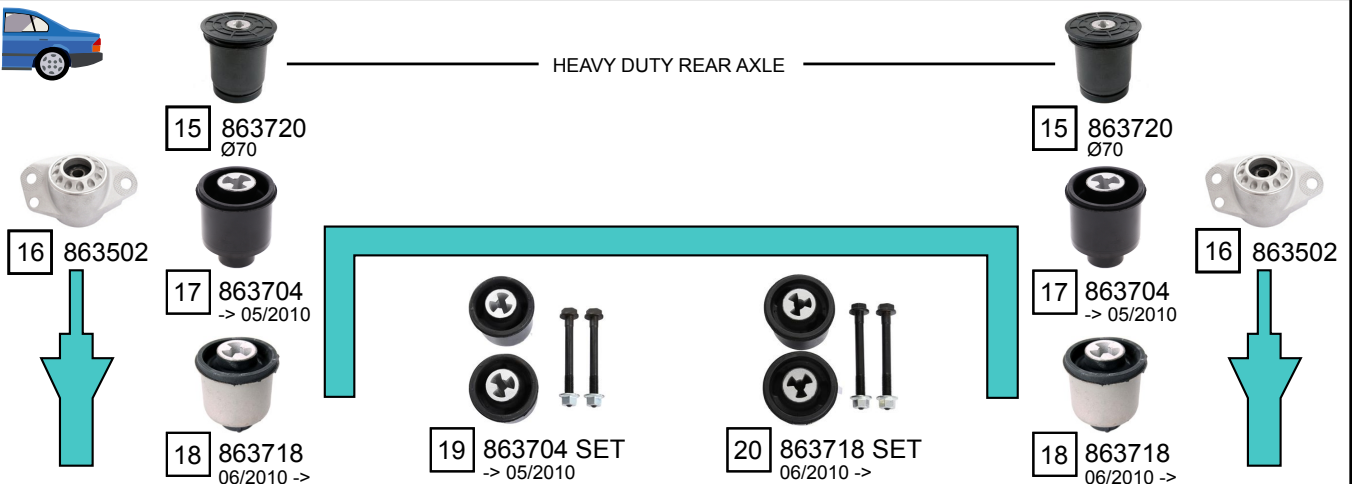

FABIA II (542,5J_)
FABIA II COMBI (545,5J_)

12/2006 - 12/2014
10/2007 - 12/2014

Ref.	Sidem Ref.	Description	OE-number	Measures	Ref.	Sidem Ref.	Description	OE-number	Measures
1	57076	TCA left wbj	6Q0 407 151 L S1	c:14.8	11	863601	silentblock for TCA	357 407 182	di:12.1 do:33
2	57077	TCA right wbj	6Q0 407 151 L S2	c:14.8	12	863602	silentblock for TCA	1J0 407 181	di:13 do:60
3	57176	TCA left wbj	6Q0 407 151 L S3	c:14.8	13	57084	ball joint left	6R0 407 365 A	c:14.9
4	57177	TCA right wbj	6Q0 407 151 L S4	c:14.8	14	57085	ball joint right	6R0 407 366 A	c:14.9
5	57082	ball joint	6Q0 407 365 A	c:14.8	15	863720	mounting axle body	6Q0 501 541 E	di:12.1 do:70
6	57083	ball joint	6Q0 407 366 A	c:14.8	16	863502	strut mount	6R0 513 353	di:11.1 do:62 L:58.8
7	857606	silentblock for TCA	6Q0 407 182 A	di:12.1 do:33	17	863704	mounting axle body	1J0 501 541 C	di:12.1 do:71.5
8	857607	silentblock for TCA	1K0 407 183 E	di:18.5 do:63.5	18	863718	mounting axle body	6R0 501 541 A	di:13 do:71.6
9	57170	TCA left wbj	6R0 407 151	c:14.9	19	863704 SET	mounting axle body set	1J0 501 541 C S1	do:71.5
10	57171	TCA right wbj	6R0 407 152	c:15	20	863718 SET	mounting axle body set	6R0 501 541 A S1	di:12 do:71.6