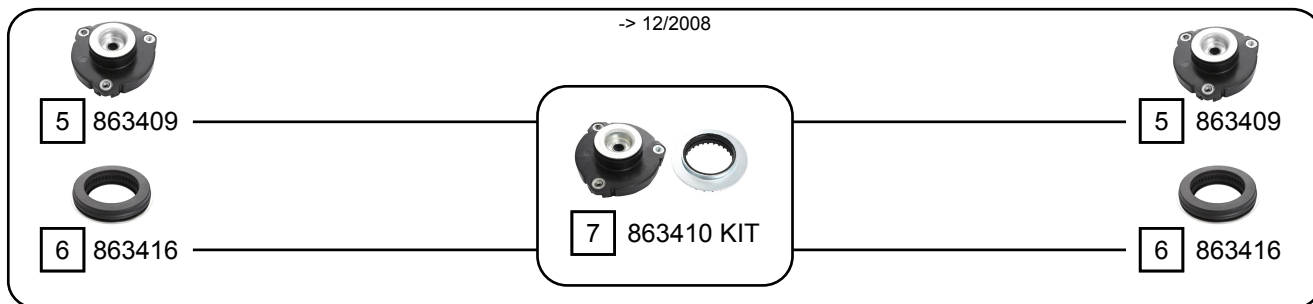

FABIA II (542,5J\_)  
FABIA II COMBI (545,5J\_)

12/2006 - 12/2014  
10/2007 - 12/2014

Ref.	Sidem Ref.	Description	OE-number	Measures	Ref.	Sidem Ref.	Description	OE-number	Measures
1	57060	stabilizer link	6R0 411 315	L:270	9	863417	bearing	1J0 412 249	di:14.3 do:45.3 L:13.4
2	837803	stabilizer mounting	6Q0 411 314 P	di:16	10	863420 KIT	strut mount kit	1J0 412 331 C S1	di:26 do:82 L:53
3	863806	stabilizer mounting	6Q0 411 314 Q	di:17	11	302.134	steering rack gaiter	6Q0 423 831 D	D:48 d:14 L:205
4	863808	stabilizer mounting	6Q0 411 314 R	di:18	12	57012	axial joint	Part of	th:MM14X1.5R L:297
5	863409	strut mount	6N0 412 331 E	di:14.3 do:66 L:49	13	57132	tie rod end left	6R0 423 811	c:13.4 th:FM14x1.5R
6	863416	bearing	1K0 412 249 B	di:68.5 do:112 L:25.5	14	57133	tie rod end right	6R0 423 812	c:13.4 th:FM14x1.5R
7	863410 KIT	strut mount kit	6N0 412 331 E S2	di:14	15	57020	tie rod left	6Q0 423 803 P	c:13.4
8	863402	strut mount	1J0 412 331 C	di:26 do:82 L:53	16	57021	tie rod right	6Q0 423 804 P	c:13.4