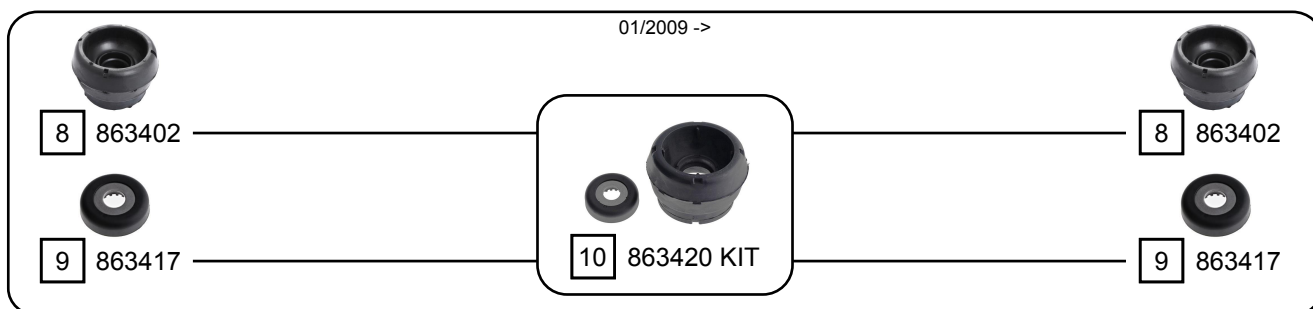

FABIA II (542,5J\_)  
FABIA II COMBI (545,5J\_)

12/2006 - 12/2014  
10/2007 - 12/2014

Ref.	Sidem Ref.	Description	OE-number	Measures	Ref.	Sidem Ref.	Description	OE-number	Measures
1	57060	stabilizer link	6R0 411 315	L:270	9	863417	bearing	1J0 412 249	di:14.3 do:45.3 L:13.4
2	837803	stabilizer mounting	6Q0 411 314 P	di:16	10	863420 KIT	strut mount kit	1J0 412 331 C S1	di:26 do:82 L:53
3	863806	stabilizer mounting	6Q0 411 314 Q	di:17	11	302.134	steering rack gaiter	6Q0 423 831 D	D:48 d:14 L:205
4	863808	stabilizer mounting	6Q0 411 314 R	di:18	12	57012	axial joint	Part of	th:MM14X1.5R L:297
5	863409	strut mount	6N0 412 331 E	di:14.3 do:66 L:49	13	57132	tie rod end left	6R0 423 811	c:13.4 th:FM14x1.5R
6	863416	bearing	1K0 412 249 B	di:68.5 do:112 L:25.5	14	57133	tie rod end right	6R0 423 812	c:13.4 th:FM14x1.5R
7	863410 KIT	strut mount kit	6N0 412 331 E S2	di:14	15	57020	tie rod left	6Q0 423 803 P	c:13.4
8	863402	strut mount	1J0 412 331 C	di:26 do:82 L:53	16	57021	tie rod right	6Q0 423 804 P	c:13.4