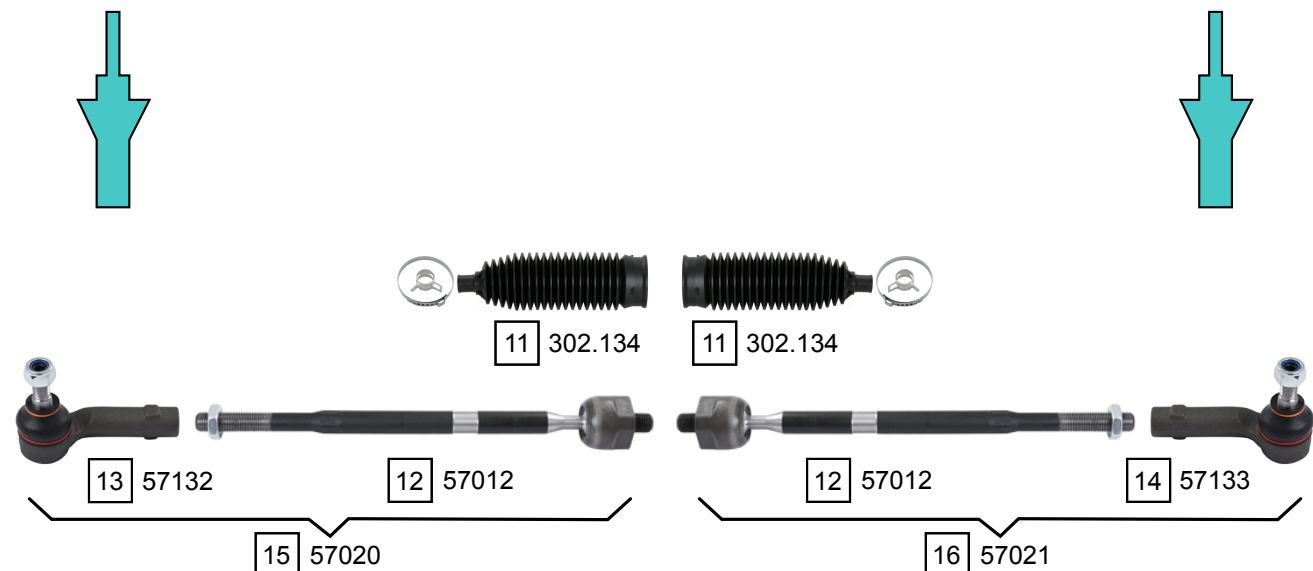

FABIA II (542,5J\_)  
FABIA II COMBI (545,5J\_)

12/2006 - 12/2014  
10/2007 - 12/2014

Ref.	Sidem Ref.	Description	OE-number	Measures	Ref.	Sidem Ref.	Description	OE-number	Measures
1	57060	stabilizer link	6R0 411 315	L:270	9	863417	bearing	1J0 412 249	di:14.3 do:45.3 L:13.4
2	837803	stabilizer mounting	6Q0 411 314 P	di:16	10	863420 KIT	strut mount kit	1J0 412 331 C S1	di:26 do:82 L:53
3	863806	stabilizer mounting	6Q0 411 314 Q	di:17	11	302.134	steering rack gaiter	6Q0 423 831 D	D:48 d:14 L:205
4	863808	stabilizer mounting	6Q0 411 314 R	di:18	12	57012	axial joint	Part of	th:MM14X1.5R L:297
5	863409	strut mount	6N0 412 331 E	di:14.3 do:66 L:49	13	57132	tie rod end left	6R0 423 811	c:13.4 th:FM14x1.5R
6	863416	bearing	1K0 412 249 B	di:68.5 do:112 L:25.5	14	57133	tie rod end right	6R0 423 812	c:13.4 th:FM14x1.5R
7	863410 KIT	strut mount kit	6N0 412 331 E S2	di:14	15	57020	tie rod left	6Q0 423 803 P	c:13.4
8	863402	strut mount	1J0 412 331 C	di:26 do:82 L:53	16	57021	tie rod right	6Q0 423 804 P	c:13.4