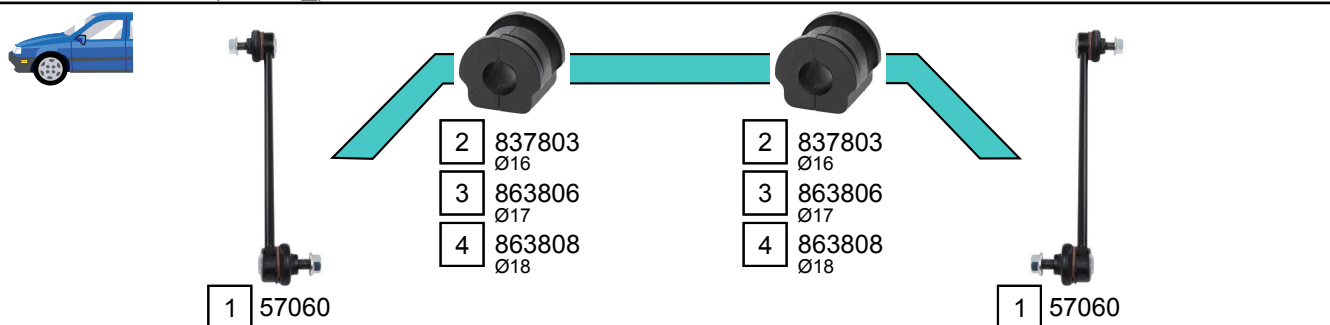

FABIA II (542,5J\_)  
FABIA II COMBI (545,5J\_)

12/2006 - 12/2014  
10/2007 - 12/2014

Ref.	Sidem Ref.	Description	OE-number	Measures	Ref.	Sidem Ref.	Description	OE-number	Measures
1	57060	stabilizer link	6R0 411 315	L:270	9	863417	bearing	1J0 412 249	di:14.3 do:45.3 L:13.4
2	837803	stabilizer mounting	6Q0 411 314 P	di:16	10	863420 KIT	strut mount kit	1J0 412 331 C S1	di:26 do:82 L:53
3	863806	stabilizer mounting	6Q0 411 314 Q	di:17	11	302.134	steering rack gaiter	6Q0 423 831 D	D:48 d:14 L:205
4	863808	stabilizer mounting	6Q0 411 314 R	di:18	12	57012	axial joint	Part of	th:MM14X1.5R L:297
5	863409	strut mount	6N0 412 331 E	di:14.3 do:66 L:49	13	57132	tie rod end left	6R0 423 811	c:13.4 th:FM14x1.5R
6	863416	bearing	1K0 412 249 B	di:68.5 do:112 L:25.5	14	57133	tie rod end right	6R0 423 812	c:13.4 th:FM14x1.5R
7	863410 KIT	strut mount kit	6N0 412 331 E S2	di:14	15	57020	tie rod left	6Q0 423 803 P	c:13.4
8	863402	strut mount	1J0 412 331 C	di:26 do:82 L:53	16	57021	tie rod right	6Q0 423 804 P	c:13.4