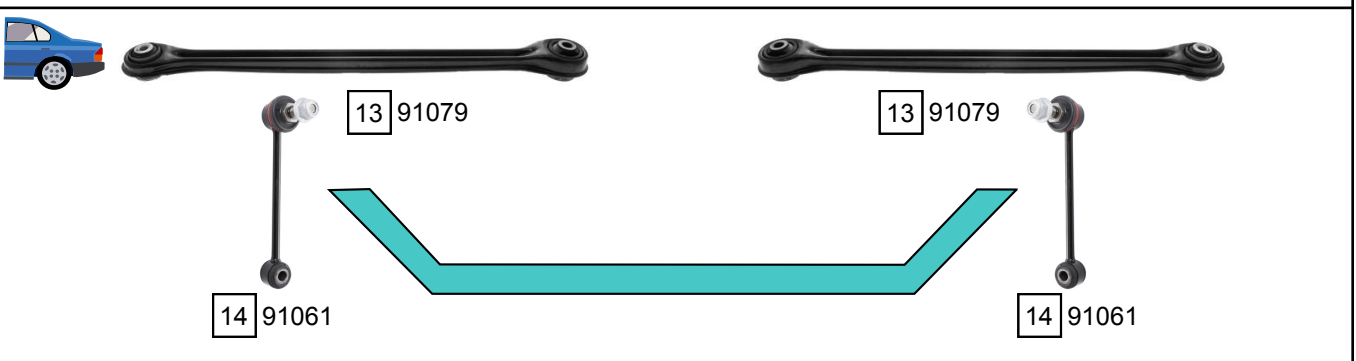

SMART CITY COUPE - CABRIO - FORTWO

CITY COUPE (450, S1C_)
CABRIO (450, S10L_)
FORTWO (450)

07/1998 - 01/2004
03/2000 - 01/2004
01/2004 - 01/2007

Ref.	Sidem Ref.	Description	OE-number	Measures	Ref.	Sidem Ref.	Description	OE-number	Measures
1	91060	stabilizer link	5102V005000000	L:93	8	91010	axial joint	Part of	th:MM14x1.5R L:355
2	871406	strut mount	451 322 00 28	di:22 do:82.2 L:34.5	9	91034	tie rod end	4887V006000000	c:12.6 th:FM14x1.5R
3	863417	bearing	450 330 00 51	di:14.3 do:45.3 L:13.4	10	91078	TCA wobj	07001V006000000	c:12.5
4	871407 KIT	strut mount kit	451 322 00 28 S1	di:22 do:82 L:35	11	891611	silentblock for TCA	450 333 00 14	di:12.1 do:39.2
5	371.035	steering rack gaiter	451 460 00 96	D:49 d:13 L:215	12	91083	ball joint	14224V001000000	c:13
6	91016	axial joint	Part of	th:MM14x1.5R L:356	13	91079	TCA	1765V005000000	L:510
7	371.037	steering rack gaiter	1250V002000000	D:50 d:13 L:191	14	91061	stabilizer link rear axle	1802V004000000	L:149