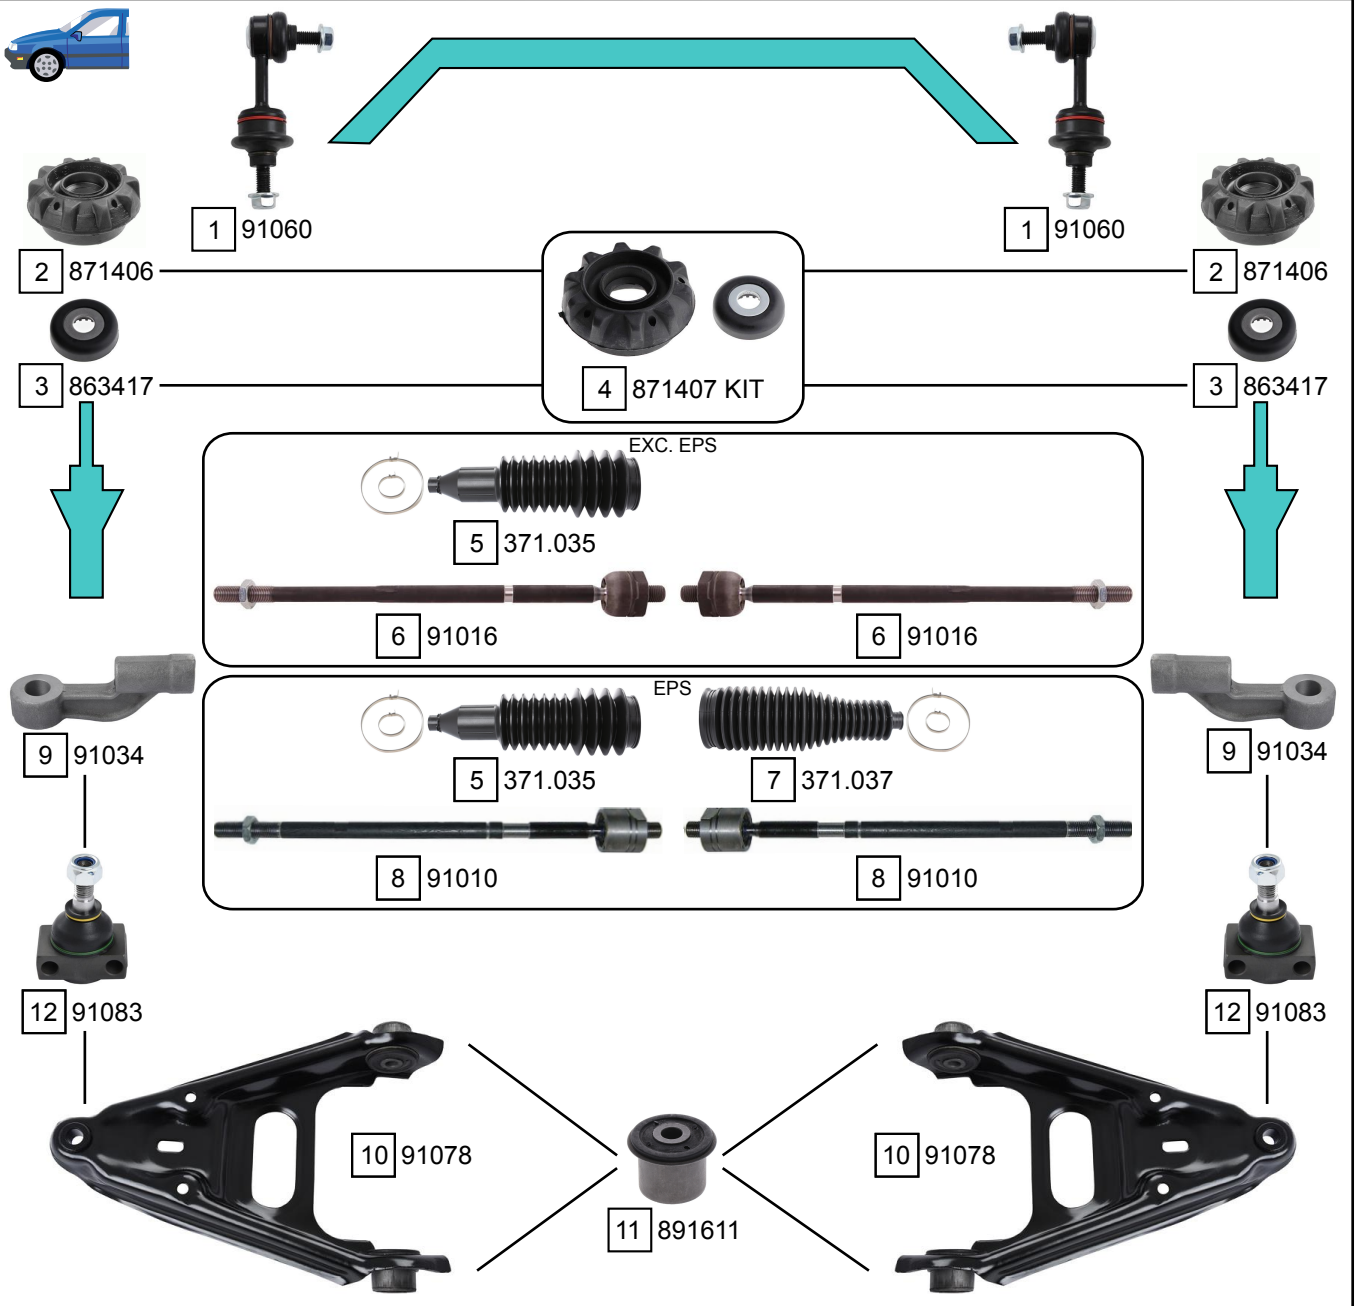

SMART CITY COUPE - CABRIO - FORTWO

CITY COUPE (450, S1C_)
CABRIO (450, S10L_)
FORTWO (450)

07/1998 - 01/2004
03/2000 - 01/2004
01/2004 - 01/2007

Ref.	Sidem Ref.	Description	OE-number	Measures	Ref.	Sidem Ref.	Description	OE-number	Measures
1	91060	stabilizer link	5102V005000000	L:93	8	91010	axial joint	Part of	th:MM14x1.5R L:355
2	871406	strut mount	451 322 00 28	di:22 do:82.2 L:34.5	9	91034	tie rod end	4887V006000000	c:12.6 th:FM14x1.5R
3	863417	bearing	450 330 00 51	di:14.3 do:45.3 L:13.4	10	91078	TCA wobj	07001V006000000	c:12.5
4	871407 KIT	strut mount kit	451 322 00 28 S1	di:22 do:82 L:35	11	891611	silentblock for TCA	450 333 00 14	di:12.1 do:39.2
5	371.035	steering rack gaiter	451 460 00 96	D:49 d:13 L:215	12	91083	ball joint	14224V001000000	c:13
6	91016	axial joint	Part of	th:MM14x1.5R L:356	13	91079	TCA	1765V005000000	L:510
7	371.037	steering rack gaiter	1250V002000000	D:50 d:13 L:191	14	91061	stabilizer link rear axle	1802V004000000	L:149