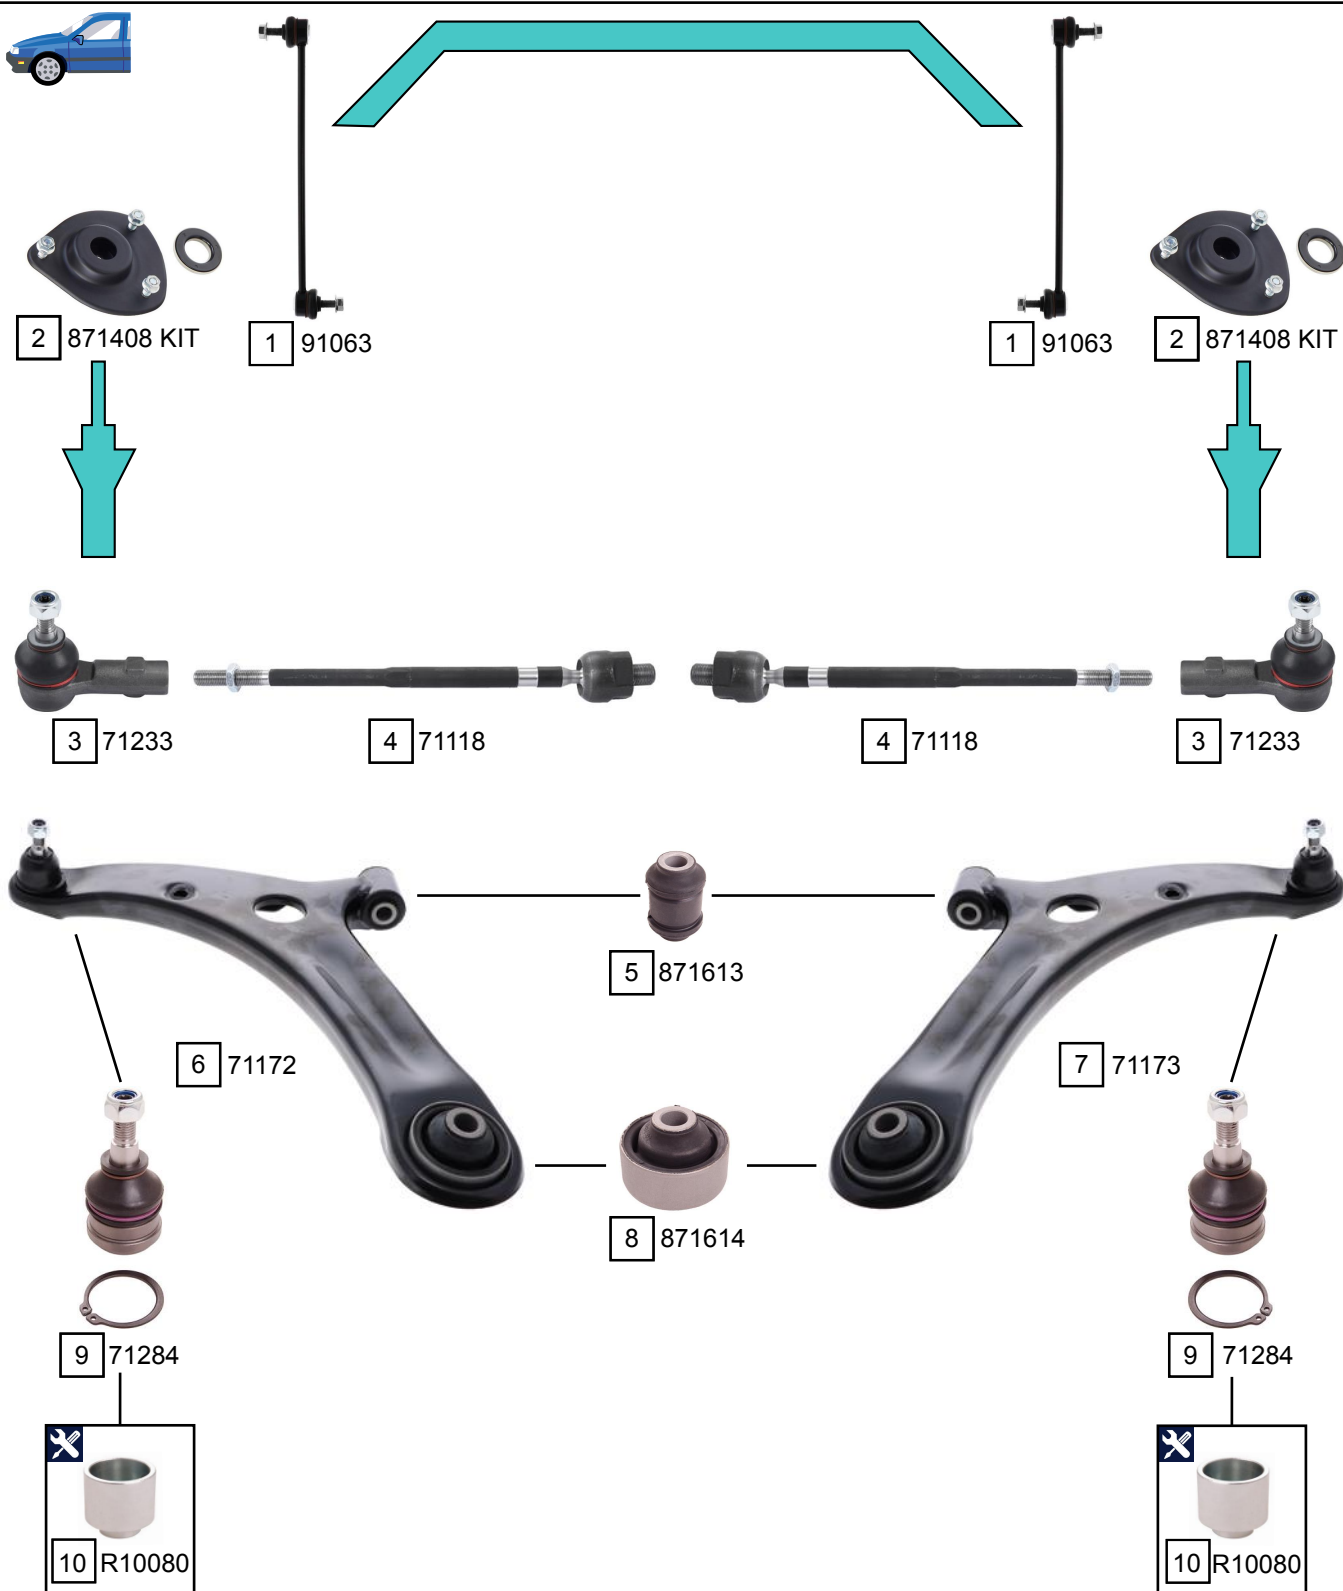

FORFOUR (454)

01/2004 - 06/2006

Ref.	Sidem Ref.	Description	OE-number	Measures	Ref.	Sidem Ref.	Description	OE-number	Measures
1	91063	stabilizer link	454 320 00 10	L:325	6	71172	TCA left wbj	454 330 07 07	c:14.6
2	871408 KIT	strut mount kit	454 321 04 35 S1	di:12	7	71173	TCA right wbj	454 330 08 07	c:14.6
3	71233	tie rod end	454 460 02 05	c:12.3 th:FM12X1.25R	8	871614	silentblock for TCA	Part of	di:14.3 do:60.3
4	71118	axial joint	Part of	th:MM16X1R L:310	9	71284	ball joint	Part of	c:14.6 do:40
5	871613	silentblock for TCA	Part of	di:14.3 do:36.3	10	R10080	mounting tool ring ø48 ø40	TOOL	di:40 do:48