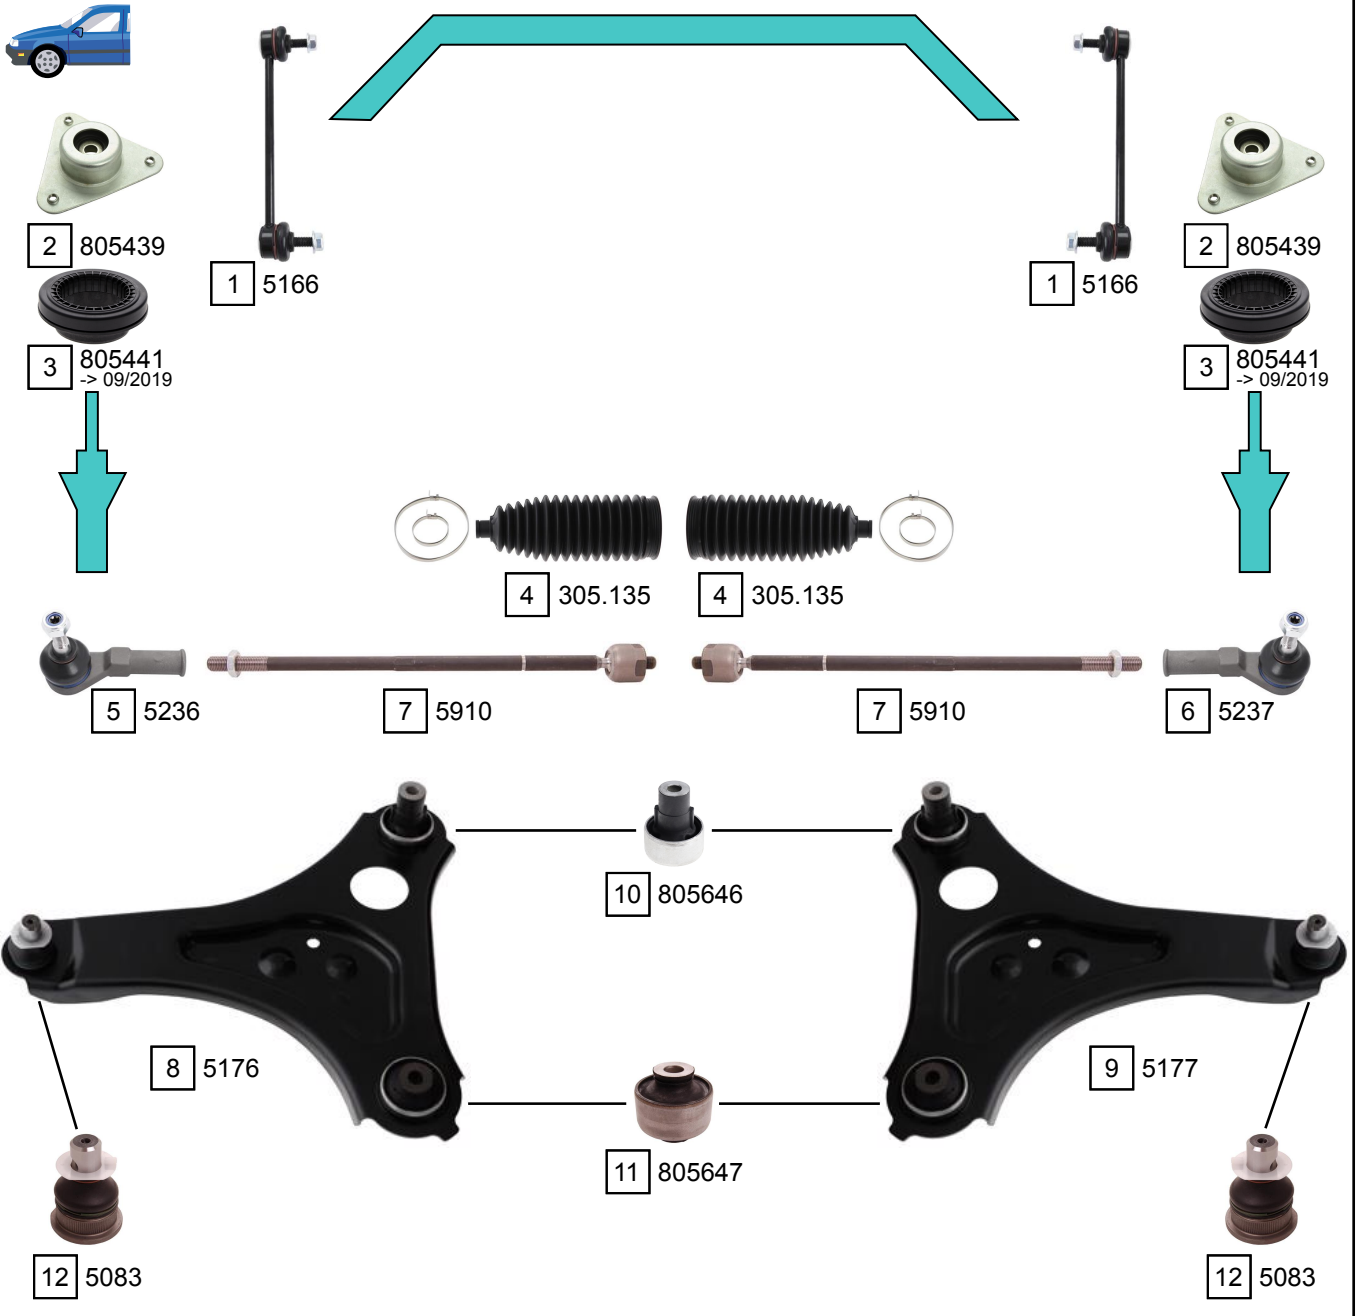

# SMART FORTWO

FORTWO COUPE (453)  
FORTWO CABRIO (453)

07/2014 ->  
07/2015 ->

Ref.	Sidem Ref.	Description	OE-number	Measures	Ref.	Sidem Ref.	Description	OE-number	Measures
1	5166	stabilizer link	453 320 00 89	L:202	8	5176	TCA left wbj	453 330 29 00	c:18
2	805439	strut mount	453 320 01 73	di:13.2 do:62 L:36	9	5177	TCA right wbj	453 330 30 00	c:18
3	805441	bearing	453 321 00 84	di:62 do:106.5 L:38.5	10	805646	silentblock for TCA	Part of	di:12.1 do:55
4	305.135	steering rack gaiter	48 20 308 65R	D:52 d:12 L:173	11	805647	silentblock for TCA	Part of	di:12.2 do:55
5	5236	tie rod end left	453 330 71 00	c:12 th:FM14X1.5R	12	5083	ball joint	Part of	c:18 do:38.4
6	5237	tie rod end right	453 330 70 00	c:12 th:FM14X1.5R	13	5175	track rod	453 350 67 00	L:610
7	5910	axial joint	Part of	th:MM12X1R L:393					