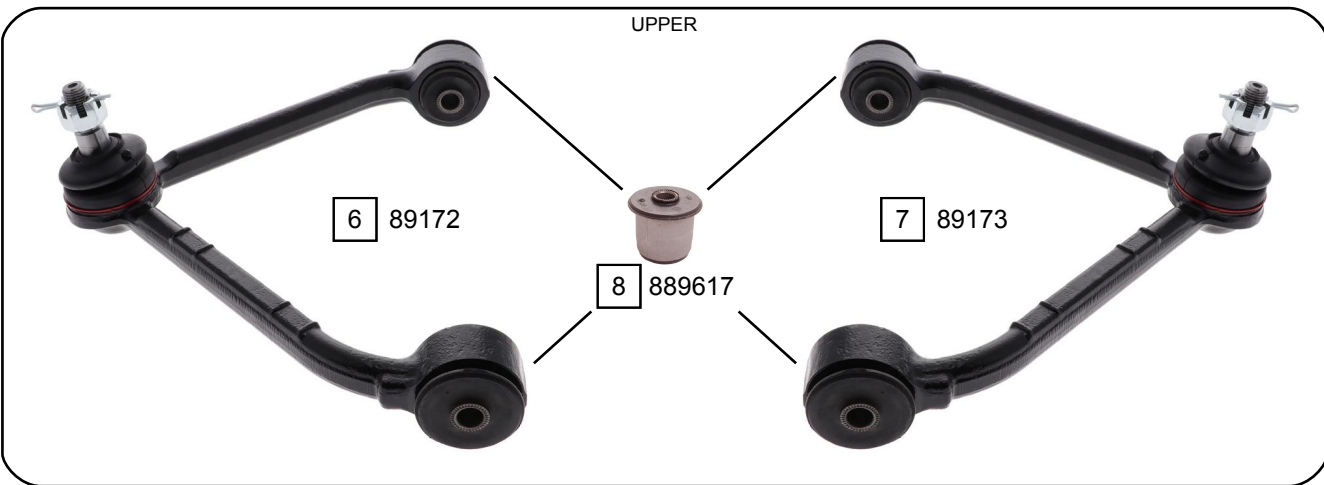

KYRON

05/2005 ->

Ref.	Sidem Ref.	Description	OE-number	Measures	Ref.	Sidem Ref.	Description	OE-number	Measures
1	89160	stabilizer link left	4475109000	L:205	7	89173	TCA right wbj	4440209011	c:17.6
2	89161	stabilizer link right	4475209000	L:205	8	889617	silentblock for TCA	4441209000	di:12.3 do:40.4
3	389.037	steering rack gaiter	466KT08000	D:54 d:13 L:195	9	89274	TCA left wobj	4450109004	c:17 L:371
4	89134	tie rod end left	4666009002	c:16 th:FM16X1.5R	10	89275	TCA right wobj	4450209004	c:17 L:371
5	89135	tie rod end right	4666009011	c:16 th:FM16X1.5R	11	89088	ball joint	4454109005	c:17.4
6	89172	TCA left wbj	4440109011	c:17.6					