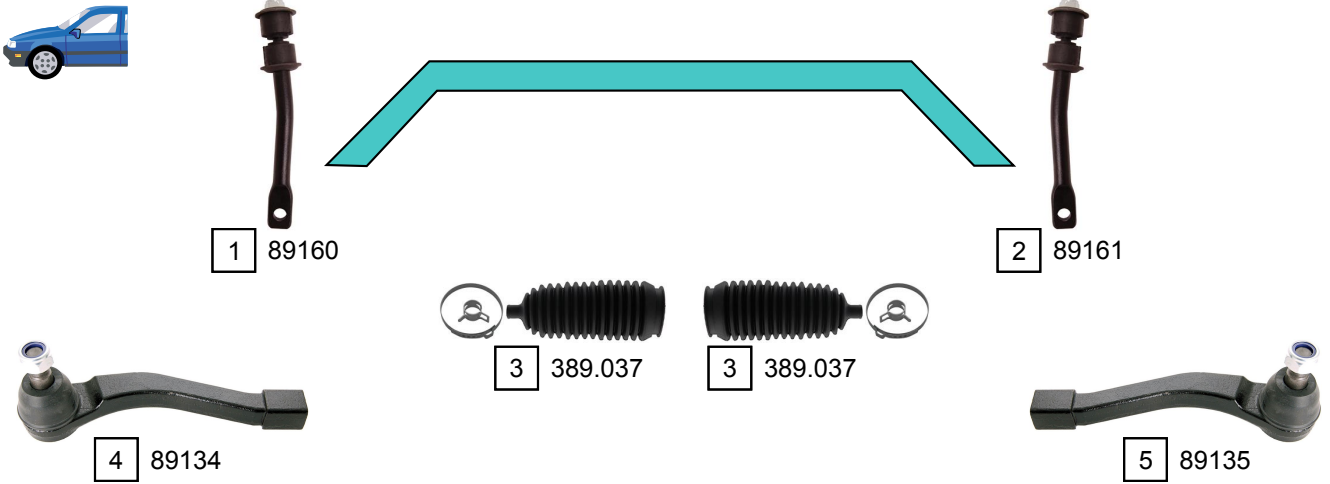

KYRON

05/2005 ->

Ref.	Sidem Ref.	Description	OE-number	Measures	Ref.	Sidem Ref.	Description	OE-number	Measures
1	89160	stabilizer link left	4475109000	L:205	7	89173	TCA right wbj	4440209011	c:17.6
2	89161	stabilizer link right	4475209000	L:205	8	889617	silentblock for TCA	4441209000	di:12.3 do:40.4
3	389.037	steering rack gaiter	466KT08000	D:54 d:13 L:195	9	89274	TCA left wobj	4450109004	c:17 L:371
4	89134	tie rod end left	4666009002	c:16 th:FM16X1.5R	10	89275	TCA right wobj	4450209004	c:17 L:371
5	89135	tie rod end right	4666009011	c:16 th:FM16X1.5R	11	89088	ball joint	4454109005	c:17.4
6	89172	TCA left wbj	4440109011	c:17.6					